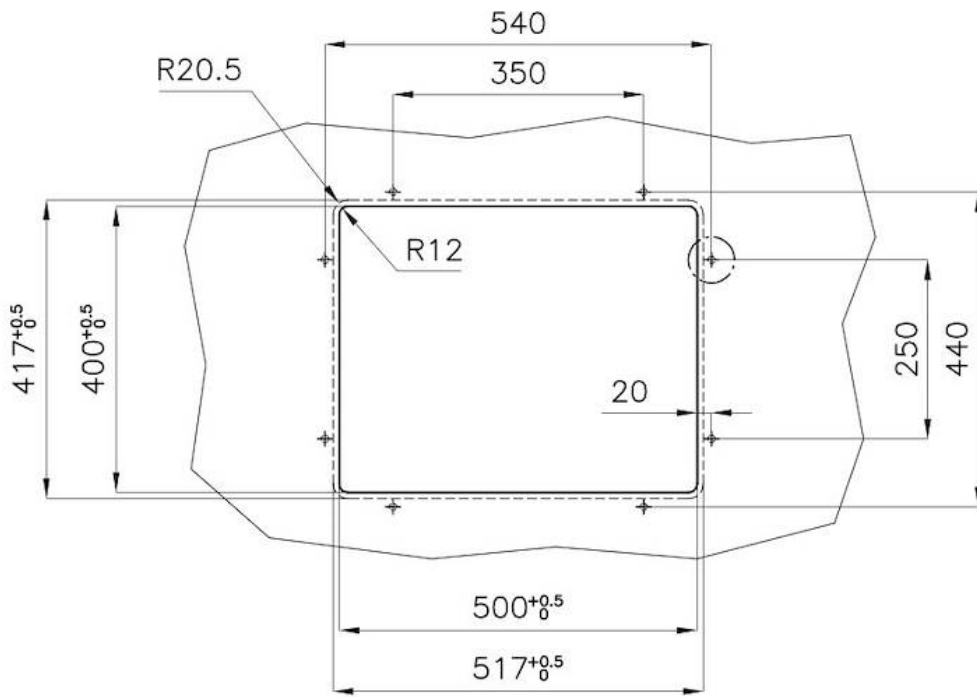

Posizioni fori per fissaggio
Fixing hole positions