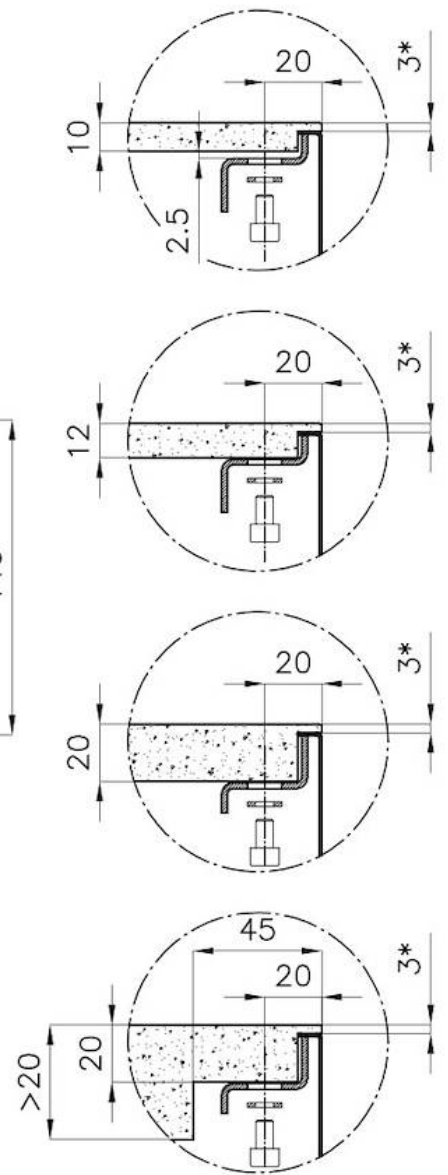

*spessore minimo consigliato che deve essere valutato in base alla resistenza del materiale.

*minimum recommended thickness that must be evaluated in reference to the material's resistance.