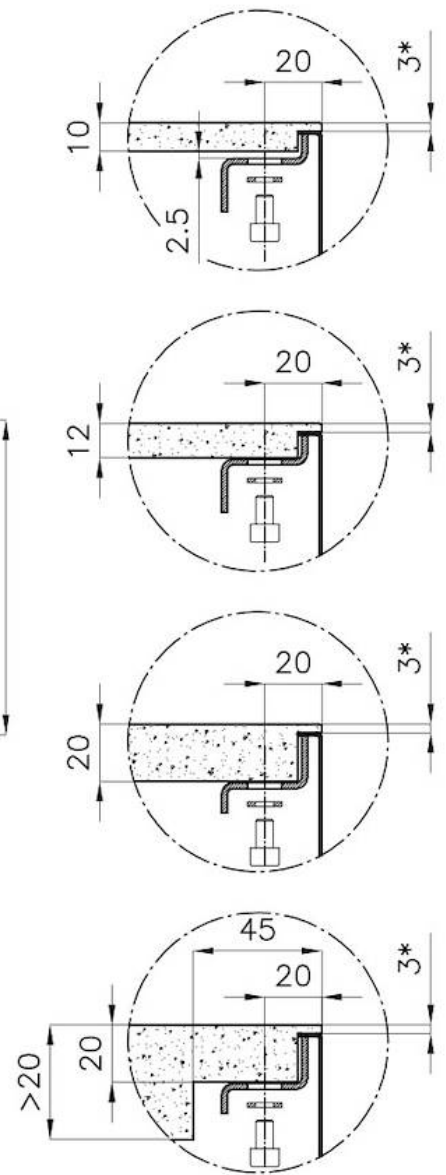

### 细节

材料 AISI 304 不锈钢

表面处理 拉丝 Foster

质地 磨砂

边型和安装方式 台下

底座 80 cm

尺寸 726x416 mm

标准配件 固定钩, 下水器, 溢水口和虹吸管, 纸板盒包装

龙头孔 无定位孔

安装孔 [View technical data sheet](#)

下水器 否

---

高度 72.6 cm

---

盆内尺寸 710x400mm

---

单槽/双槽 单槽

---

下水组件 3,5" 下水器

---

---

**高厚度** 1mm厚的钢。相当大的厚度，保证了最大的坚固性和耐用性。

---

Posizioni fori per fissaggio  
Fixing hole positions

\*spessore minimo consigliato che deve essere valutato in base alla resistenza del materiale.  
\*minimum recommended thickness that must be evaluated in reference to the material's resistance.