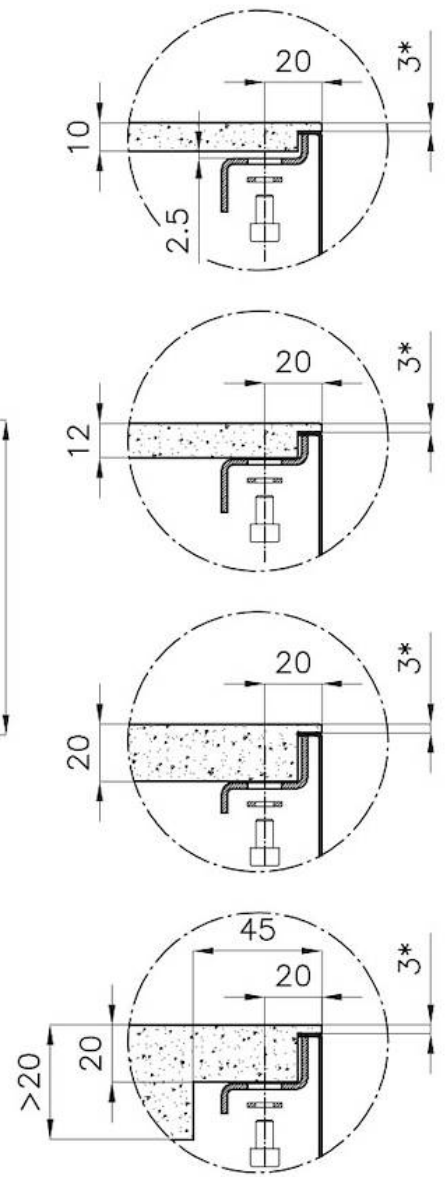

边型和安装方式 台下

底座 80 cm

尺寸 726x416 mm

标准配件 固定钩, 下水器, 溢水口和虹吸管, 纸板盒包装

龙头孔 无定位孔

安装孔 [View technical data sheet](#)

下水器 否

高度 72.6 cm

盆内尺寸 710x400mm

单槽/双槽 单槽

下水组件 3,5" 下水器

特点

3.5" 下水器提篮 Foster®水槽均配备了3.5"下水器，有可防止固体颗粒流入下水器的实用篮式塞。3.5"下水器允许使用Foster®碎渣机，可与所有型号兼容。

小倒角 具有现代设计和更大容量的方形碗，具有最小的美观性和极高的实用性。

枪黑色 Gun Metal表面处理是通过采用称为PVD（物理气相沉积）的物理工艺处理钢而获得的，该工艺将贵金属颗粒沉积在表面上，从而具有独特着色，并改善了钢的机械性能，从而更耐冲击和耐刮擦。

深盆 得益于先进的生产技术，该洗碗盆的重要深度超过20厘米，可以在所有洗涤操作中提供极大的灵活性和实用性。

溢水口 溢水口是Foster水槽上的一项安全措施，可以防止疏忽时水的溢出。方形溢水解决方案，具有简约的方形，更加美观大方。

高厚度 1mm厚的钢。相当大的厚度，保证了最大的坚固性和耐用性。

Posizioni fori per fissaggio
Fixing hole positions

*spessore minimo consigliato che deve essere valutato in base alla resistenza del materiale.
*minimum recommended thickness that must be evaluated in reference to the material's resistance.