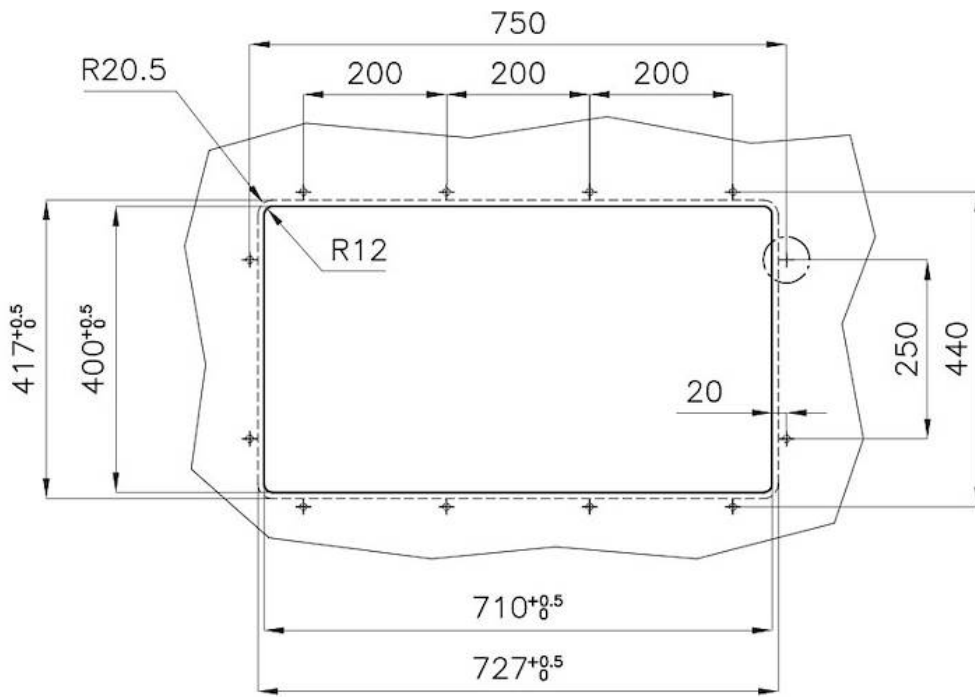

边型和安装方式 台下

底座 80 cm

尺寸 726x416 mm

标准配件 固定钩, 下水器, 溢水口和虹吸管, 纸板盒包装

龙头孔 无定位孔

安装孔 [View technical data sheet](#)

下水器 否

高度 72.6 cm

盆内尺寸 710x400mm

单槽/双槽 单槽

下水组件 3,5" 下水器

特点

3.5" 下水器提篮 Foster®水槽均配备了3.5"下水器，有可防止固体颗粒流入下水器的实用篮式塞。3.5"下水器允许使用Foster®碎渣机，可与所有型号兼容。

小倒角 具有现代设计和更大容量的方形碗，具有最小的美观性和极高的实用性。

枪黑色 Gun Metal表面处理是通过采用称为PVD（物理气相沉积）的物理工艺处理钢而获得的，该工艺将贵金属颗粒沉积在表面上，从而具有独特着色，并改善了钢的机械性能，从而更耐冲击和耐刮擦。

深盆 得益于先进的生产技术，该洗碗盆的重要深度超过20厘米，可以在所有洗涤操作中提供极大的灵活性和实用性。

溢水口 溢水口是Foster水槽上的一项安全措施，可以防止疏忽时水的溢出。方形溢水解决方案，具有简约的方形，更加美观大方。

高厚度 1mm厚的钢。相当大的厚度，保证了最大的坚固性和耐用性。

Posizioni fori per fissaggio
Fixing hole positions

*spessore minimo consigliato che deve essere valutato in base alla resistenza del materiale.
*minimum recommended thickness that must be evaluated in reference to the material's resistance.