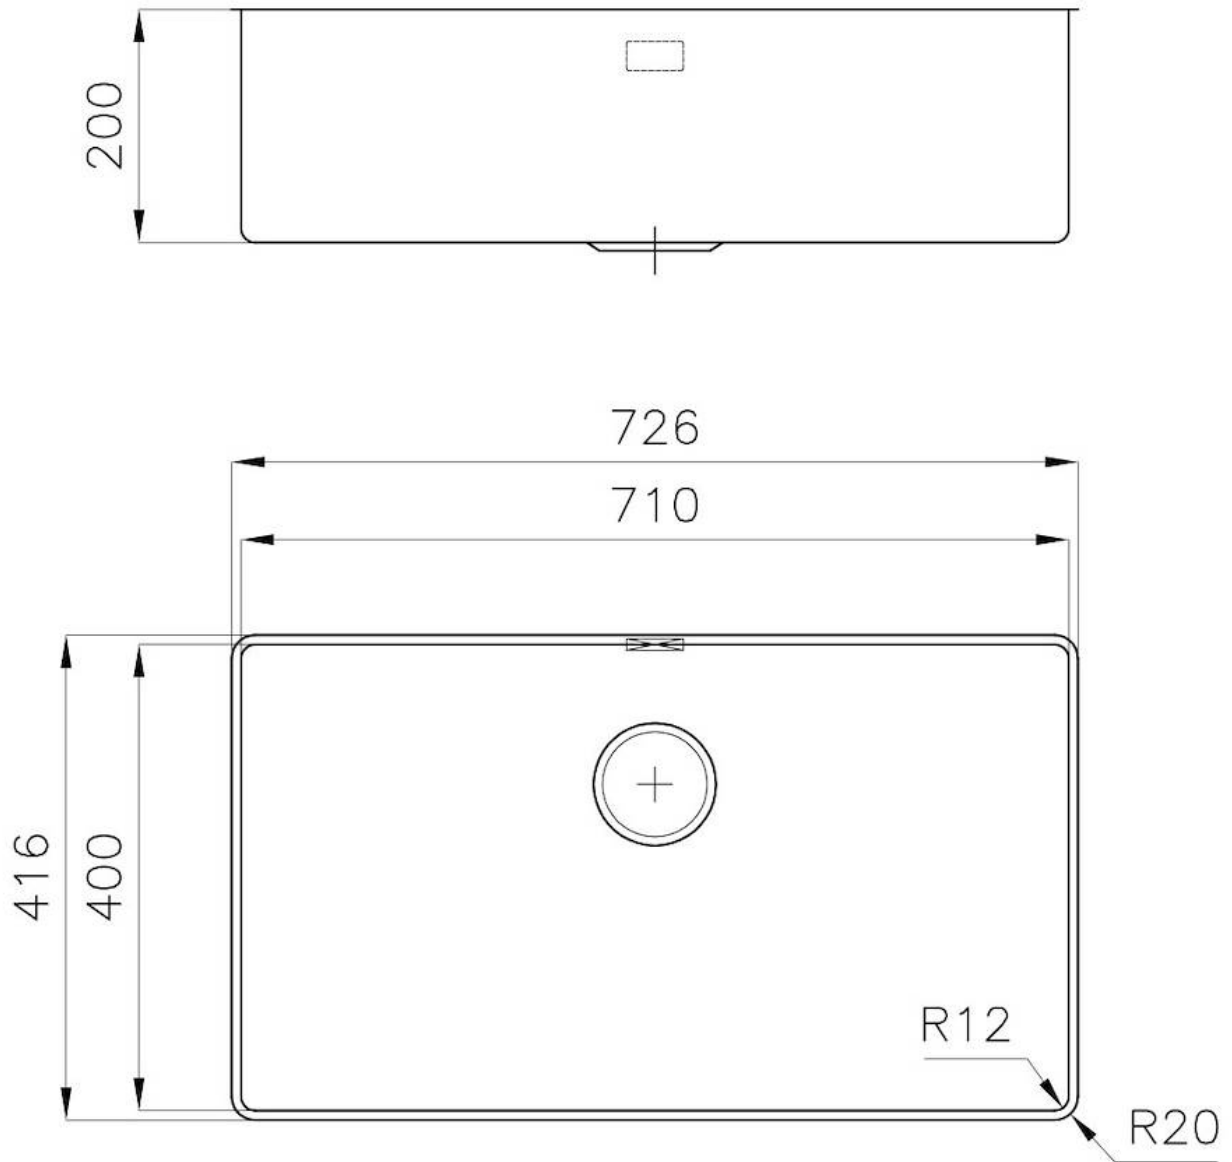

边型和安装方式 台下

底座 80 cm

尺寸 726x416 mm

标准配件 固定钩, 下水器, 溢水口和虹吸管, 纸板盒包装

龙头孔 无定位孔

安装孔 [View technical data sheet](#)

下水器 否

高度 72.6 cm

盆内尺寸 710x400mm

单槽/双槽 单槽

下水组件 3,5" 下水器

特点

3.5" 下水器提篮 Foster®水槽均配备了3.5"下水器，有可防止固体颗粒流入下水器的实用篮式塞。3.5"下水器允许使用Foster®碎渣机，可与所有型号兼容。

小倒角 具有现代设计和更大容量的方形碗，具有最小的美观性和极高的实用性。

枪黑色 Gun Metal表面处理是通过采用称为PVD（物理气相沉积）的物理工艺处理钢而获得的，该工艺将贵金属颗粒沉积在表面上，从而具有独特着色，并改善了钢的机械性能，从而更耐冲击和耐刮擦。

深盆 得益于先进的生产技术，该洗碗盆的重要深度超过20厘米，可以在所有洗涤操作中提供极大的灵活性和实用性。

溢水口 溢水口是Foster水槽上的一项安全措施，可以防止疏忽时水的溢出。方形溢水解决方案，具有简约的方形，更加美观大方。

高厚度 1mm厚的钢。相当大的厚度，保证了最大的坚固性和耐用性。

Posizioni fori per fissaggio
Fixing hole positions

*spessore minimo consigliato che deve essere valutato in base alla resistenza del materiale.
*minimum recommended thickness that must be evaluated in reference to the material's resistance.