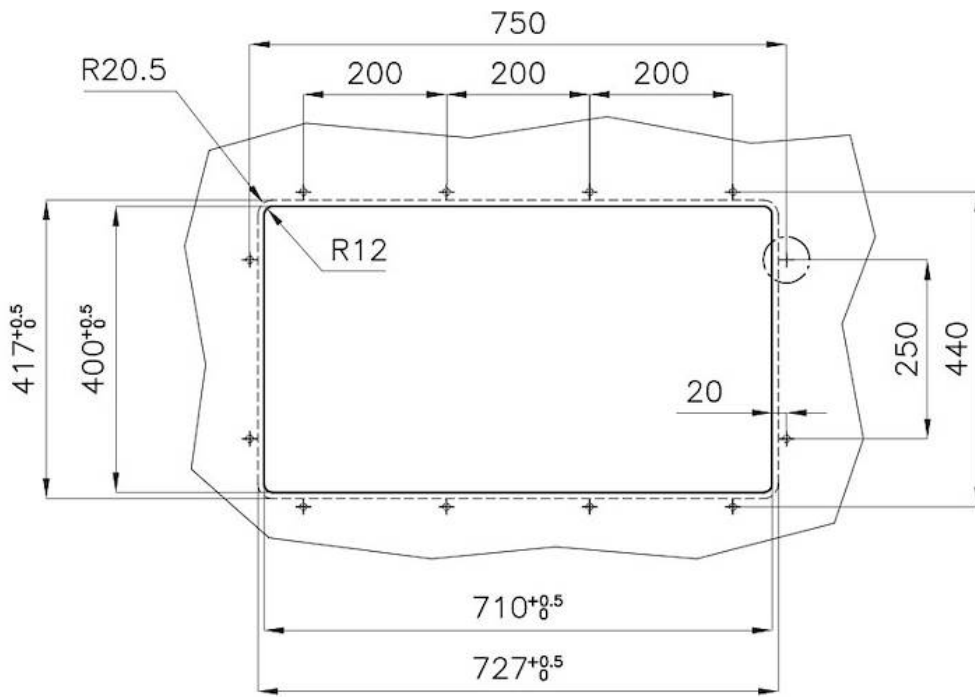

### 细节

材料 AISI 304 不锈钢

染色 Copper

表面处理 PVD

质地 磨砂

边型和安装方式 台下

底座 80 cm

尺寸 726x416 mm

盆内尺寸 710x400mm

---

单槽/双槽 单槽

---

下水组件 3,5" 下水器

---

---

**深盆** 得益于先进的生产技术，该洗碗盆的重要深度超过20厘米，可以在所有洗涤操作中提供极大的灵活性和实用性。

---

**溢水口** 溢水口是Foster水槽上的一项安全措施，可以防止疏忽时水的溢出。方形溢水解决方案，具有简约的方形，更加美观大方。

---

**高厚度** 1mm厚的钢。相当大的厚度，保证了最大的坚固性和耐用性。

---

Posizioni fori per fissaggio  
Fixing hole positions