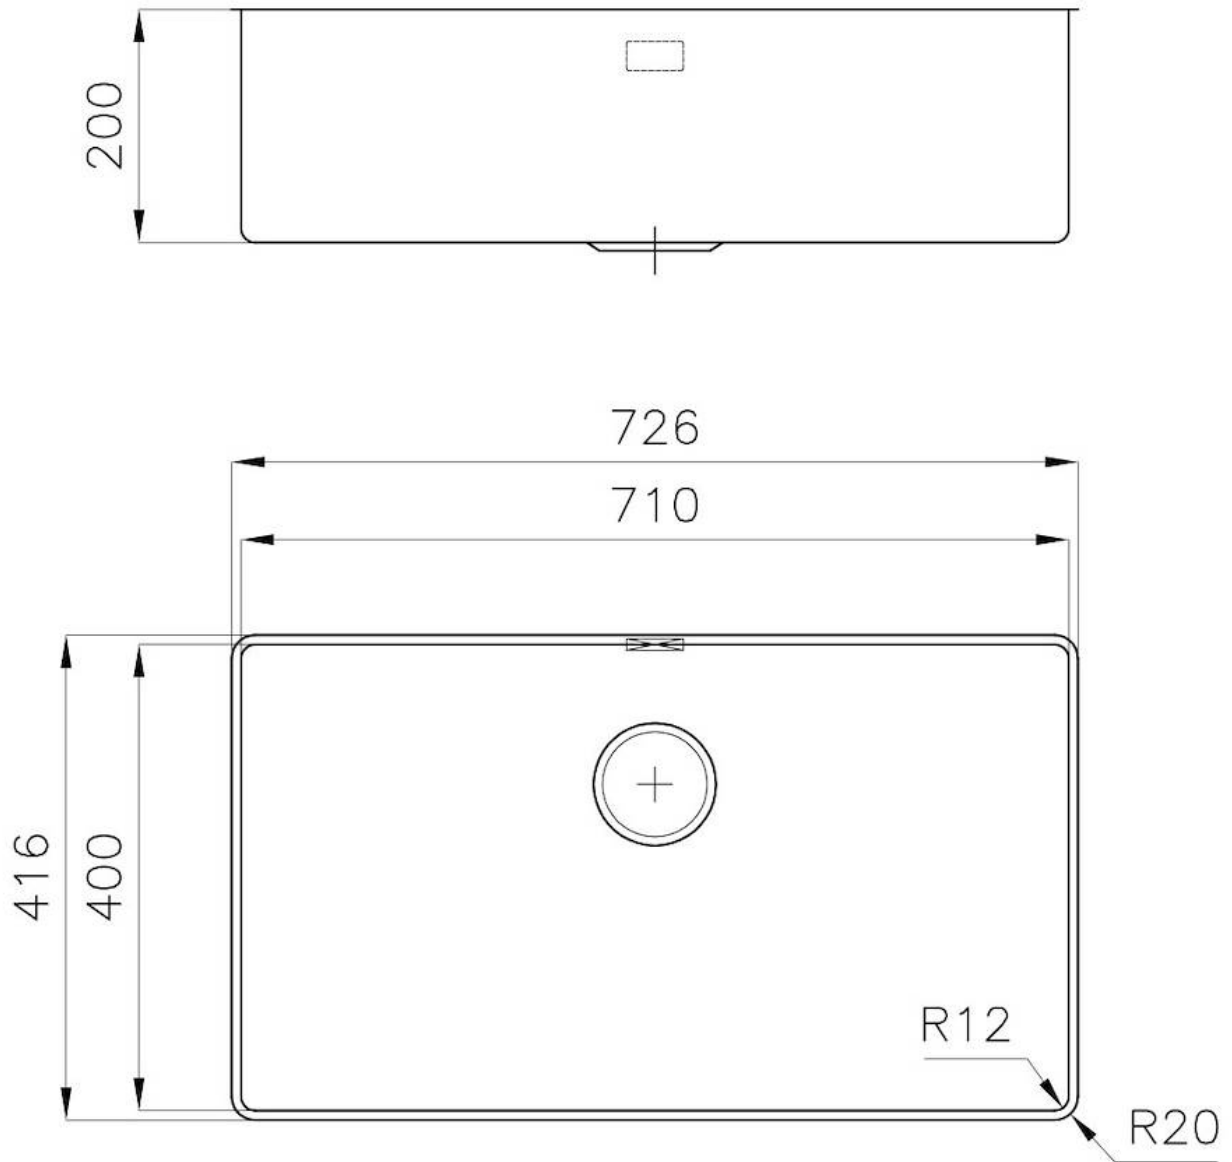

### 细节

材料 AISI 304 不锈钢

染色 Copper

表面处理 PVD

质地 磨砂

边型和安装方式 台下

底座 80 cm

尺寸 726x416 mm

标准配件 固定钩, 下水器, 溢水口和虹吸管, 纸板盒包装

龙头孔 无定位孔

安装孔 [View technical data sheet](#)

---

下水器 否

---

高度 72.6 cm

---

盆内尺寸 710x400mm

---

单槽/双槽 单槽

---

下水组件 3,5" 下水器

---

---

**深盆** 得益于先进的生产技术，该洗碗盆的重要深度超过20厘米，可以在所有洗涤操作中提供极大的灵活性和实用性。

---

**溢水口** 溢水口是Foster水槽上的一项安全措施，可以防止疏忽时水的溢出。方形溢水解决方案，具有简约的方形，更加美观大方。

---

**高厚度** 1mm厚的钢。相当大的厚度，保证了最大的坚固性和耐用性。

---

Posizioni fori per fissaggio  
Fixing hole positions