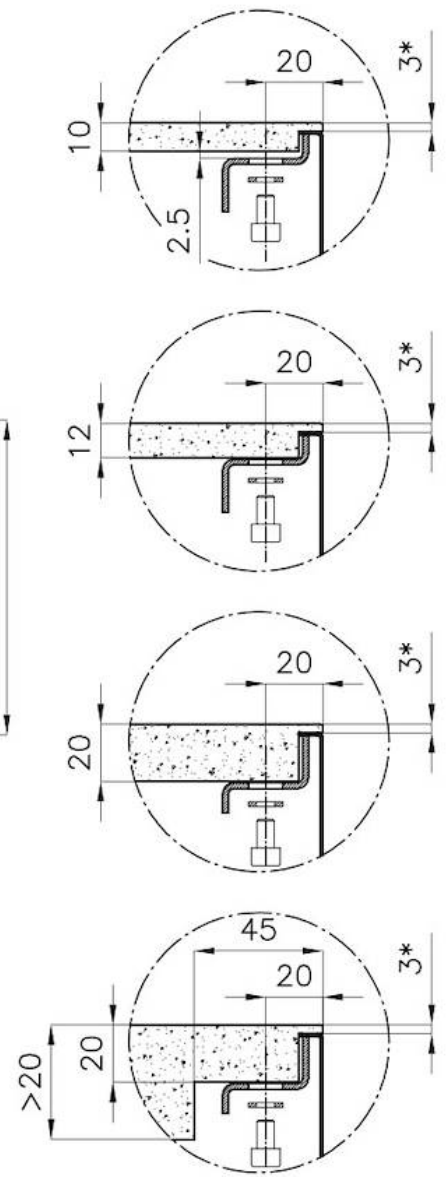

### 细节

材料 AISI 304 不锈钢

染色 Copper

表面处理 PVD

质地 磨砂

边型和安装方式 台下

底座 80 cm

尺寸 726x416 mm

标准配件 固定钩, 下水器, 溢水口和虹吸管, 纸板盒包装

龙头孔 无定位孔

安装孔 [View technical data sheet](#)

---

下水器 否

---

高度 72.6 cm

---

盆内尺寸 710x400mm

---

单槽/双槽 单槽

---

下水组件 3,5" 下水器

---

---

**深盆** 得益于先进的生产技术，该洗碗盆的重要深度超过20厘米，可以在所有洗涤操作中提供极大的灵活性和实用性。

---

**溢水口** 溢水口是Foster水槽上的一项安全措施，可以防止疏忽时水的溢出。方形溢水解决方案，具有简约的方形，更加美观大方。

---

**高厚度** 1mm厚的钢。相当大的厚度，保证了最大的坚固性和耐用性。

---

Posizioni fori per fissaggio  
Fixing hole positions