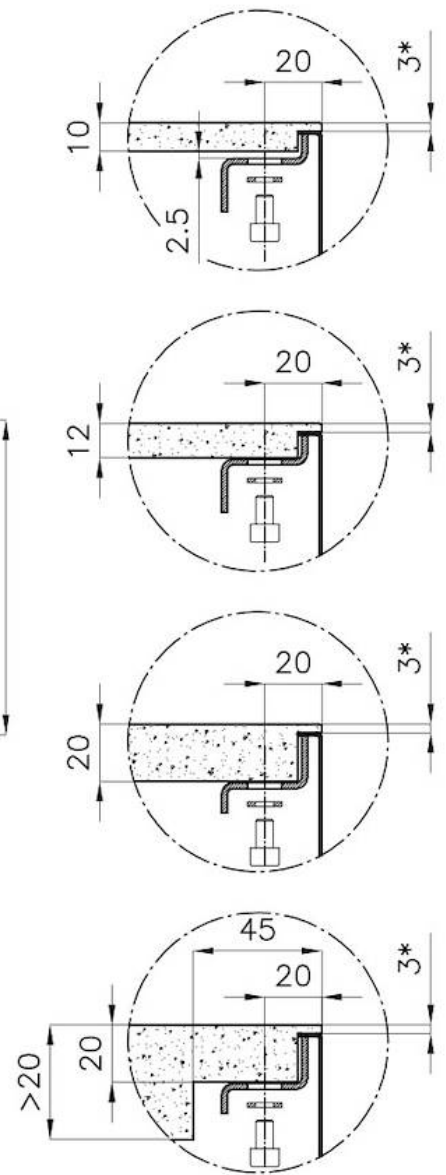

*spessore minimo consigliato che deve essere valutato in base alla resistenza del materiale.
*minimum recommended thickness that must be evaluated in reference to the material's resistance.