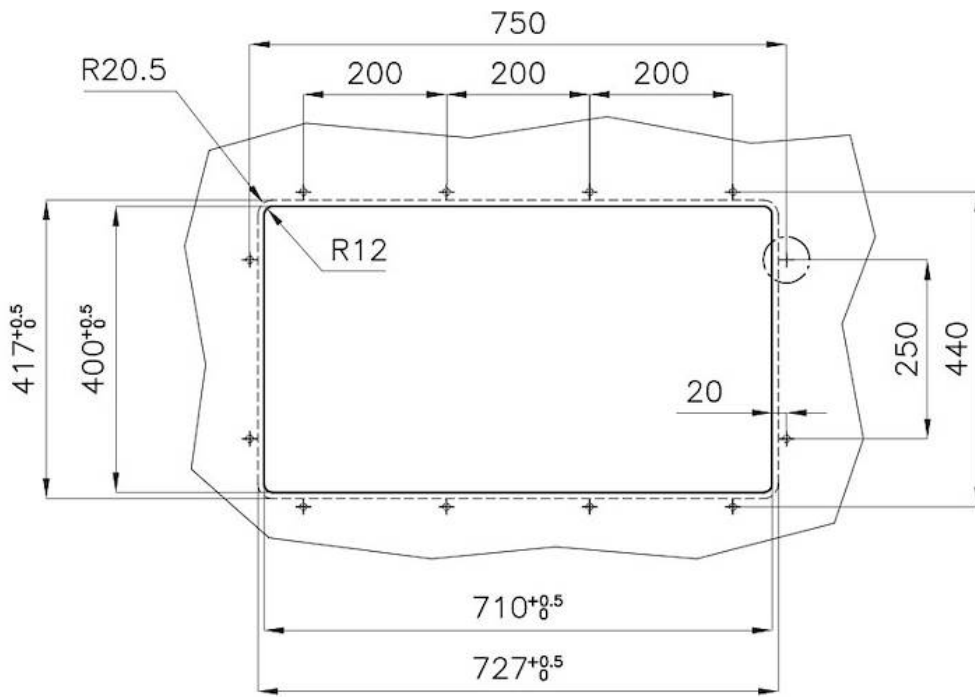

Posizioni fori per fissaggio
Fixing hole positions