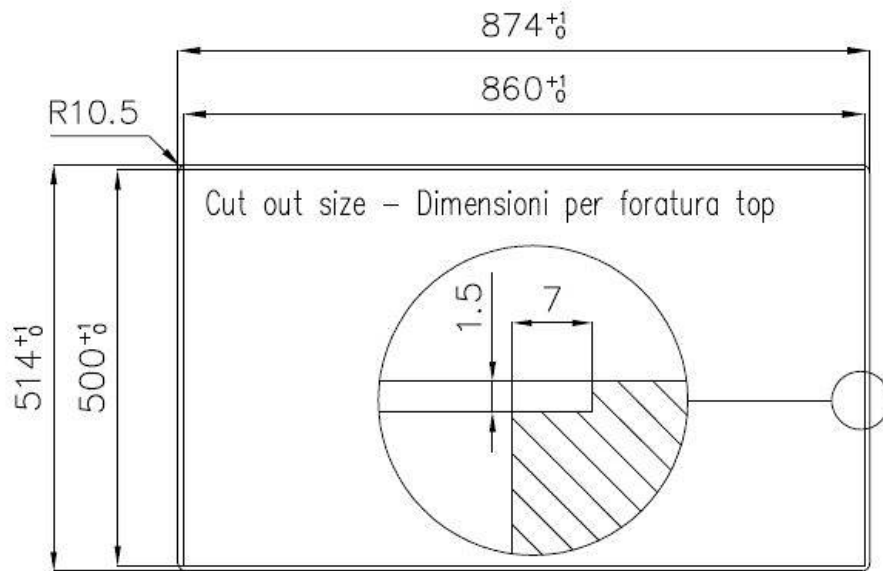

水槽 S4000

水槽

: 4385 050

细节

材料	AISI 304 不锈钢
表面处理	拉丝 Foster
质地	拉丝 Foster
边型和安装方式	平嵌
底座	90 cm
尺寸	873x513 mm
标准配件	固定钩, 垫圈, 下水器, 溢水口和虹吸管, 纸板盒包装
龙头孔	2个定位孔 - 根据要求提供第三个孔
安装孔	View technical data sheet

下水器 否

高度 87 cm

盆内尺寸 340x400 + 400x340mm

小倒角 具有现代设计和更大容量的方形碗，具有最小的美观性和极高的实用性。

深盆 得益于先进的生产技术，该洗碗盆的重要深度超过20厘米，可以在所有洗涤操作中提供极大的灵活性和实用性。

溢水口 溢水口是Foster水槽上的一项安全措施，可以防止疏忽时水的溢出。方形溢水解决方案，具有简约的方形，更加美观大方。

自动下水器 提供带有圆形遥控旋钮的垃圾配件；实用的配件，无需弄湿即可将水从碗中沥干。

Lavello S4000 cod. 4385/050