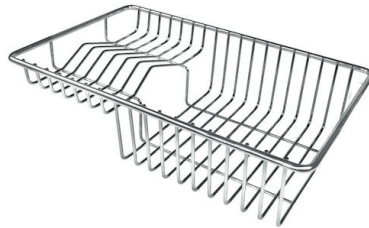

小倒角 具有现代设计和更大容量的方形碗，具有最小的美观性和极高的实用性。

深盆 得益于先进的生产技术，该洗碗盆的重要深度超过20厘米，可以在所有洗涤操作中提供极大的灵活性和实用性。

溢水口 溢水口是Foster水槽上的一项安全措施，可以防止疏忽时水的溢出。方形溢水解决方案，具有简约的方形，更加美观大方。

自动下水器 提供带有圆形遥控旋钮的垃圾配件；实用的配件，无需弄湿即可将水从碗中沥干。

Lavello S4000 cod. 4385/050

FT

FTS

OPTIONAL ACCESSORIES

HPDE Twin 砧板

HPDE 砧板

不锈钢篮

不锈钢背板

不锈钢背板

带不锈钢沥水篮的伊罗科木砧板

滑动伊罗科木砧板

玻璃砧板

白托盘

提示:
附件**8159101, 8100303,8151000**只能搭配**8644101**使用

RECOMMENDED PAIRINGS

龙头 Camillo

龙头 Play