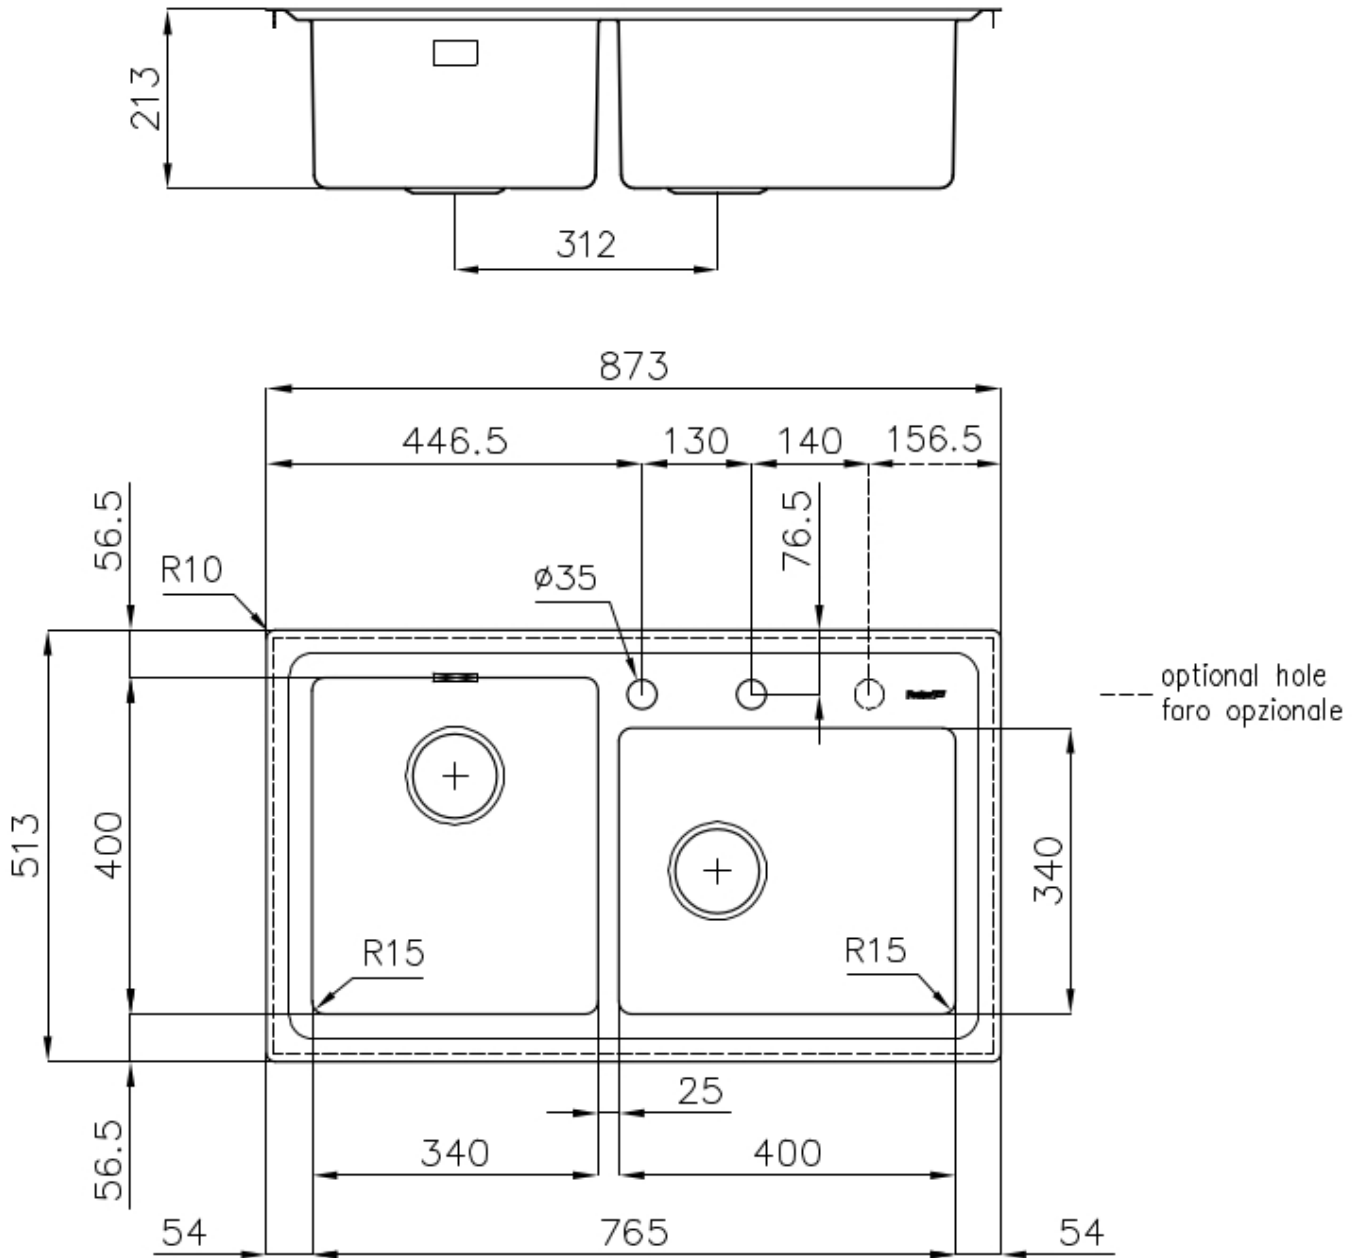

水槽 S4000

水槽

: 4385 050

细节

材料	AISI 304 不锈钢
表面处理	拉丝 Foster
质地	拉丝 Foster
边型和安装方式	平嵌
底座	90 cm
尺寸	873x513 mm
标准配件	固定钩, 垫圈, 下水器, 溢水口和虹吸管, 纸板盒包装
龙头孔	2个定位孔 - 根据要求提供第三个孔
安装孔	View technical data sheet

下水器 否

高度 87 cm

盆内尺寸 340x400 + 400x340mm

单槽/双槽 双槽

下水组件 自动下水器 (PM)

特点

3.5" 下水器提篮 Foster®水槽均配备了3.5"下水器，有可防止固体颗粒流入下水器的实用篮式塞。3.5"下水器允许使用Foster®碎渣机，可与所有型号兼容。

双龙头孔 龙头安装区配备了两个龙头安装孔。在第二个孔中，可以安装自动排水管的遥控器，或者，一个实用的肥皂分配器。

可提供第二/第三个孔 水槽可根据需要定制额外的龙头安装孔，用于双孔龙头、有遥控的排水管或皂液器。这些位置在图中以虚线孔表示。

小倒角 具有现代设计和更大容量的方形碗，具有最小的美观性和极高的实用性。

深盆 得益于先进的生产技术，该洗碗盆的重要深度超过20厘米，可以在所有洗涤操作中提供极大的灵活性和实用性。

溢水口 溢水口是Foster水槽上的一项安全措施，可以防止疏忽时水的溢出。方形溢水解决方案，具有简约的方形，更加美观大方。

自动下水器 提供带有圆形遥控旋钮的垃圾配件；实用的配件，无需弄湿即可将水从碗中沥干。

Lavello S4000 cod. 4385/050