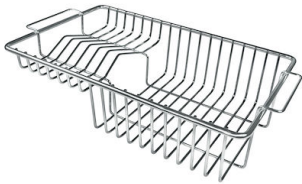

小倒角 具有现代设计和更大容量的方形碗，具有最小的美观性和极高的实用性。

深盆 得益于先进的生产技术，该洗碗盆的重要深度超过20厘米，可以在所有洗涤操作中提供极大的灵活性和实用性。

溢水口 溢水口是Foster水槽上的一项安全措施，可以防止疏忽时水的溢出。方形溢水解决方案，具有简约的方形，更加美观大方。

自动下水器 提供带有圆形遥控旋钮的垃圾配件；实用的配件，无需弄湿即可将水从碗中沥干。

Lavello S4000 cod. 4385/050

FT

FTS

OPTIONAL ACCESSORIES

HPDE Twin 砧板

HPDE 砧板

不锈钢篮

不锈钢背板

不锈钢背板

带不锈钢沥水篮的伊罗科木砧板

滑动伊罗科木砧板

玻璃砧板

白托盘

提示:
附件**8159101, 8100303,8151000**只能搭配**8644101**使用

RECOMMENDED PAIRINGS

龙头 Camillo

龙头 Play