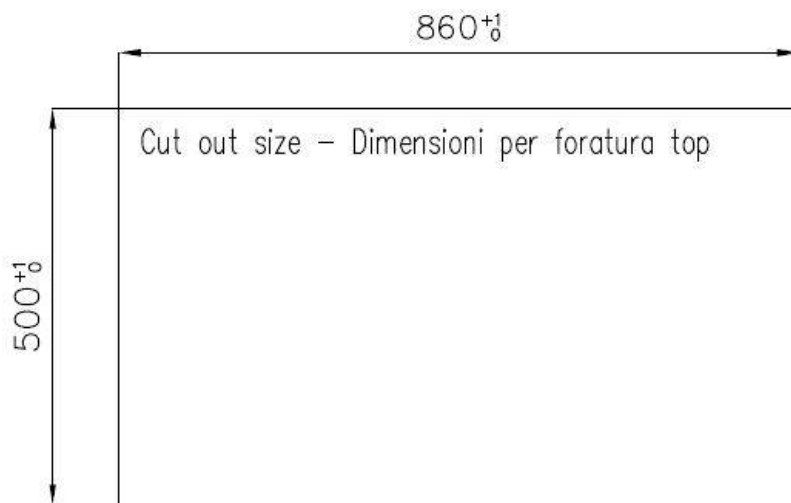

Lavello S4000 cod. 4385/050

FT

FTS