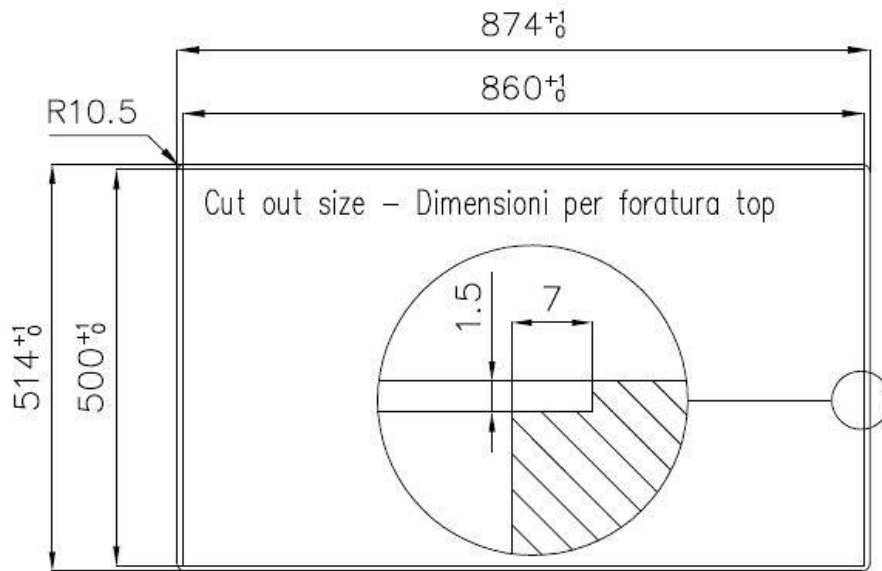

水槽 S4000

水槽

: 4386 051

细节

材料	AISI 304 不锈钢
表面处理	拉丝 Foster
质地	拉丝 Foster
边型和安装方式	平嵌
底座	60 cm
尺寸	873x513 mm
标准配件	固定钩, 垫圈, 下水器, 溢水口和虹吸管, 纸板盒包装
龙头孔	1个定位孔
安装孔	860x500 mm

下水器 是

盆内尺寸 450x400mm

单槽/双槽 单槽

下水组件 3,5" 下水器

特点

3.5" 下水器提篮 Foster®水槽均配备了3.5"下水器，有可防止固体颗粒流入下水器的实用篮式塞。3.5"下水器允许使用Foster®碎渣机，可与所有型号兼容。

小倒角 具有现代设计和更大容量的方形碗，具有最小的美观性和极高的实用性。

深盆 得益于先进的生产技术，该洗碗盆的重要深度超过20厘米，可以在所有洗涤操作中提供极大的灵活性和实用性。

溢水口 溢水口是Foster水槽上的一项安全措施，可以防止疏忽时水的溢出。方形溢水解决方案，具有简约的方形，更加美观大方。

高厚度 1mm厚的钢。相当大的厚度，保证了最大的坚固性和耐用性。

Lavello S4000 cod. 4386/05*

FT

FTS

OPTIONAL ACCESSORIES

HPDE Twin 砧板

HPDE 砧板

Twin 伊罗科木砧板