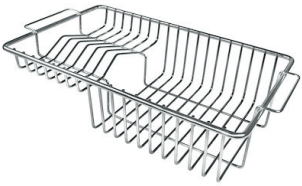

水槽 S4000

水槽

: 4386 051

细节

材料	AISI 304 不锈钢
表面处理	拉丝 Foster
质地	拉丝 Foster
边型和安装方式	平嵌
底座	60 cm
尺寸	873x513 mm
标准配件	固定钩, 垫圈, 下水器, 溢水口和虹吸管, 纸板盒包装
龙头孔	1个定位孔
安装孔	860x500 mm

下水器 是

盆内尺寸 450x400mm

单槽/双槽 单槽

下水组件 3,5" 下水器

特点

3.5" 下水器提篮 Foster®水槽均配备了3.5"下水器，有可防止固体颗粒流入下水器的实用篮式塞。3.5"下水器允许使用Foster®碎渣机，可与所有型号兼容。

小倒角 具有现代设计和更大容量的方形碗，具有最小的美观性和极高的实用性。

深盆 得益于先进的生产技术，该洗碗盆的重要深度超过20厘米，可以在所有洗涤操作中提供极大的灵活性和实用性。

溢水口 溢水口是Foster水槽上的一项安全措施，可以防止疏忽时水的溢出。方形溢水解决方案，具有简约的方形，更加美观大方。

高厚度 1mm厚的钢。相当大的厚度，保证了最大的坚固性和耐用性。

Lavello S4000 cod. 4386/05*

FT

FTS

OPTIONAL ACCESSORIES

HPDE Twin 砧板

HPDE 砧板

Twin 伊罗科木砧板

不锈钢爪篱

不锈钢篮

不锈钢背板

不锈钢背板

不锈钢背板

带不锈钢沥水篮的伊罗科木砧板

滑动伊罗科木砧板

玻璃砧板