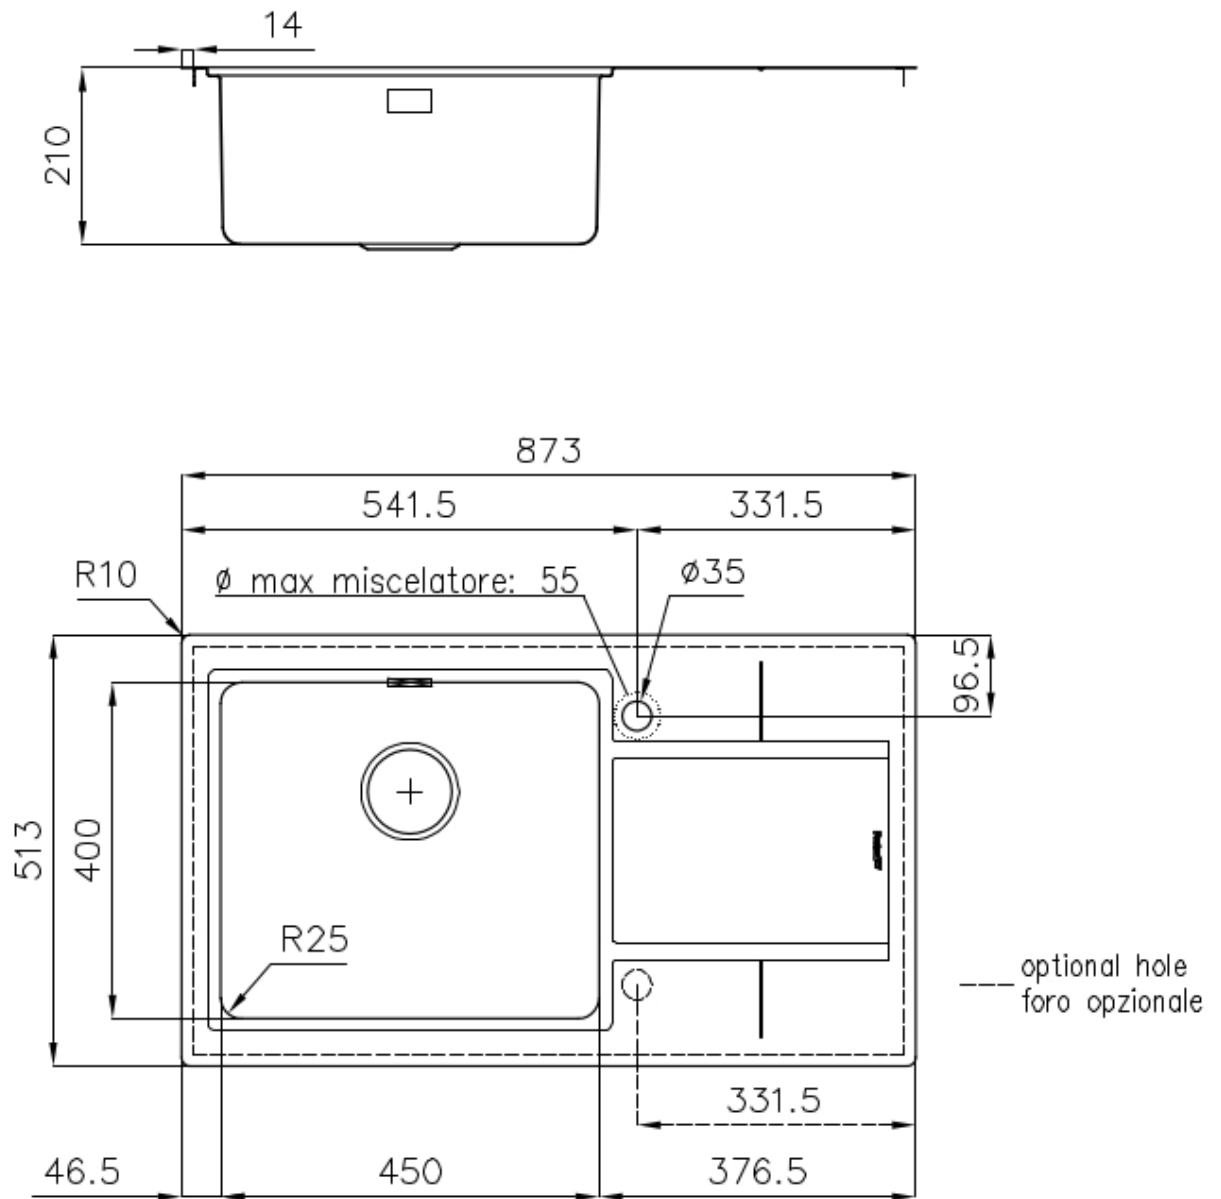

水槽 S4000

水槽

: 4386 051

细节

材料	AISI 304 不锈钢
表面处理	拉丝 Foster
质地	拉丝 Foster
边型和安装方式	平嵌
底座	60 cm
尺寸	873x513 mm
标准配件	固定钩, 垫圈, 下水器, 溢水口和虹吸管, 纸板盒包装
龙头孔	1个定位孔
安装孔	860x500 mm

下水器 是

盆内尺寸 450x400mm

单槽/双槽 单槽

下水组件 3,5" 下水器

特点

3.5" 下水器提篮 Foster®水槽均配备了3.5"下水器，有可防止固体颗粒流入下水器的实用篮式塞。3.5"下水器允许使用Foster®碎渣机，可与所有型号兼容。

小倒角 具有现代设计和更大容量的方形碗，具有最小的美观性和极高的实用性。

深盆 得益于先进的生产技术，该洗碗盆的重要深度超过20厘米，可以在所有洗涤操作中提供极大的灵活性和实用性。

溢水口 溢水口是Foster水槽上的一项安全措施，可以防止疏忽时水的溢出。方形溢水解决方案，具有简约的方形，更加美观大方。

高厚度 1mm厚的钢。相当大的厚度，保证了最大的坚固性和耐用性。

Lavello S4000 cod. 4386/05*

FT

FTS

OPTIONAL ACCESSORIES

HPDE Twin 砧板

HPDE 砧板

Twin 伊罗科木砧板