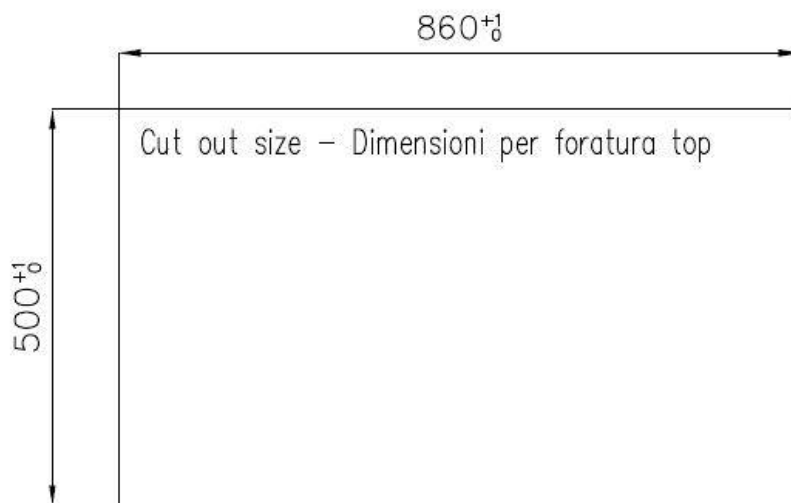

水槽 S4000

水槽

: 4386 051

细节

材料	AISI 304 不锈钢
表面处理	拉丝 Foster
质地	拉丝 Foster
边型和安装方式	平嵌
底座	60 cm
尺寸	873x513 mm
标准配件	固定钩, 垫圈, 下水器, 溢水口和虹吸管, 纸板盒包装
龙头孔	1个定位孔
安装孔	860x500 mm

下水器 是

盆内尺寸 450x400mm

单槽/双槽 单槽

下水组件 3,5" 下水器

特点

3.5" 下水器提篮 Foster®水槽均配备了3.5"下水器，有可防止固体颗粒流入下水器的实用篮式塞。3.5"下水器允许使用Foster®碎渣机，可与所有型号兼容。

小倒角 具有现代设计和更大容量的方形碗，具有最小的美观性和极高的实用性。

深盆 得益于先进的生产技术，该洗碗盆的重要深度超过20厘米，可以在所有洗涤操作中提供极大的灵活性和实用性。

溢水口 溢水口是Foster水槽上的一项安全措施，可以防止疏忽时水的溢出。方形溢水解决方案，具有简约的方形，更加美观大方。

高厚度 1mm厚的钢。相当大的厚度，保证了最大的坚固性和耐用性。

Lavello S4000 cod. 4386/05*

FT

FTS

OPTIONAL ACCESSORIES

HPDE Twin 砧板

HPDE 砧板

Twin 伊罗科木砧板