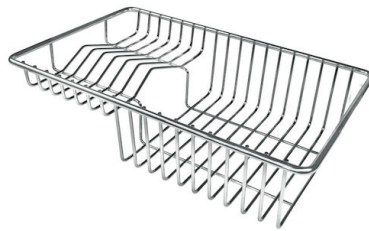

下水组件 3,5" 下水器

特点

3.5" 下水器提篮 Foster®水槽均配备了3.5"下水器，有可防止固体颗粒流入下水器的实用篮式塞。3.5"下水器允许使用Foster®碎渣机，可与所有型号兼容。

小倒角 具有现代设计和更大容量的方形碗，具有最小的美观性和极高的实用性。

深盆 得益于先进的生产技术，该洗碗盆的重要深度超过20厘米，可以在所有洗涤操作中提供极大的灵活性和实用性。

溢水口 溢水口是Foster水槽上的一项安全措施，可以防止疏忽时水的溢出。方形溢水解决方案，具有简约的方形，更加美观大方。

高厚度 1mm厚的钢。相当大的厚度，保证了最大的坚固性和耐用性。

Lavello S4000 cod. 4386/05*

FT

FTS

OPTIONAL ACCESSORIES

HPDE Twin 砧板

HPDE 砧板

Twin 伊罗科木砧板

不锈钢爪篱

不锈钢篮

不锈钢背板

不锈钢背板

不锈钢背板

带不锈钢沥水篮的伊罗科木砧板

滑动伊罗科木砧板

玻璃砧板

白托盘

提示:

附件**8159101, 8100303,8151000**只能搭配**8644101**使用

附件**8100154, 8154000**只能搭配**8644004**使用

RECOMMENDED PAIRINGS

龙头 Camillo

龙头 Play