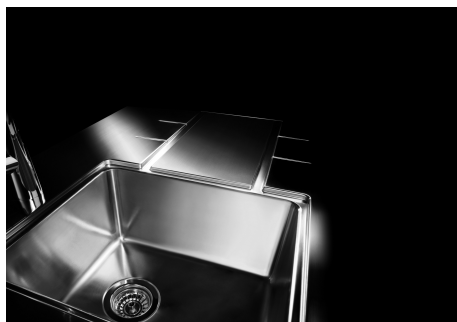

水槽 S4000

水槽

: 4386 051

细节

材料	AISI 304 不锈钢
表面处理	拉丝 Foster
质地	拉丝 Foster
边型和安装方式	平嵌
底座	60 cm
尺寸	873x513 mm
标准配件	固定钩, 垫圈, 下水器, 溢水口和虹吸管, 纸板盒包装
龙头孔	1个定位孔
安装孔	860x500 mm

下水器 是

盆内尺寸 450x400mm

单槽/双槽 单槽

下水组件 3,5" 下水器

特点

3.5" 下水器提篮 Foster®水槽均配备了3.5"下水器，有可防止固体颗粒流入下水器的实用篮式塞。3.5"下水器允许使用Foster®碎渣机，可与所有型号兼容。

小倒角 具有现代设计和更大容量的方形碗，具有最小的美观性和极高的实用性。

深盆 得益于先进的生产技术，该洗碗盆的重要深度超过20厘米，可以在所有洗涤操作中提供极大的灵活性和实用性。

溢水口 溢水口是Foster水槽上的一项安全措施，可以防止疏忽时水的溢出。方形溢水解决方案，具有简约的方形，更加美观大方。

高厚度 1mm厚的钢。相当大的厚度，保证了最大的坚固性和耐用性。

Lavello S4000 cod. 4386/05*

FT

FTS

OPTIONAL ACCESSORIES

HPDE Twin 砧板

HPDE 砧板

Twin 伊罗科木砧板