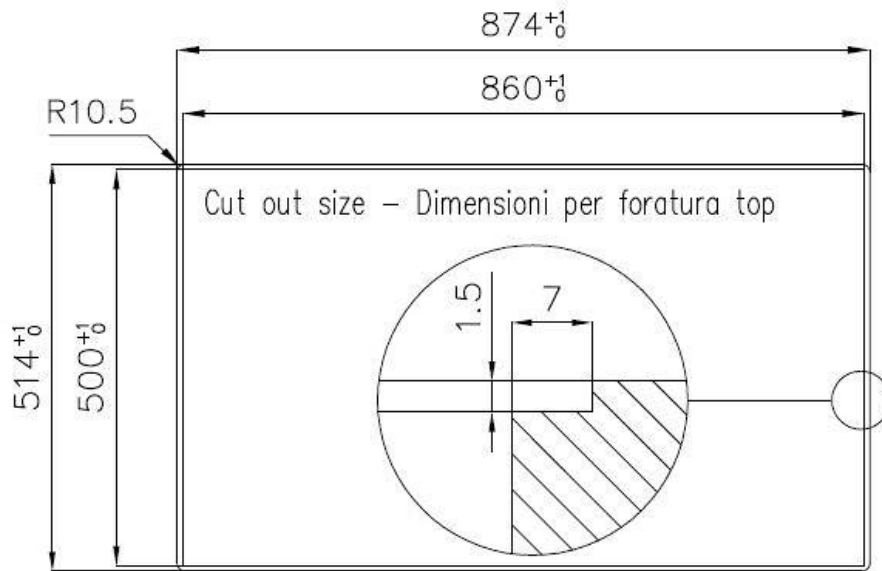

水槽 S4000

水槽

: 4386 052

细节

材料	AISI 304 不锈钢
表面处理	拉丝 Foster
质地	拉丝 Foster
边型和安装方式	平嵌
底座	60 cm
尺寸	873x513 mm
标准配件	固定钩, 垫圈, 下水器, 溢水口和虹吸管, 纸板盒包装
龙头孔	1个定位孔
安装孔	860x500 mm

下水器 是

盆内尺寸 450x400mm

单槽/双槽 单槽

下水组件 3,5" 下水器

特点

3.5" 下水器提篮 Foster®水槽均配备了3.5"下水器，有可防止固体颗粒流入下水器的实用篮式塞。3.5"下水器允许使用Foster®碎渣机，可与所有型号兼容。

小倒角 具有现代设计和更大容量的方形碗，具有最小的美观性和极高的实用性。

深盆 得益于先进的生产技术，该洗碗盆的重要深度超过20厘米，可以在所有洗涤操作中提供极大的灵活性和实用性。

溢水口 溢水口是Foster水槽上的一项安全措施，可以防止疏忽时水的溢出。方形溢水解决方案，具有简约的方形，更加美观大方。

高厚度 1mm厚的钢。相当大的厚度，保证了最大的坚固性和耐用性。

Lavello S4000 cod. 4386/05*

FT

FTS

OPTIONAL ACCESSORIES

HPDE Twin 砧板

HPDE 砧板

Twin 伊罗科木砧板