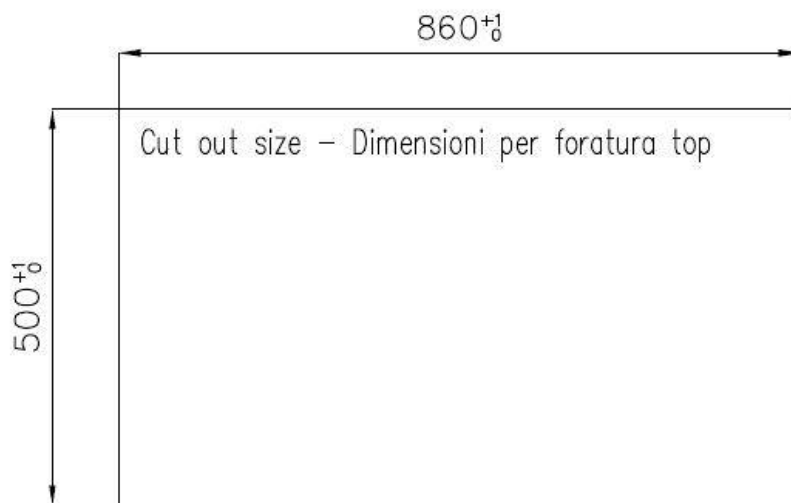

水槽 S4000

水槽

: 4386 052

细节

材料	AISI 304 不锈钢
表面处理	拉丝 Foster
质地	拉丝 Foster
边型和安装方式	平嵌
底座	60 cm
尺寸	873x513 mm
标准配件	固定钩, 垫圈, 下水器, 溢水口和虹吸管, 纸板盒包装
龙头孔	1个定位孔
安装孔	860x500 mm

下水器 是

盆内尺寸 450x400mm

单槽/双槽 单槽

下水组件 3,5" 下水器

特点

3.5" 下水器提篮 Foster®水槽均配备了3.5"下水器，有可防止固体颗粒流入下水器的实用篮式塞。3.5"下水器允许使用Foster®碎渣机，可与所有型号兼容。

小倒角 具有现代设计和更大容量的方形碗，具有最小的美观性和极高的实用性。

深盆 得益于先进的生产技术，该洗碗盆的重要深度超过20厘米，可以在所有洗涤操作中提供极大的灵活性和实用性。

溢水口 溢水口是Foster水槽上的一项安全措施，可以防止疏忽时水的溢出。方形溢水解决方案，具有简约的方形，更加美观大方。

高厚度 1mm厚的钢。相当大的厚度，保证了最大的坚固性和耐用性。

Lavello S4000 cod. 4386/05*

FT

FTS

OPTIONAL ACCESSORIES

HPDE Twin 砧板

HPDE 砧板

Twin 伊罗科木砧板