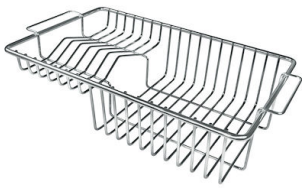

水槽 S4000

水槽

: 4386 052

细节

材料	AISI 304 不锈钢
表面处理	拉丝 Foster
质地	拉丝 Foster
边型和安装方式	平嵌
底座	60 cm
尺寸	873x513 mm
标准配件	固定钩, 垫圈, 下水器, 溢水口和虹吸管, 纸板盒包装
龙头孔	1个定位孔
安装孔	860x500 mm

下水器 是

盆内尺寸 450x400mm

单槽/双槽 单槽

下水组件 3,5" 下水器

特点

3.5" 下水器提篮 Foster®水槽均配备了3.5"下水器，有可防止固体颗粒流入下水器的实用篮式塞。3.5"下水器允许使用Foster®碎渣机，可与所有型号兼容。

小倒角 具有现代设计和更大容量的方形碗，具有最小的美观性和极高的实用性。

深盆 得益于先进的生产技术，该洗碗盆的重要深度超过20厘米，可以在所有洗涤操作中提供极大的灵活性和实用性。

溢水口 溢水口是Foster水槽上的一项安全措施，可以防止疏忽时水的溢出。方形溢水解决方案，具有简约的方形，更加美观大方。

高厚度 1mm厚的钢。相当大的厚度，保证了最大的坚固性和耐用性。

Lavello S4000 cod. 4386/05*

FT

FTS

OPTIONAL ACCESSORIES

HPDE Twin 砧板

HPDE 砧板

Twin 伊罗科木砧板

不锈钢爪篱

不锈钢篮

不锈钢背板

不锈钢背板

不锈钢背板

带不锈钢沥水篮的伊罗科木砧板

滑动伊罗科木砧板

玻璃砧板