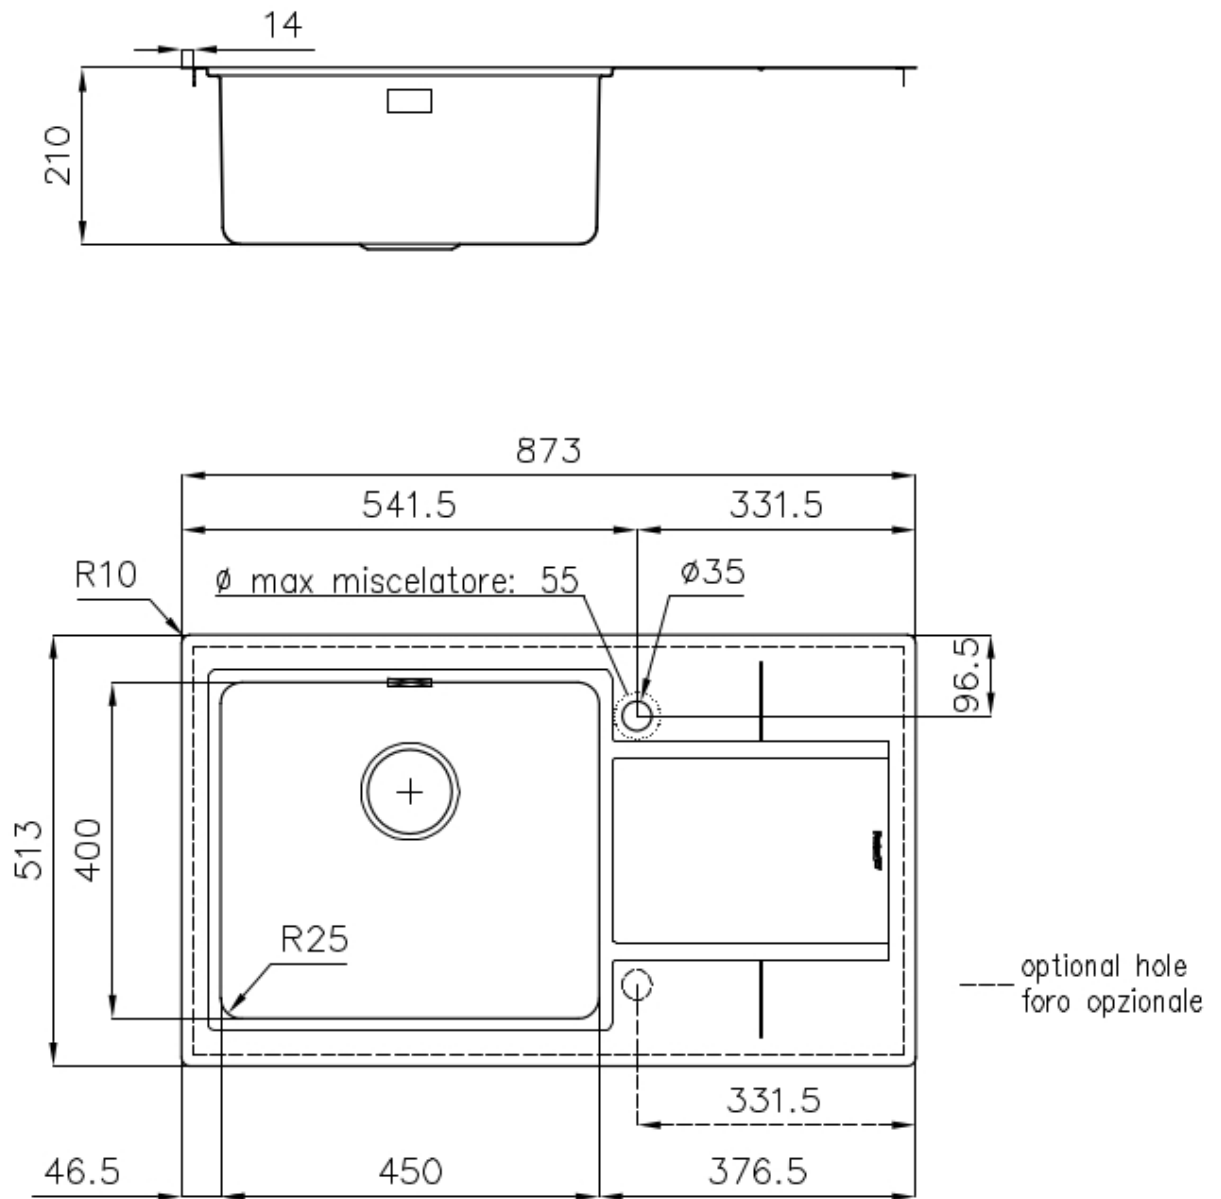

水槽 S4000

水槽

: 4386 052

细节

材料	AISI 304 不锈钢
表面处理	拉丝 Foster
质地	拉丝 Foster
边型和安装方式	平嵌
底座	60 cm
尺寸	873x513 mm
标准配件	固定钩, 垫圈, 下水器, 溢水口和虹吸管, 纸板盒包装
龙头孔	1个定位孔
安装孔	860x500 mm

下水器 是

盆内尺寸 450x400mm

单槽/双槽 单槽

下水组件 3,5" 下水器

特点

3.5" 下水器提篮 Foster®水槽均配备了3.5"下水器，有可防止固体颗粒流入下水器的实用篮式塞。3.5"下水器允许使用Foster®碎渣机，可与所有型号兼容。

小倒角 具有现代设计和更大容量的方形碗，具有最小的美观性和极高的实用性。

深盆 得益于先进的生产技术，该洗碗盆的重要深度超过20厘米，可以在所有洗涤操作中提供极大的灵活性和实用性。

溢水口 溢水口是Foster水槽上的一项安全措施，可以防止疏忽时水的溢出。方形溢水解决方案，具有简约的方形，更加美观大方。

高厚度 1mm厚的钢。相当大的厚度，保证了最大的坚固性和耐用性。

Lavello S4000 cod. 4386/05*

FT

FTS

OPTIONAL ACCESSORIES

HPDE Twin 砧板

HPDE 砧板

Twin 伊罗科木砧板