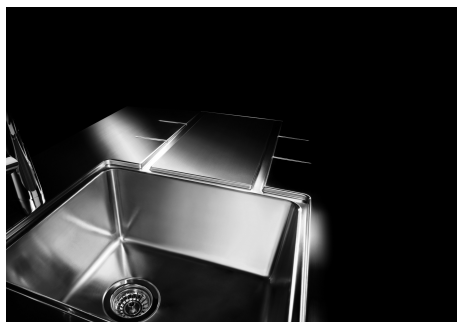

水槽 S4000

水槽

: 4386 052

细节

材料	AISI 304 不锈钢
表面处理	拉丝 Foster
质地	拉丝 Foster
边型和安装方式	平嵌
底座	60 cm
尺寸	873x513 mm
标准配件	固定钩, 垫圈, 下水器, 溢水口和虹吸管, 纸板盒包装
龙头孔	1个定位孔
安装孔	860x500 mm

下水器 是

盆内尺寸 450x400mm

单槽/双槽 单槽

下水组件 3,5" 下水器

特点

3.5" 下水器提篮 Foster®水槽均配备了3.5"下水器，有可防止固体颗粒流入下水器的实用篮式塞。3.5"下水器允许使用Foster®碎渣机，可与所有型号兼容。

小倒角 具有现代设计和更大容量的方形碗，具有最小的美观性和极高的实用性。

深盆 得益于先进的生产技术，该洗碗盆的重要深度超过20厘米，可以在所有洗涤操作中提供极大的灵活性和实用性。

溢水口 溢水口是Foster水槽上的一项安全措施，可以防止疏忽时水的溢出。方形溢水解决方案，具有简约的方形，更加美观大方。

高厚度 1mm厚的钢。相当大的厚度，保证了最大的坚固性和耐用性。

Lavello S4000 cod. 4386/05*

FT

FTS

OPTIONAL ACCESSORIES

HPDE Twin 砧板

HPDE 砧板

Twin 伊罗科木砧板