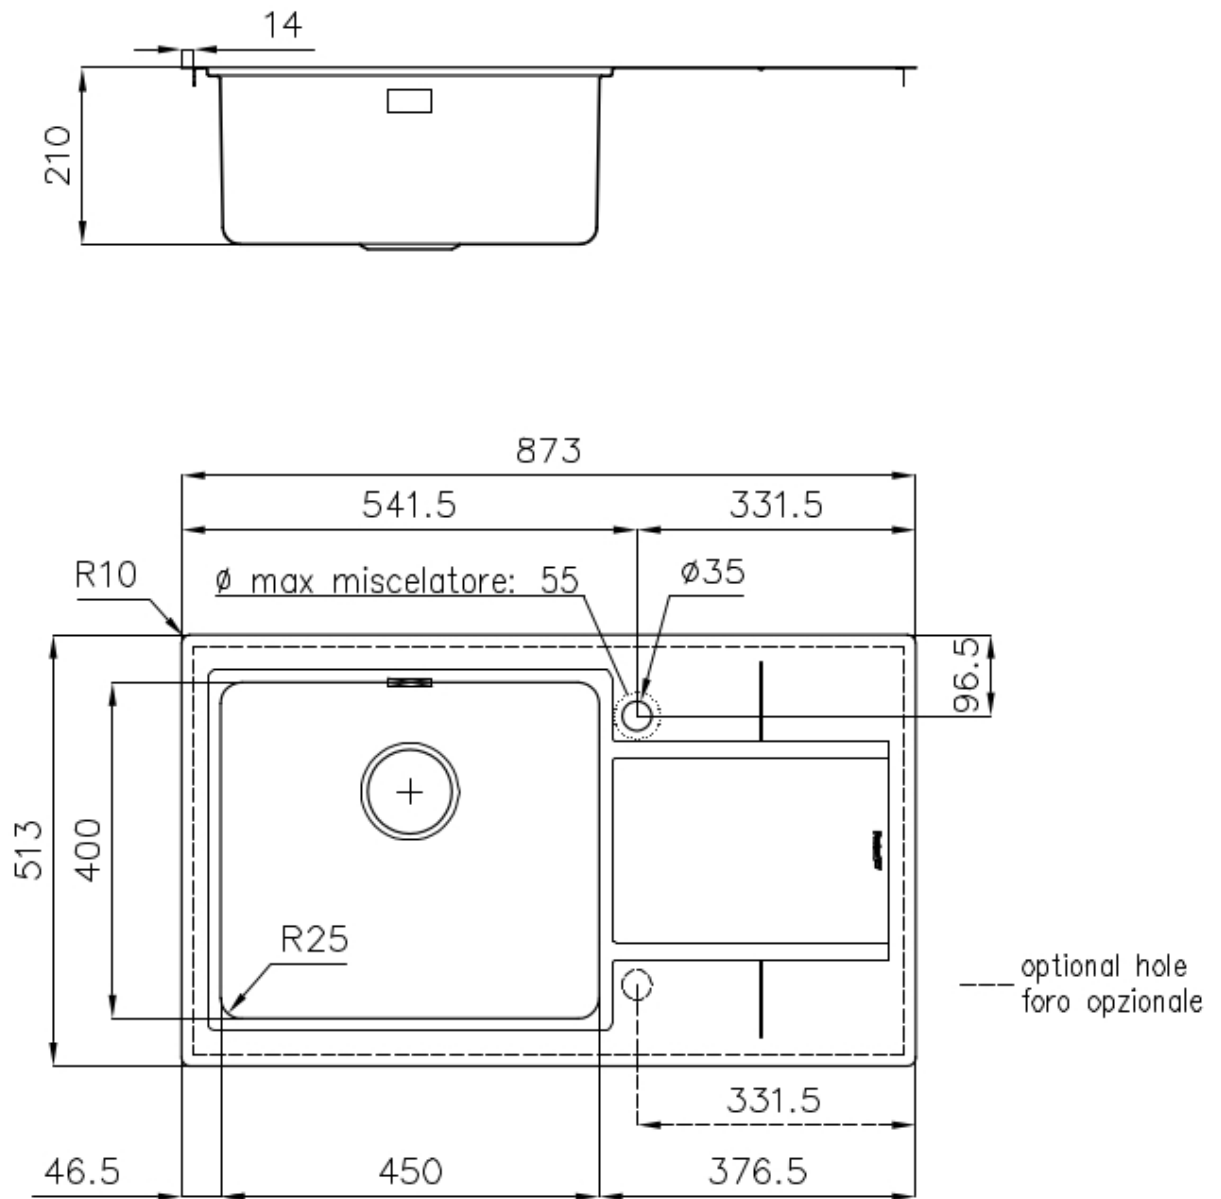

水槽 S4000

右槽型

水槽

代码: 4386 051

细节

材料	AISI 304 不锈钢
表面处理	拉丝 Foster
质地	拉丝 Foster
边型和安装方式	平嵌
底座	60 cm
尺寸	873x513 mm
标准配件	固定钩, 垫圈, 下水器, 溢水口和虹吸管, 纸板盒包装
龙头孔	1个定位孔
安装孔	860x500 mm

下水器 是

盆内尺寸 450x400mm

单槽/双槽 单槽

下水组件 3,5" 下水器

特点

3.5" 下水器提篮 Foster®水槽均配备了3.5"下水器，有可防止固体颗粒流入下水器的实用篮式塞。3.5"下水器允许使用Foster®碎渣机，可与所有型号兼容。

小倒角 具有现代设计和更大容量的方形碗，具有最小的美观性和极高的实用性。

深盆 得益于先进的生产技术，该洗碗盆的重要深度超过20厘米，可以在所有洗涤操作中提供极大的灵活性和实用性。

溢水口 溢水口是Foster水槽上的一项安全措施，可以防止疏忽时水的溢出。方形溢水解决方案，具有简约的方形，更加美观大方。

高厚度 1mm厚的钢。相当大的厚度，保证了最大的坚固性和耐用性。

Lavello S4000 cod. 4386/05*

FT

FTS

OPTIONAL ACCESSORIES

HPDE Twin 砧板
8644 101

HPDE 砧板
8657 001

不锈钢篮
8612 000