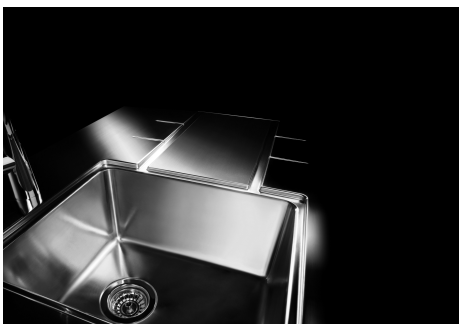

水槽 S4000

右槽型

水槽

代码: 4386 051

细节

材料	AISI 304 不锈钢
表面处理	拉丝 Foster
质地	拉丝 Foster
边型和安装方式	平嵌
底座	60 cm
尺寸	873x513 mm
标准配件	固定钩, 垫圈, 下水器, 溢水口和虹吸管, 纸板盒包装
龙头孔	1个定位孔
安装孔	860x500 mm

下水器 是

盆内尺寸 450x400mm

单槽/双槽 单槽

下水组件 3,5" 下水器

特点

3.5" 下水器提篮 Foster®水槽均配备了3.5"下水器，有可防止固体颗粒流入下水器的实用篮式塞。3.5"下水器允许使用Foster®碎渣机，可与所有型号兼容。

小倒角 具有现代设计和更大容量的方形碗，具有最小的美观性和极高的实用性。

深盆 得益于先进的生产技术，该洗碗盆的重要深度超过20厘米，可以在所有洗涤操作中提供极大的灵活性和实用性。

溢水口 溢水口是Foster水槽上的一项安全措施，可以防止疏忽时水的溢出。方形溢水解决方案，具有简约的方形，更加美观大方。

高厚度 1mm厚的钢。相当大的厚度，保证了最大的坚固性和耐用性。

Lavello S4000 cod. 4386/05*

FT

FTS

OPTIONAL ACCESSORIES

HPDE Twin 砧板
8644 101

HPDE 砧板
8657 001

不锈钢篮
8612 000