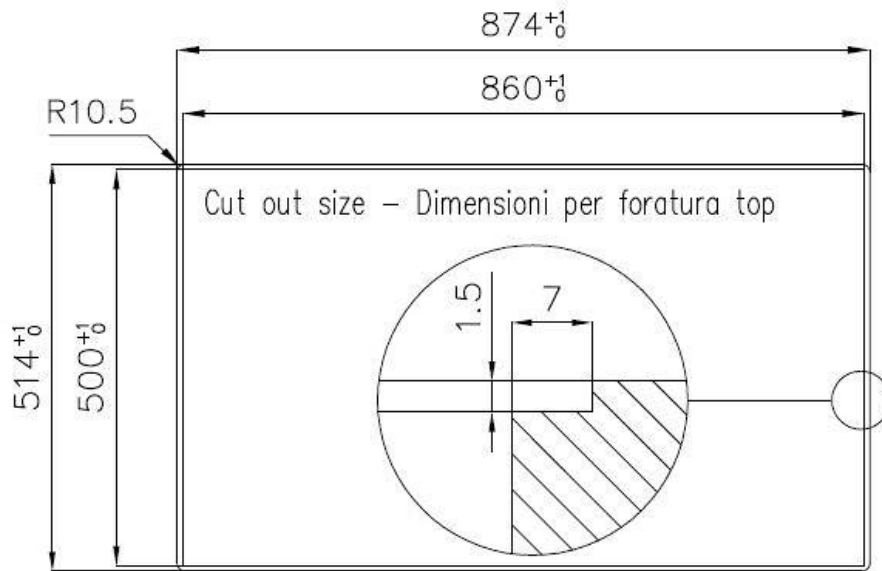

水槽 S4000

右槽型

水槽

代码: 4386 051

细节

材料	AISI 304 不锈钢
表面处理	拉丝 Foster
质地	拉丝 Foster
边型和安装方式	平嵌
底座	60 cm
尺寸	873x513 mm
标准配件	固定钩, 垫圈, 下水器, 溢水口和虹吸管, 纸板盒包装
龙头孔	1个定位孔
安装孔	860x500 mm

下水器 是

盆内尺寸 450x400mm

单槽/双槽 单槽

下水组件 3,5" 下水器

特点

3.5" 下水器提篮 Foster®水槽均配备了3.5"下水器，有可防止固体颗粒流入下水器的实用篮式塞。3.5"下水器允许使用Foster®碎渣机，可与所有型号兼容。

小倒角 具有现代设计和更大容量的方形碗，具有最小的美观性和极高的实用性。

深盆 得益于先进的生产技术，该洗碗盆的重要深度超过20厘米，可以在所有洗涤操作中提供极大的灵活性和实用性。

溢水口 溢水口是Foster水槽上的一项安全措施，可以防止疏忽时水的溢出。方形溢水解决方案，具有简约的方形，更加美观大方。

高厚度 1mm厚的钢。相当大的厚度，保证了最大的坚固性和耐用性。

Lavello S4000 cod. 4386/05*

FT

FTS

OPTIONAL ACCESSORIES

HPDE Twin 砧板
8644 101

HPDE 砧板
8657 001

不锈钢篮
8612 000