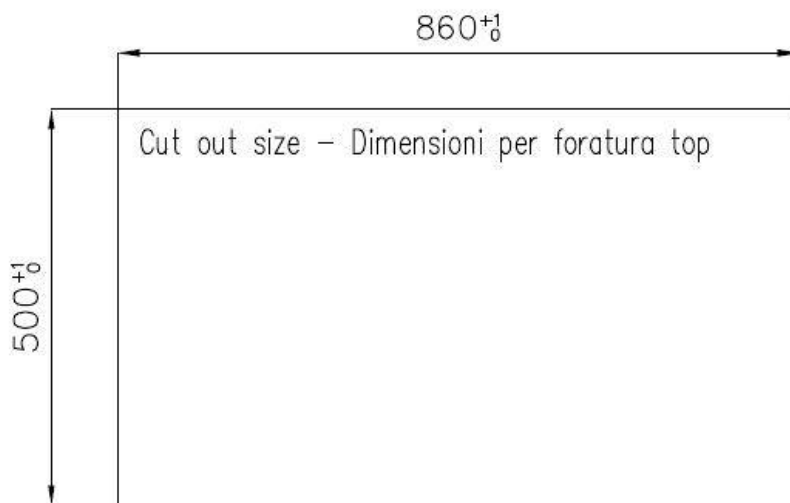

水槽 S4000

右槽型

水槽

代码: 4386 051

细节

材料	AISI 304 不锈钢
表面处理	拉丝 Foster
质地	拉丝 Foster
边型和安装方式	平嵌
底座	60 cm
尺寸	873x513 mm
标准配件	固定钩, 垫圈, 下水器, 溢水口和虹吸管, 纸板盒包装
龙头孔	1个定位孔
安装孔	860x500 mm

下水器 是

盆内尺寸 450x400mm

单槽/双槽 单槽

下水组件 3,5" 下水器

特点

3.5" 下水器提篮 Foster®水槽均配备了3.5"下水器，有可防止固体颗粒流入下水器的实用篮式塞。3.5"下水器允许使用Foster®碎渣机，可与所有型号兼容。

小倒角 具有现代设计和更大容量的方形碗，具有最小的美观性和极高的实用性。

深盆 得益于先进的生产技术，该洗碗盆的重要深度超过20厘米，可以在所有洗涤操作中提供极大的灵活性和实用性。

溢水口 溢水口是Foster水槽上的一项安全措施，可以防止疏忽时水的溢出。方形溢水解决方案，具有简约的方形，更加美观大方。

高厚度 1mm厚的钢。相当大的厚度，保证了最大的坚固性和耐用性。

Lavello S4000 cod. 4386/05*

FT

FTS

OPTIONAL ACCESSORIES

HPDE Twin 砧板
8644 101

HPDE 砧板
8657 001

不锈钢篮
8612 000