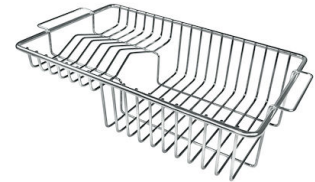

水槽 S4000

右槽型

水槽

代码: 4386 051

细节

材料	AISI 304 不锈钢
表面处理	拉丝 Foster
质地	拉丝 Foster
边型和安装方式	平嵌
底座	60 cm
尺寸	873x513 mm
标准配件	固定钩, 垫圈, 下水器, 溢水口和虹吸管, 纸板盒包装
龙头孔	1个定位孔
安装孔	860x500 mm

下水器 是

盆内尺寸 450x400mm

单槽/双槽 单槽

下水组件 3,5" 下水器

特点

3.5" 下水器提篮 Foster®水槽均配备了3.5"下水器，有可防止固体颗粒流入下水器的实用篮式塞。3.5"下水器允许使用Foster®碎渣机，可与所有型号兼容。

小倒角 具有现代设计和更大容量的方形碗，具有最小的美观性和极高的实用性。

深盆 得益于先进的生产技术，该洗碗盆的重要深度超过20厘米，可以在所有洗涤操作中提供极大的灵活性和实用性。

溢水口 溢水口是Foster水槽上的一项安全措施，可以防止疏忽时水的溢出。方形溢水解决方案，具有简约的方形，更加美观大方。

高厚度 1mm厚的钢。相当大的厚度，保证了最大的坚固性和耐用性。

Lavello S4000 cod. 4386/05*

FT

FTS

OPTIONAL ACCESSORIES

HPDE Twin 砧板
8644 101

HPDE 砧板
8657 001

不锈钢篮
8612 000

不锈钢背板
8100 154

不锈钢背板
8100 303
* 仅与附件结合使用 8644 101

不锈钢背板
8100 201

玻璃砧板
8631 300

白托盘
8153 100

RECOMMENDED PAIRINGS

龙头 **Camillo**
8467 000

龙头 **Play**
8487 000