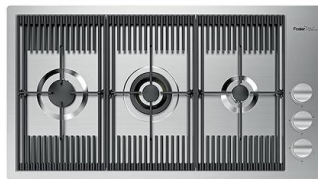

燃气灶 Milanello
7680 000