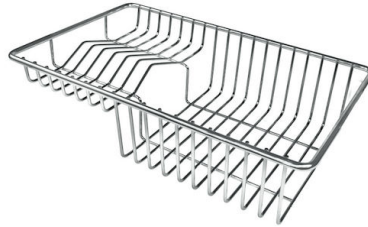

## OPTIONAL ACCESSORIES

玻璃砧板  
8631 300

HPDE Twin 砧板  
8644 101

带不锈钢沥水篮的伊罗科木砧板  
8644 044

白托盘  
8153 100

不锈钢背板  
8100 303  
\* 仅与附件结合使用 8644 101

不锈钢背板  
8100 201