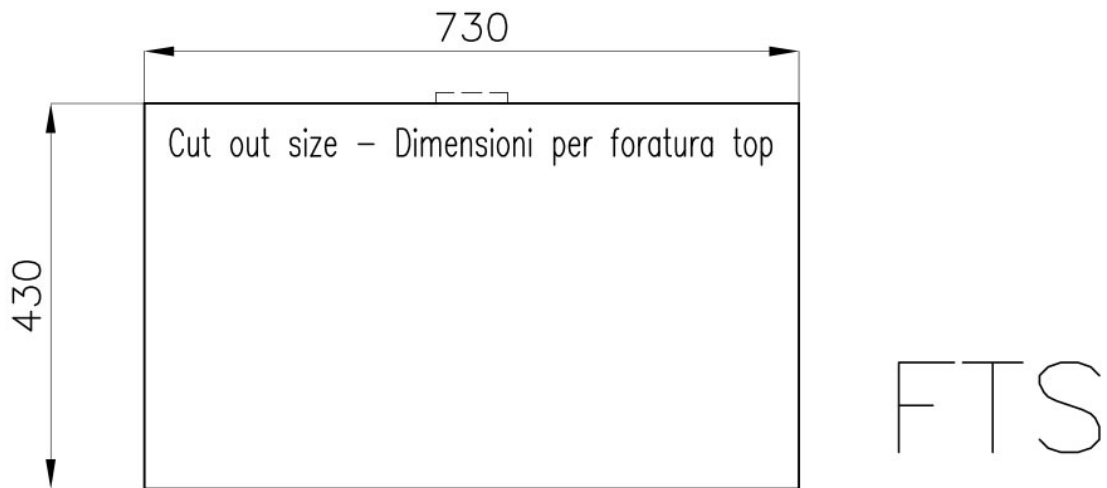

Skin 710 水槽

水槽

: 4457 040

细节

材料	AISI 304 不锈钢
质地	拉丝 Foster
边型和安装方式	平嵌
底座	80 cm
尺寸	750x440 mm
标准配件	固定钩, 垫圈, 下水器, 溢水口和虹吸管, 纸板盒包装
龙头孔	无定位孔
安装孔	View technical data sheet
下水器	否

xo-II 75 cm

盆内尺寸 710x400mm

单槽/双槽 单槽

下水组件 下水器 SPACE 3,5"

备注：

特点

深盆 得益于先进的生产技术，该洗碗盆的重要深度超过20厘米，可以在所有洗涤操作中提供极大的灵活性和实用性。

高厚度 1mm厚的钢。相当大的厚度，保证了最大的坚固性和耐用性。

溢水口 溢水口是Foster水槽上的一项安全措施，可以防止疏忽时水的溢出。方形溢水解决方案，具有简约的方形，更加美观大方。

节省空间系统 下水器和虹吸管的设计目的是在水槽下方留出尽可能多的空间，如今对于这些单独的废物收集系统越来越有用。

小倒角 具有现代设计和更大容量的方形碗，具有最小的美观性和极高的实用性。

Space 下水器 SPACE不锈钢下水器的不锈钢盖子关闭了排水管，可隐藏任何残余物，将它们收集在下面的篮子里，令水槽显得格外优雅。SPACE还具有较小的占地面积，并且可以最佳地利用水槽下隔室。

intaglio per il troppo-pieno
solo con top > 30 mm
recess for housing the over-flow
only for top > 30 mm