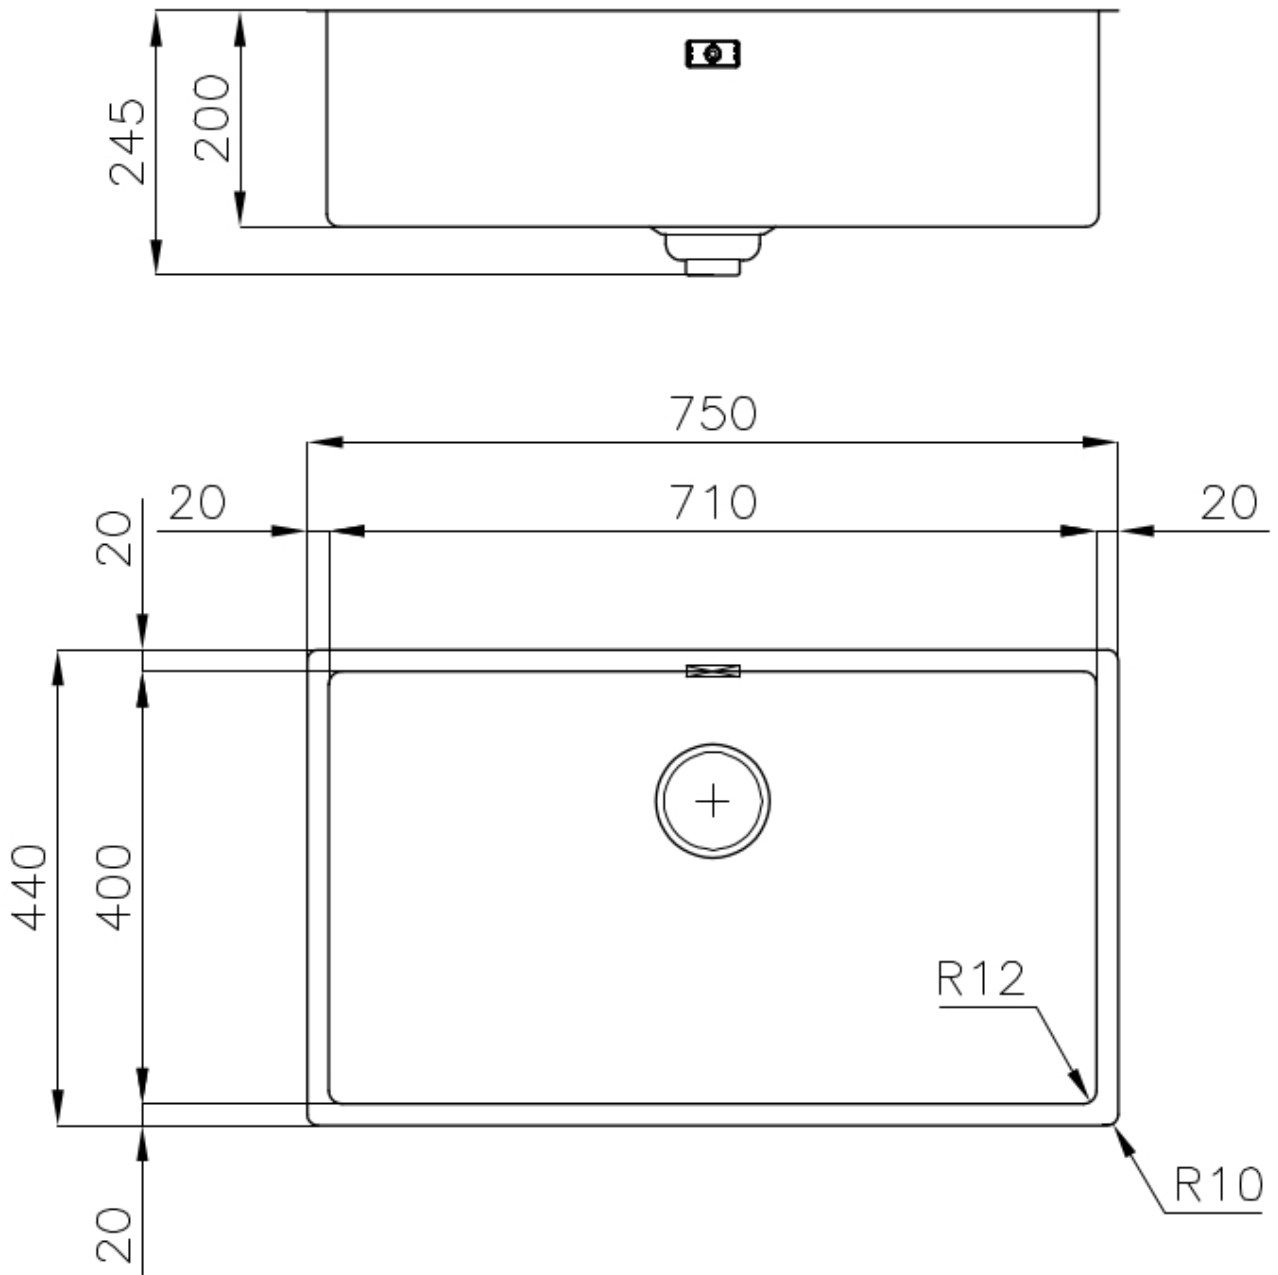

Skin 710 水槽

水槽

: 4457 040

细节

材料	AISI 304 不锈钢
质地	拉丝 Foster
边型和安装方式	平嵌
底座	80 cm
尺寸	750x440 mm
标准配件	固定钩, 垫圈, 下水器, 溢水口和虹吸管, 纸板盒包装
龙头孔	无定位孔
安装孔	View technical data sheet
下水器	否

xo-II 75 cm

盆内尺寸 710x400mm

单槽/双槽 单槽

下水组件 下水器 SPACE 3,5"

备注：

特点

深盆 得益于先进的生产技术，该洗碗盆的重要深度超过20厘米，可以在所有洗涤操作中提供极大的灵活性和实用性。

高厚度 1mm厚的钢。相当大的厚度，保证了最大的坚固性和耐用性。

溢水口 溢水口是Foster水槽上的一项安全措施，可以防止疏忽时水的溢出。方形溢水解决方案，具有简约的方形，更加美观大方。

节省空间系统 下水器和虹吸管的设计目的是在水槽下方留出尽可能多的空间，如今对于这些单独的废物收集系统越来越有用。

小倒角 具有现代设计和更大容量的方形碗，具有最小的美观性和极高的实用性。

Space 下水器 SPACE不锈钢下水器的不锈钢盖子关闭了排水管，可隐藏任何残余物，将它们收集在下面的篮子里，令水槽显得格外优雅。SPACE还具有较小的占地面积，并且可以最佳地利用水槽下隔室。

intaglio per il troppo-pieno
solo con top > 30 mm
recess for housing the over-flow
only for top > 30 mm