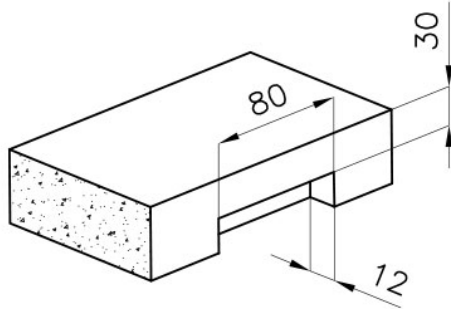

Skin 710 水槽

水槽

: 4457 040

细节

材料	AISI 304 不锈钢
质地	拉丝 Foster
边型和安装方式	平嵌
底座	80 cm
尺寸	750x440 mm
标准配件	固定钩, 垫圈, 下水器, 溢水口和虹吸管, 纸板盒包装
龙头孔	无定位孔
安装孔	View technical data sheet
下水器	否

xo-II 75 cm

盆内尺寸 710x400mm

单槽/双槽 单槽

下水组件 下水器 SPACE 3,5"

备注：

特点

深盆 得益于先进的生产技术，该洗碗盆的重要深度超过20厘米，可以在所有洗涤操作中提供极大的灵活性和实用性。

高厚度 1mm厚的钢。相当大的厚度，保证了最大的坚固性和耐用性。

溢水口 溢水口是Foster水槽上的一项安全措施，可以防止疏忽时水的溢出。方形溢水解决方案，具有简约的方形，更加美观大方。

节省空间系统 下水器和虹吸管的设计目的是在水槽下方留出尽可能多的空间，如今对于这些单独的废物收集系统越来越有用。

小倒角 具有现代设计和更大容量的方形碗，具有最小的美观性和极高的实用性。

Space 下水器 SPACE不锈钢下水器的不锈钢盖子关闭了排水管，可隐藏任何残余物，将它们收集在下面的篮子里，令水槽显得格外优雅。SPACE还具有较小的占地面积，并且可以最佳地利用水槽下隔室。

intaglio per il troppo-pieno
solo con top > 30 mm
recess for housing the over-flow
only for top > 30 mm