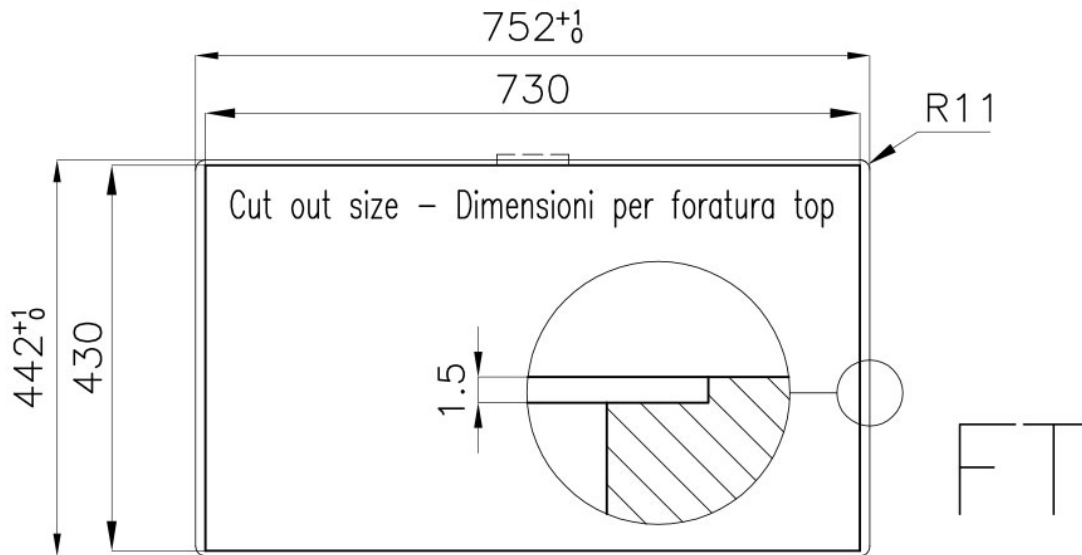

Skin 710 水槽

水槽

: 4457 040

细节

材料	AISI 304 不锈钢
质地	拉丝 Foster
边型和安装方式	平嵌
底座	80 cm
尺寸	750x440 mm
标准配件	固定钩, 垫圈, 下水器, 溢水口和虹吸管, 纸板盒包装
龙头孔	无定位孔
安装孔	View technical data sheet
下水器	否

xo-II 75 cm

盆内尺寸 710x400mm

单槽/双槽 单槽

下水组件 下水器 SPACE 3,5"

备注：

特点

深盆 得益于先进的生产技术，该洗碗盆的重要深度超过20厘米，可以在所有洗涤操作中提供极大的灵活性和实用性。

高厚度 1mm厚的钢。相当大的厚度，保证了最大的坚固性和耐用性。

溢水口 溢水口是Foster水槽上的一项安全措施，可以防止疏忽时水的溢出。方形溢水解决方案，具有简约的方形，更加美观大方。

节省空间系统 下水器和虹吸管的设计目的是在水槽下方留出尽可能多的空间，如今对于这些单独的废物收集系统越来越有用。

小倒角 具有现代设计和更大容量的方形碗，具有最小的美观性和极高的实用性。

Space 下水器 SPACE不锈钢下水器的不锈钢盖子关闭了排水管，可隐藏任何残余物，将它们收集在下面的篮子里，令水槽显得格外优雅。SPACE还具有较小的占地面积，并且可以最佳地利用水槽下隔室。

intaglio per il troppo-pieno
solo con top > 30 mm
recess for housing the over-flow
only for top > 30 mm