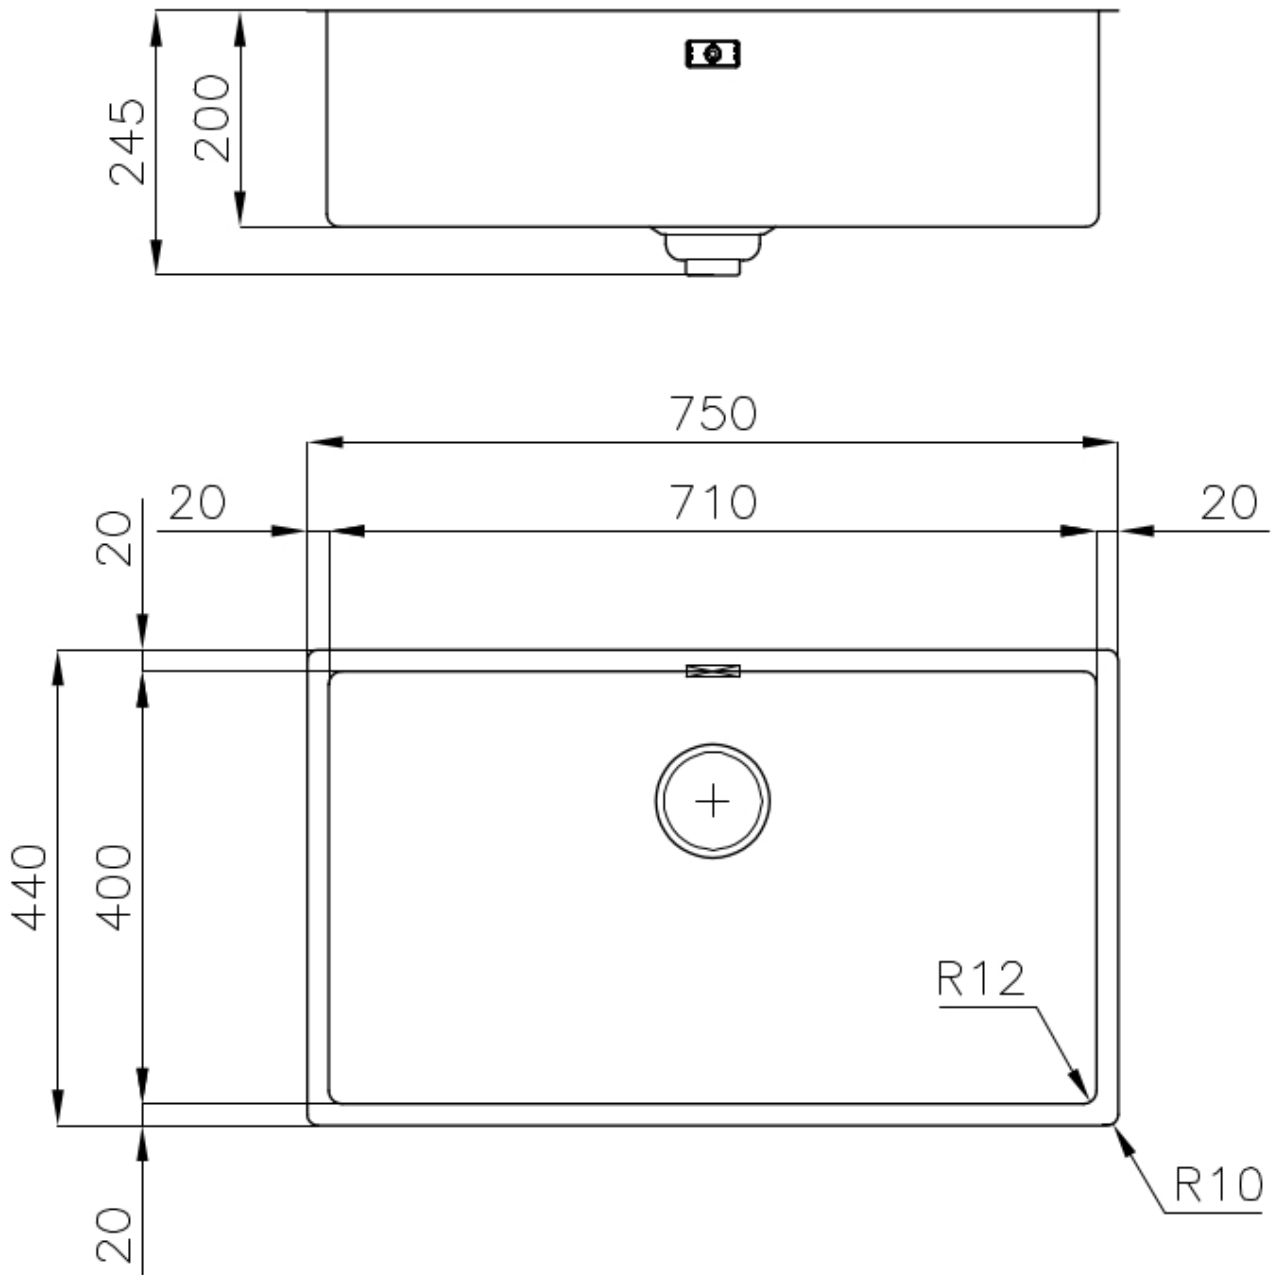

Skin 710 水槽

水槽

代码: 4457 040

细节

材料	AISI 304 不锈钢
质地	拉丝 Foster
边型和安装方式	平嵌
底座	80 cm
尺寸	750 x 440 mm
标准配件	固定钩, 垫圈, 下水器, 溢水口和虹吸管, 纸板盒包装
龙头孔	无定位孔
安装孔	View technical data sheet
下水器	否

宽 75 cm

盆内尺寸 710 x 400 mm

单槽/双槽 单槽

下水组件 下水器 SPACE 3,5"

备注：

特点

深盆 得益于先进的生产技术，该洗碗盆的重要深度超过20厘米，可以在所有洗涤操作中提供极大的灵活性和实用性。

高厚度 1mm厚的钢。相当大的厚度，保证了最大的坚固性和耐用性。

溢水口 溢水口是Foster水槽上的一项安全措施，可以防止疏忽时水的溢出。方形溢水解决方案，具有简约的方形，更加美观大方。

节省空间系统 下水器和虹吸管的设计目的是在水槽下方留出尽可能多的空间，如今对于这些单独的废物收集系统越来越有用。

小倒角 具有现代设计和更大容量的方形碗，具有最小的美观性和极高的实用性。

Space 下水器 SPACE不锈钢下水器的不锈钢盖子关闭了排水管，可隐藏任何残余物，将它们收集在下面的篮子里，令水槽显得格外优雅。SPACE还具有较小的占地面积，并且可以最佳地利用水槽下隔室。

intaglio per il troppo-pieno
solo con top > 30 mm
recess for housing the over-flow
only for top > 30 mm