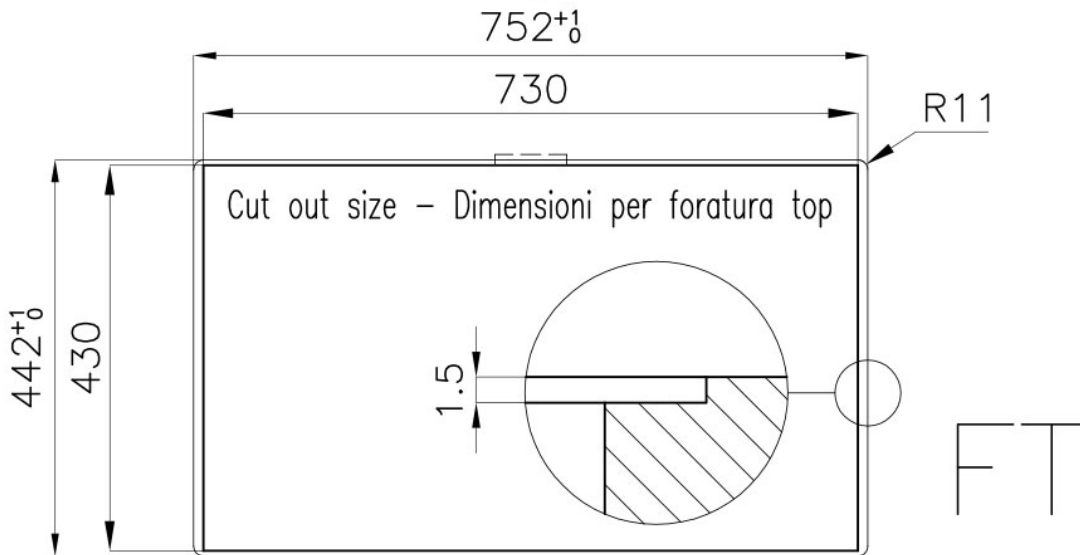

Skin 710 水槽

水槽

代码: 4457 040

细节

材料	AISI 304 不锈钢
质地	拉丝 Foster
边型和安装方式	平嵌
底座	80 cm
尺寸	750 x 440 mm
标准配件	固定钩, 垫圈, 下水器, 溢水口和虹吸管, 纸板盒包装
龙头孔	无定位孔
安装孔	View technical data sheet
下水器	否

宽 75 cm

盆内尺寸 710 x 400 mm

单槽/双槽 单槽

下水组件 下水器 SPACE 3,5"

备注：

特点

深盆 得益于先进的生产技术，该洗碗盆的重要深度超过20厘米，可以在所有洗涤操作中提供极大的灵活性和实用性。

高厚度 1mm厚的钢。相当大的厚度，保证了最大的坚固性和耐用性。

溢水口 溢水口是Foster水槽上的一项安全措施，可以防止疏忽时水的溢出。方形溢水解决方案，具有简约的方形，更加美观大方。

节省空间系统 下水器和虹吸管的设计目的是在水槽下方留出尽可能多的空间，如今对于这些单独的废物收集系统越来越有用。

小倒角 具有现代设计和更大容量的方形碗，具有最小的美观性和极高的实用性。

Space 下水器 SPACE不锈钢下水器的不锈钢盖子关闭了排水管，可隐藏任何残余物，将它们收集在下面的篮子里，令水槽显得格外优雅。SPACE还具有较小的占地面积，并且可以最佳地利用水槽下隔室。

intaglio per il troppo-pieno
solo con top > 30 mm
recess for housing the over-flow
only for top > 30 mm