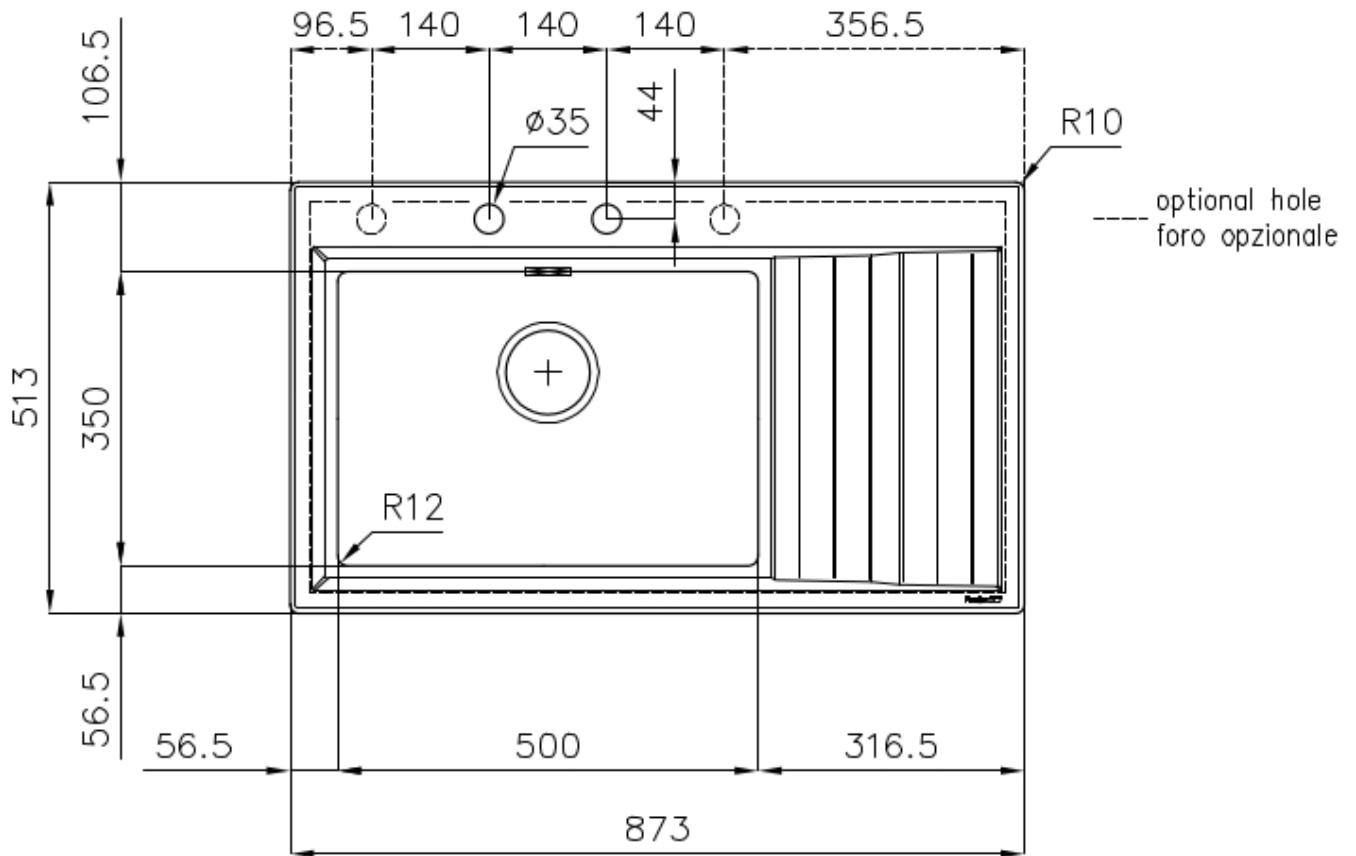

水槽 Stripe

水槽

: 4500 051

细节

材料	AISI 304 不锈钢
表面处理	拉丝 Foster
质地	拉丝 Foster
边型和安装方式	斜边
底座	60 cm
尺寸	873x513 mm
标准配件	固定钩, 垫圈, 下水器, 溢水口和虹吸管, 纸板盒包装
龙头孔	2个定位孔 - 根据要求提供第三第四个孔
安装孔	840x480 mm

下水器 是

高度 87 cm

盆内尺寸 500x350mm

备注： 预装密封件

单槽/双槽 单槽

下水组件 自动下水器（PM）

特点

3.5" 下水器提篮 Foster®水槽均配备了3.5"下水器，有可防止固体颗粒流入下水器的实用篮式塞。3.5"下水器允许使用Foster®碎渣机，可与所有型号兼容。

可提供第二/第三个孔 水槽可以根据需要定制额外的龙头安装孔，用于双孔龙头、有遥控的排水管或皂液器。这些位置在图中以虚线孔表示。

小倒角 具有现代设计和更大容量的方形碗，具有最小的美观性和极高的实用性。

深盆 得益于先进的生产技术，该洗碗盆的重要深度超过20厘米，可以在所有洗涤操作中提供极大的灵活性和实用性。

溢水口 溢水口是Foster水槽上的一项安全措施，可以防止疏忽时水的溢出。方形溢水解决方案，具有简约的方形，更加美观大方。

高厚度 1mm厚的钢。相当大的厚度，保证了最大的坚固性和耐用性。

EQUIPMENT

自动下水

OPTIONAL ACCESSORIES

不锈钢背板

伊罗科木砧板