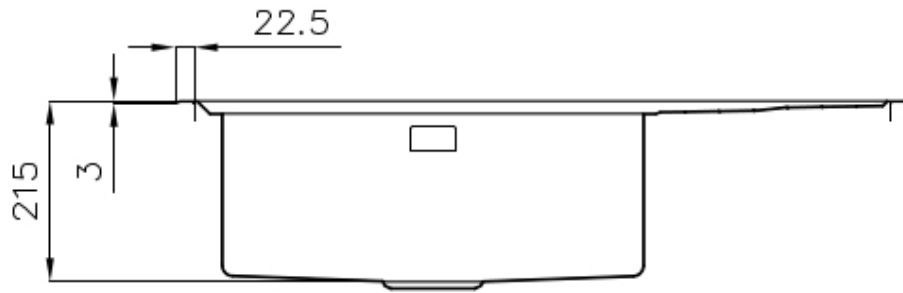

水槽 Stripe

水槽

: 4500 051

细节

材料	AISI 304 不锈钢
表面处理	拉丝 Foster
质地	拉丝 Foster
边型和安装方式	斜边
底座	60 cm
尺寸	873x513 mm
标准配件	固定钩, 垫圈, 下水器, 溢水口和虹吸管, 纸板盒包装
龙头孔	2个定位孔 - 根据要求提供第三第四个孔
安装孔	840x480 mm

下水器 是

高度 87 cm

盆内尺寸 500x350mm

备注： 预装密封件

单槽/双槽 单槽

下水组件 自动下水器（PM）

特点

3.5" 下水器提篮 Foster®水槽均配备了3.5"下水器，有可防止固体颗粒流入下水器的实用篮式塞。3.5"下水器允许使用Foster®碎渣机，可与所有型号兼容。

可提供第二/第三个孔 水槽可以根据需要定制额外的龙头安装孔，用于双孔龙头、有遥控的排水管或皂液器。这些位置在图中以虚线孔表示。

小倒角 具有现代设计和更大容量的方形碗，具有最小的美观性和极高的实用性。

深盆 得益于先进的生产技术，该洗碗盆的重要深度超过20厘米，可以在所有洗涤操作中提供极大的灵活性和实用性。

溢水口 溢水口是Foster水槽上的一项安全措施，可以防止疏忽时水的溢出。方形溢水解决方案，具有简约的方形，更加美观大方。

高厚度 1mm厚的钢。相当大的厚度，保证了最大的坚固性和耐用性。

EQUIPMENT

自动下水

OPTIONAL ACCESSORIES

不锈钢背板

伊罗科木砧板