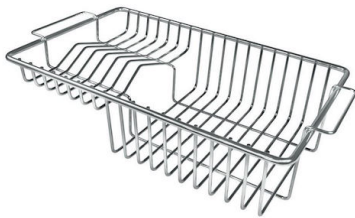

水槽 Stripe

水槽

: 4500 051

细节

材料	AISI 304 不锈钢
表面处理	拉丝 Foster
质地	拉丝 Foster
边型和安装方式	斜边
底座	60 cm
尺寸	873x513 mm
标准配件	固定钩, 垫圈, 下水器, 溢水口和虹吸管, 纸板盒包装
龙头孔	2个定位孔 - 根据要求提供第三第四个孔
安装孔	840x480 mm

下水器 是

高度 87 cm

盆内尺寸 500x350mm

备注： 预装密封件

单槽/双槽 单槽

下水组件 自动下水器（PM）

特点

3.5" 下水器提篮 Foster®水槽均配备了3.5"下水器，有可防止固体颗粒流入下水器的实用篮式塞。3.5"下水器允许使用Foster®碎渣机，可与所有型号兼容。

可提供第二/第三个孔 水槽可以根据需要定制额外的龙头安装孔，用于双孔龙头、有遥控的排水管或皂液器。这些位置在图中以虚线孔表示。

小倒角 具有现代设计和更大容量的方形碗，具有最小的美观性和极高的实用性。

深盆 得益于先进的生产技术，该洗碗盆的重要深度超过20厘米，可以在所有洗涤操作中提供极大的灵活性和实用性。

溢水口 溢水口是Foster水槽上的一项安全措施，可以防止疏忽时水的溢出。方形溢水解决方案，具有简约的方形，更加美观大方。

高厚度 1mm厚的钢。相当大的厚度，保证了最大的坚固性和耐用性。

EQUIPMENT

自动下水

OPTIONAL ACCESSORIES

不锈钢背板

伊罗科木砧板

RECOMMENDED PAIRINGS

龙头 Milanello

龙头 NYC