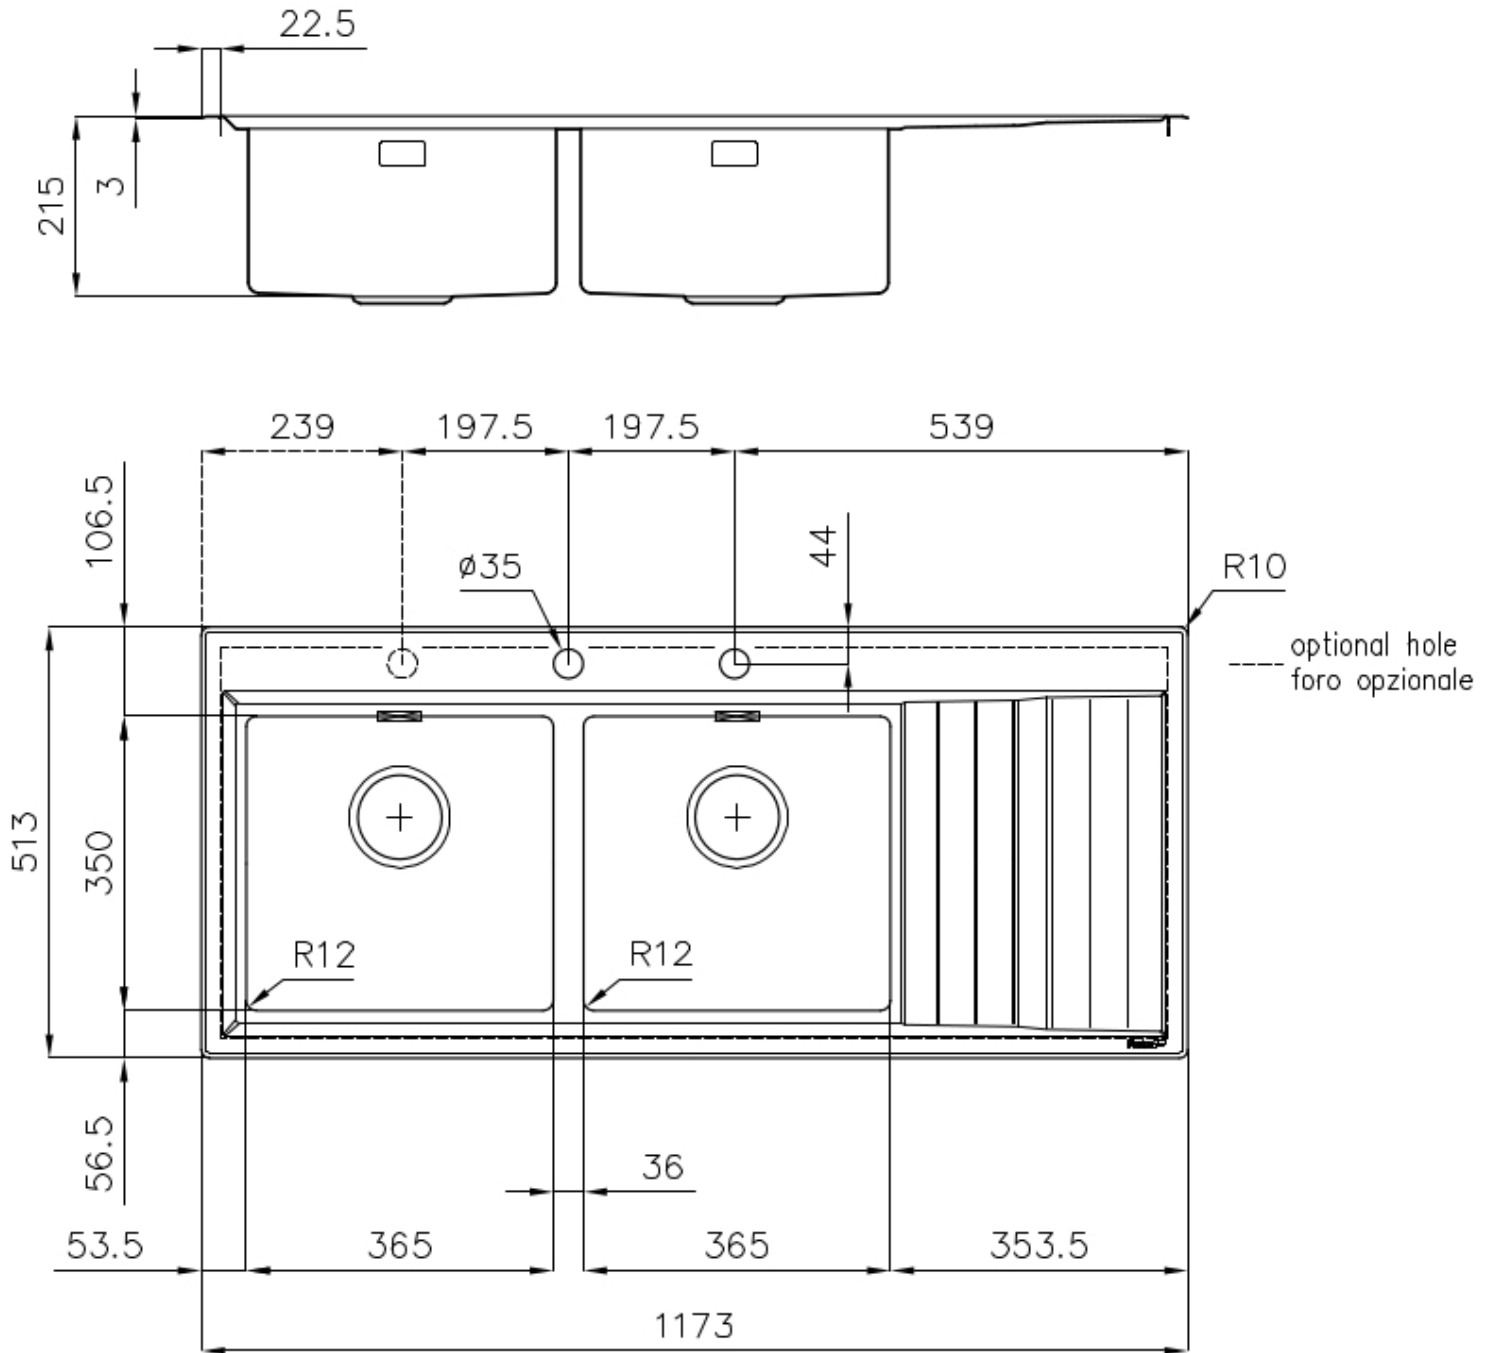

### 细节

材料	AISI 304 不锈钢
表面处理	拉丝 Foster
质地	拉丝 Foster
边型和安装方式	斜边
底座	80-90 cm
尺寸	1173x513 mm
标准配件	固定钩, 垫圈, 下水器, 溢水口和虹吸管, 纸板盒包装
龙头孔	2个定位孔 - 根据要求提供第三个孔
安装孔	1140x480 mm

下水器 是

高度 117 cm

盆内尺寸 365x350mm

备注： 预装密封件

单槽/双槽 双槽

## 特点

**3.5" 下水器提篮** Foster®水槽均配备了3.5"下水器，有可防止固体颗粒流入下水器的实用篮式塞。3.5"下水器允许使用Foster®碎渣机，可与所有型号兼容。

**可提供第二/第三个孔** 水槽可以根据需要定制额外的龙头安装孔，用于双孔龙头、有遥控的排水管或皂液器。这些位置在图中以虚线孔表示。

**小倒角** 具有现代设计和更大容量的方形碗，具有最小的美观性和极高的实用性。

**深盆** 得益于先进的生产技术，该洗碗盆的重要深度超过20厘米，可以在所有洗涤操作中提供极大的灵活性和实用性。

**溢水口** 溢水口是Foster水槽上的一项安全措施，可以防止疏忽时水的溢出。方形溢水解决方案，具有简约的方形，更加美观大方。

**高厚度** 1mm厚的钢。相当大的厚度，保证了最大的坚固性和耐用性。