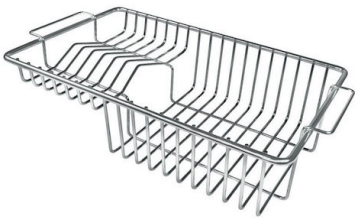

OPTIONAL ACCESSORIES

不锈钢背板