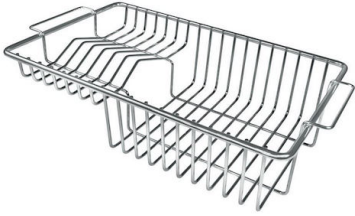

OPTIONAL ACCESSORIES

不锈钢背板