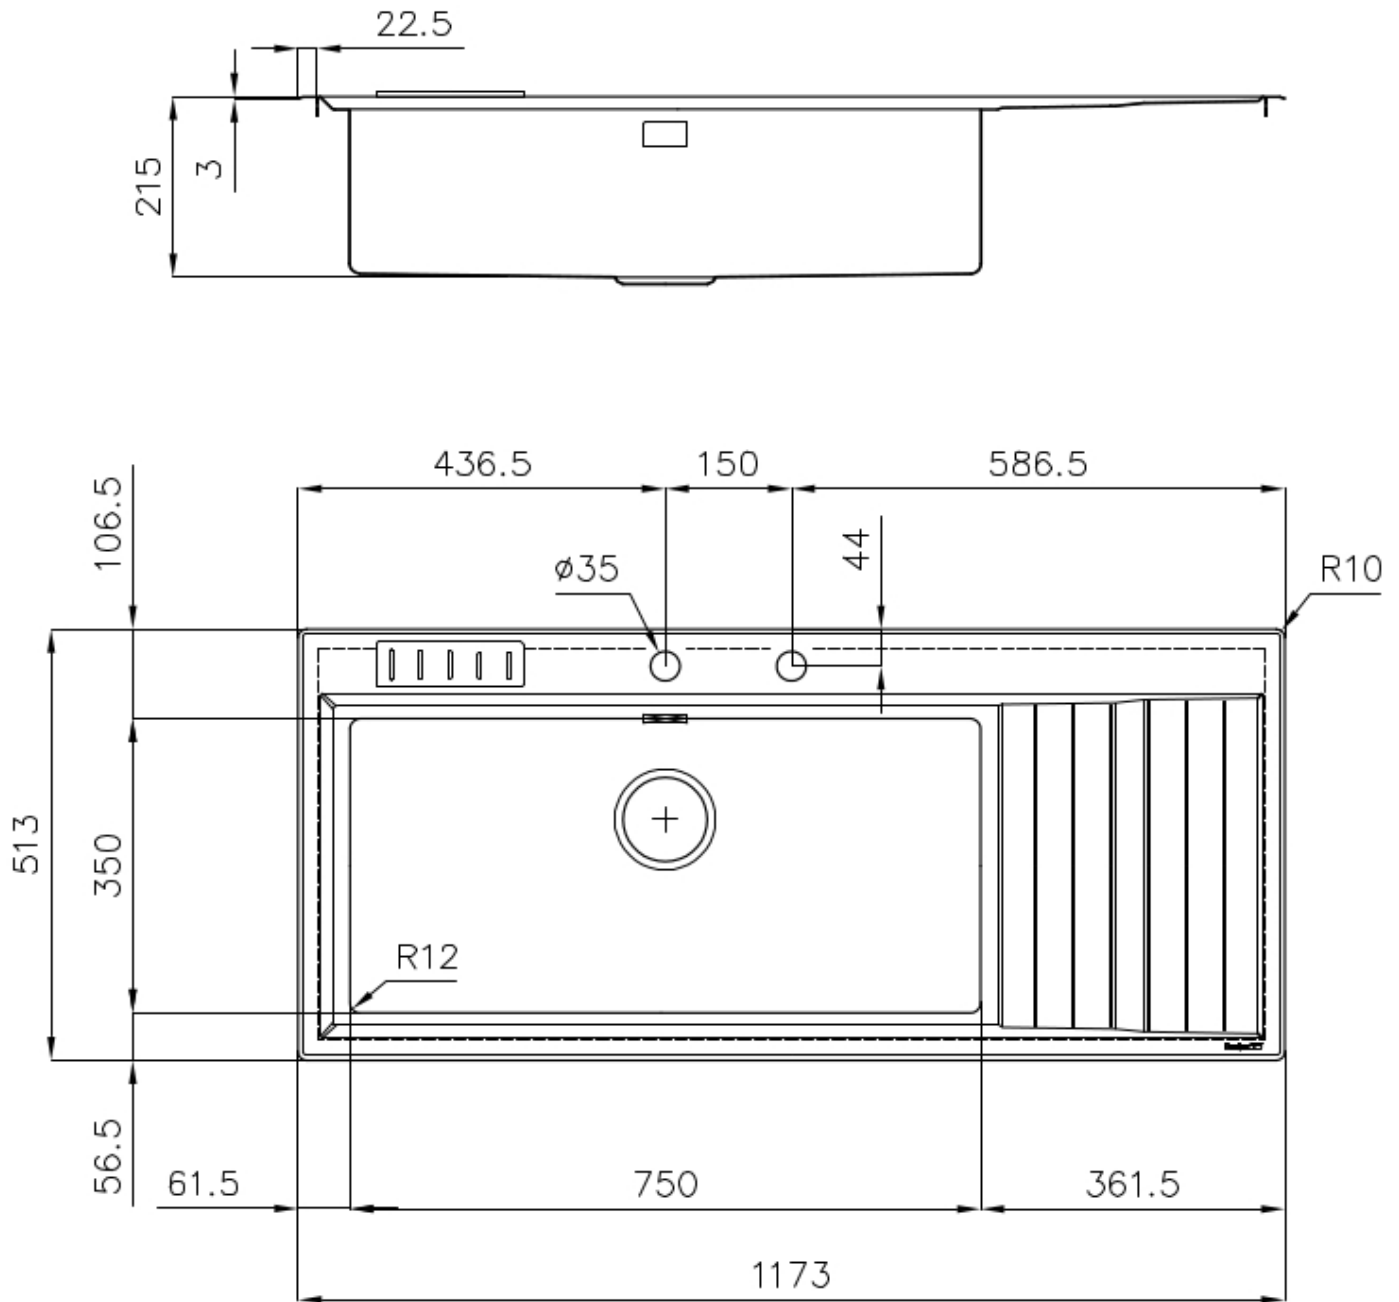

水槽 Stripe

右槽型

水槽

代码: 4504 051

细节

材料	AISI 304 不锈钢
表面处理	拉丝 Foster
质地	拉丝 Foster
边型和安装方式	斜边
底座	80-90 cm
尺寸	1173x513 mm
标准配件	固定钩, 垫圈, 下水器, 溢水口和虹吸管, 纸板盒包装
龙头孔	2个定位孔
安装孔	1140 x 480 mm

下水器 是

宽 117 cm

盆内尺寸 750x350mm

单槽/双槽 单槽

下水组件 自动下水器 (PM)

特点

3.5" 下水器提篮 Foster®水槽均配备了3.5"下水器，有可防止固体颗粒流入下水器的实用篮式塞。3.5"下水器允许使用Foster®碎渣机，可与所有型号兼容。

小倒角 具有现代设计和更大容量的方形碗，具有最小的美观性和极高的实用性。

深盆 得益于先进的生产技术，该洗碗盆的重要深度超过20厘米，可以在所有洗涤操作中提供极大的灵活性和实用性。

溢水口 溢水口是Foster水槽上的一项安全措施，可以防止疏忽时水的溢出。方形溢水解决方案，具有简约的方形，更加美观大方。

高厚度 1mm厚的钢。相当大的厚度，保证了最大的坚固性和耐用性。

装备

1x 自动排水 8407 113

1x 刀架元素

技术图纸

画廊

EQUIPMENT