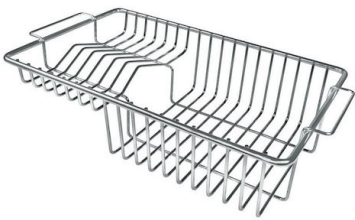

水槽 Stripe

右槽型

水槽

代码: 4504 051

细节

材料	AISI 304 不锈钢
表面处理	拉丝 Foster
质地	拉丝 Foster
边型和安装方式	斜边
底座	80-90 cm
尺寸	1173x513 mm
标准配件	固定钩, 垫圈, 下水器, 溢水口和虹吸管, 纸板盒包装
龙头孔	2个定位孔
安装孔	1140 x 480 mm

下水器 是

宽 117 cm

盆内尺寸 750x350mm

单槽/双槽 单槽

下水组件 自动下水器 (PM)

特点

3.5" 下水器提篮 Foster®水槽均配备了3.5"下水器，有可防止固体颗粒流入下水器的实用篮式塞。3.5"下水器允许使用Foster®碎渣机，可与所有型号兼容。

小倒角 具有现代设计和更大容量的方形碗，具有最小的美观性和极高的实用性。

深盆 得益于先进的生产技术，该洗碗盆的重要深度超过20厘米，可以在所有洗涤操作中提供极大的灵活性和实用性。

溢水口 溢水口是Foster水槽上的一项安全措施，可以防止疏忽时水的溢出。方形溢水解决方案，具有简约的方形，更加美观大方。

高厚度 1mm厚的钢。相当大的厚度，保证了最大的坚固性和耐用性。

装备

1x 自动排水 8407 113

1x 刀架元素

技术图纸

画廊

EQUIPMENT

自动下水 - PM
8407 113

OPTIONAL ACCESSORIES

不锈钢背板
8100 305

伊罗科木砧板
8643 117

RECOMMENDED PAIRINGS

龙头 **Milanello**
8425 100

龙头 **NYC**
8486 000