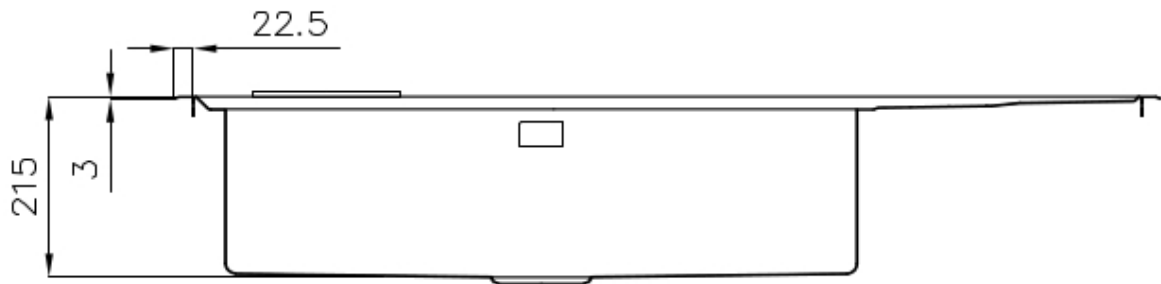

水槽 Stripe

左槽型

水槽

代码: 4504 052

细节

材料 AISI 304 不锈钢

表面处理 拉丝 Foster

质地 拉丝 Foster

边型和安装方式 斜边

底座 80-90 cm

尺寸 1173x513 mm

标准配件 固定钩, 垫圈, 下水器, 溢水口和虹吸管, 纸板盒包装

龙头孔 2个定位孔

安装孔 1140 x 480 mm

下水器 是

宽 117 cm

盆内尺寸 750x350mm

单槽/双槽 单槽

下水组件 自动下水器 (PM)

特点

3.5" 下水器提篮 Foster®水槽均配备了3.5"下水器，有可防止固体颗粒流入下水器的实用篮式塞。3.5"下水器允许使用Foster®碎渣机，可与所有型号兼容。

小倒角 具有现代设计和更大容量的方形碗，具有最小的美观性和极高的实用性。

深盆 得益于先进的生产技术，该洗碗盆的重要深度超过20厘米，可以在所有洗涤操作中提供极大的灵活性和实用性。

溢水口 溢水口是Foster水槽上的一项安全措施，可以防止疏忽时水的溢出。方形溢水解决方案，具有简约的方形，更加美观大方。

高厚度 1mm厚的钢。相当大的厚度，保证了最大的坚固性和耐用性。

装备

1x 自动排水 8407 113

1x 刀架元素

EQUIPMENT

自动下水 - PM
8407 113

OPTIONAL ACCESSORIES