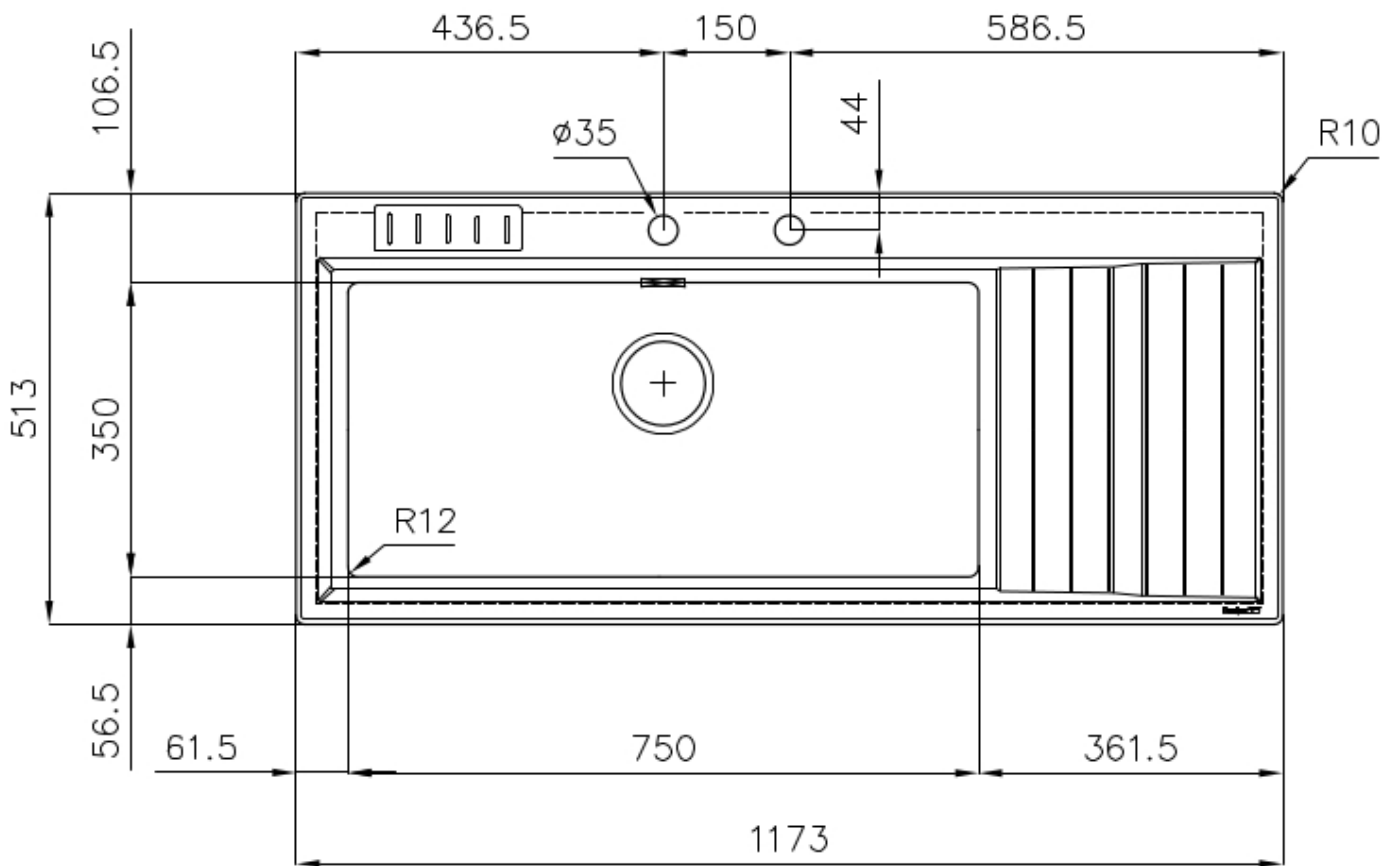

水槽 Stripe

左槽型

水槽

代码: 4504 052

细节

材料 AISI 304 不锈钢

表面处理 拉丝 Foster

质地 拉丝 Foster

边型和安装方式 斜边

底座 80-90 cm

尺寸 1173x513 mm

标准配件 固定钩, 垫圈, 下水器, 溢水口和虹吸管, 纸板盒包装

龙头孔 2个定位孔

安装孔 1140 x 480 mm

下水器 是

宽 117 cm

盆内尺寸 750x350mm

单槽/双槽 单槽

下水组件 自动下水器 (PM)

特点

3.5" 下水器提篮 Foster®水槽均配备了3.5"下水器，有可防止固体颗粒流入下水器的实用篮式塞。3.5"下水器允许使用Foster®碎渣机，可与所有型号兼容。

小倒角 具有现代设计和更大容量的方形碗，具有最小的美观性和极高的实用性。

深盆 得益于先进的生产技术，该洗碗盆的重要深度超过20厘米，可以在所有洗涤操作中提供极大的灵活性和实用性。

溢水口 溢水口是Foster水槽上的一项安全措施，可以防止疏忽时水的溢出。方形溢水解决方案，具有简约的方形，更加美观大方。

高厚度 1mm厚的钢。相当大的厚度，保证了最大的坚固性和耐用性。

装备

1x 自动排水 8407 113

1x 刀架元素

EQUIPMENT

自动下水 - PM
8407 113

OPTIONAL ACCESSORIES