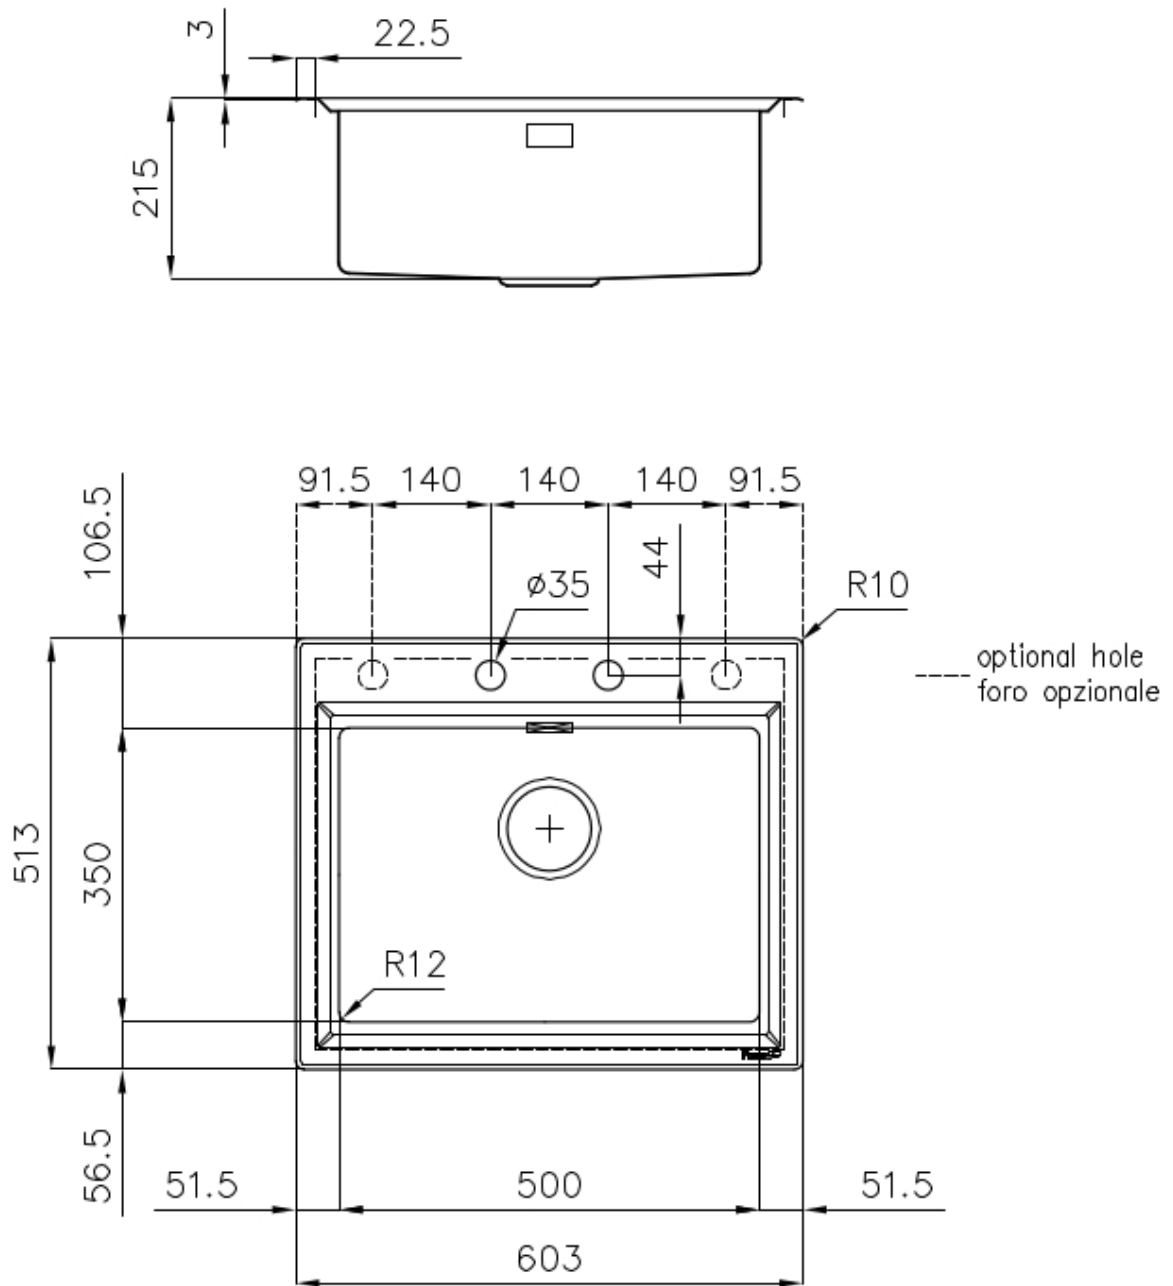

水槽 Stripe

水槽

: 4505 050

细节

材料	AISI 304 不锈钢
表面处理	拉丝 Foster
质地	拉丝 Foster
边型和安装方式	斜边
底座	60 cm
尺寸	603x513 mm
标准配件	固定钩, 垫圈, 下水器, 溢水口和虹吸管, 纸板盒包装
龙头孔	2个定位孔 - 根据要求提供第三第四个孔
安装孔	570x480 mm

下水器 否

盆内尺寸 500x350mm

备注： 预装密封件

单槽/双槽 单槽

下水组件 自动下水器（PM）

特点

3.5" 下水器提篮 Foster®水槽均配备了3.5"下水器，有可防止固体颗粒流入下水器的实用篮式塞。3.5"下水器允许使用Foster®碎渣机，可与所有型号兼容。

可提供第二/第三个孔 水槽可根据需要定制额外的龙头安装孔，用于双孔龙头、有遥控的排水管或皂液器。这些位置在图中以虚线孔表示。

小倒角 具有现代设计和更大容量的方形碗，具有最小的美观性和极高的实用性。

深盆 得益于先进的生产技术，该洗碗盆的重要深度超过20厘米，可以在所有洗涤操作中提供极大的灵活性和实用性。

溢水口 溢水口是Foster水槽上的一项安全措施，可以防止疏忽时水的溢出。方形溢水解决方案，具有简约的方形，更加美观大方。

高厚度 1mm厚的钢。相当大的厚度，保证了最大的坚固性和耐用性。

EQUIPMENT

自动下水

OPTIONAL ACCESSORIES

不锈钢背板

伊罗科木砧板