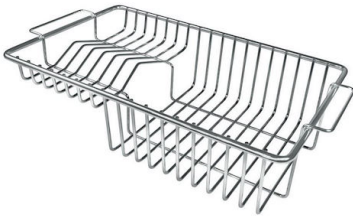

水槽 Stripe

水槽

: 4505 050

细节

材料	AISI 304 不锈钢
表面处理	拉丝 Foster
质地	拉丝 Foster
边型和安装方式	斜边
底座	60 cm
尺寸	603x513 mm
标准配件	固定钩, 垫圈, 下水器, 溢水口和虹吸管, 纸板盒包装
龙头孔	2个定位孔 - 根据要求提供第三第四个孔
安装孔	570x480 mm

下水器 否

盆内尺寸 500x350mm

备注： 预装密封件

单槽/双槽 单槽

下水组件 自动下水器（PM）

特点

3.5" 下水器提篮 Foster®水槽均配备了3.5"下水器，有可防止固体颗粒流入下水器的实用篮式塞。3.5"下水器允许使用Foster®碎渣机，可与所有型号兼容。

可提供第二/第三个孔 水槽可根据需要定制额外的龙头安装孔，用于双孔龙头、有遥控的排水管或皂液器。这些位置在图中以虚线孔表示。

小倒角 具有现代设计和更大容量的方形碗，具有最小的美观性和极高的实用性。

深盆 得益于先进的生产技术，该洗碗盆的重要深度超过20厘米，可以在所有洗涤操作中提供极大的灵活性和实用性。

溢水口 溢水口是Foster水槽上的一项安全措施，可以防止疏忽时水的溢出。方形溢水解决方案，具有简约的方形，更加美观大方。

高厚度 1mm厚的钢。相当大的厚度，保证了最大的坚固性和耐用性。

EQUIPMENT

自动下水

OPTIONAL ACCESSORIES

不锈钢背板

伊罗科木砧板

RECOMMENDED PAIRINGS

龙头 Milanello

龙头 NYC