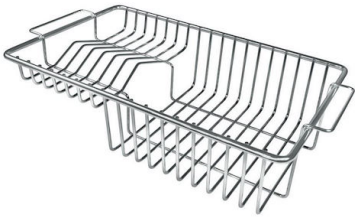

OPTIONAL ACCESSORIES

不锈钢背板
8100 305