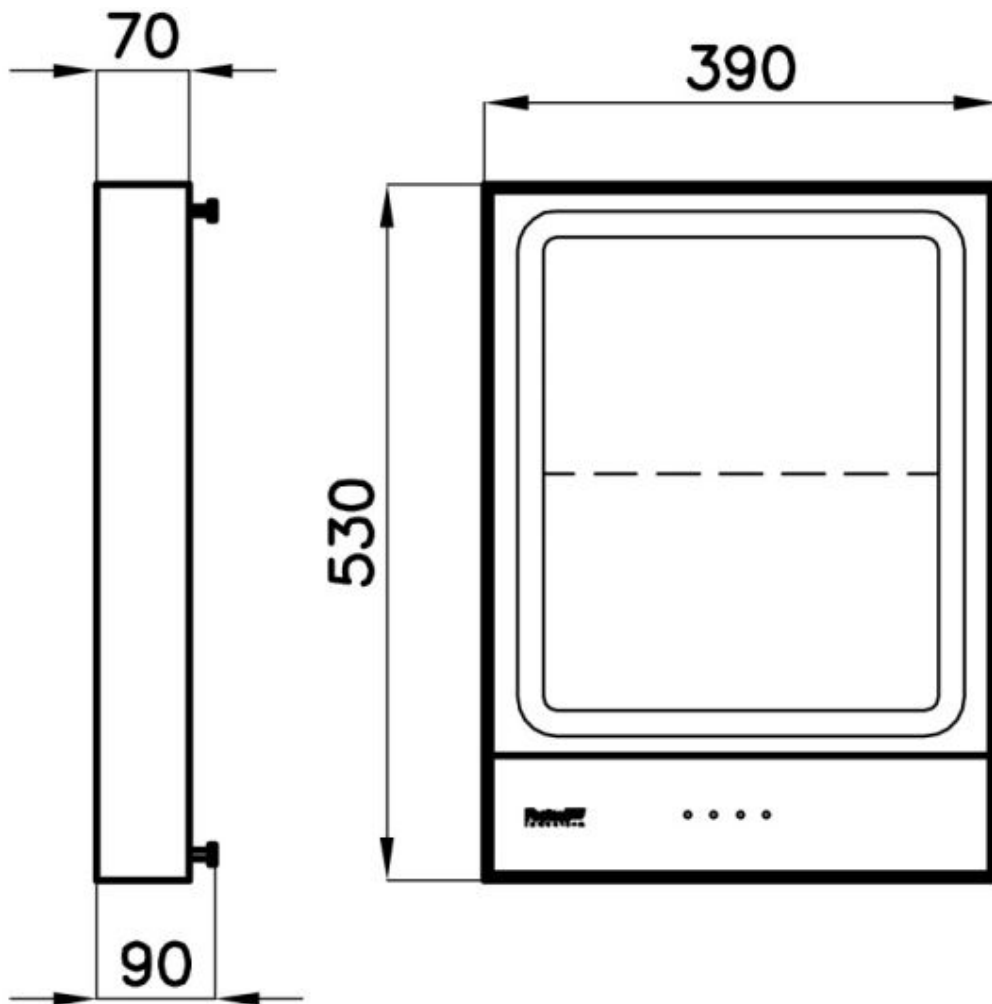

烹饪结束编程

触摸控制：每个加热区可以单独控制，可以分别设置不同的时间和火力。

计时器

独立的烹饪结束预约功能。