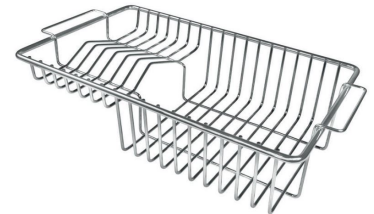

OUTLINE

水槽

: 6602 000

细节

材料	AISI 304 不锈钢
质地	磨砂
边型和安装方式	平嵌
底座	90 cm
尺寸	873x513 mm
标准配件	固定钩, 垫圈, 下水器, 溢水口和虹吸管, 纸板盒包装
龙头孔	2个定位孔 - 根据要求提供第三个孔
安装孔	View technical data sheet
下水器	否

单槽/双槽

单槽

下水组件

3,5" 下水器

特点

Space 下水器

SPACE不锈钢下水器的不锈钢盖子关闭了排水管，可隐藏任何残余物，将它们收集在下面的篮子里，令水槽显得格外优雅。SPACE还具有较小的占地面积，并且可以最佳地利用水槽下隔室。

小倒角

具有现代设计和更大容量的方形碗，具有最小的美观性和极高的实用性。

深盆

得益于先进的生产技术，该洗碗盆的重要深度超过20厘米，可以在所有洗涤操作中提供极大的灵活性和实用性。

溢水口

溢水口是Foster水槽上的一项安全措施，可以防止疏忽时水的溢出。方形溢水解决方案，具有简约的方形，更加美观大方。

高厚度

1mm厚的钢。相当大的厚度，保证了最大的坚固性和耐用性。

装备

8407 116 - 自动废物空间推

8100 606 - 黑色网格

8100 607 - 黑色网格

EQUIPMENT

自动下水器 Space

黑色网格

OPTIONAL ACCESSORIES

不锈钢穿孔托盘

不锈钢篮

不锈钢背板

RECOMMENDED PAIRINGS