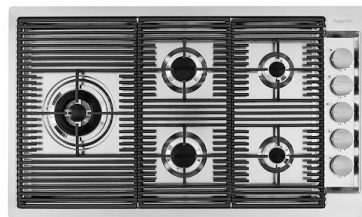

OUTLINE GAS