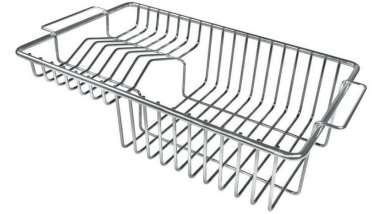

## 特点

**Space 下水器** SPACE不锈钢下水器的不锈钢盖子关闭了排水管，可隐藏任何残余物，将它们收集在下面的篮子里，令水槽显得格外优雅。SPACE还具有较小的占地面积，并且可以最佳地利用水槽下隔室。

---

**小倒角** 具有现代设计和更大容量的方形碗，具有最小的美观性和极高的实用性。

---

**深盆** 得益于先进的生产技术，该洗碗盆的重要深度超过20厘米，可以在所有洗涤操作中提供极大的灵活性和实用性。

## EQUIPMENT

自动下水器 枪黑色 Space

黑色网格

## OPTIONAL ACCESSORIES

不锈钢穿孔托盘

不锈钢篮

不锈钢背板