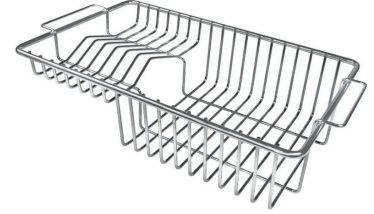

OUTLINE GOLD

水槽

: 6602 009

细节

材料	AISI 304 不锈钢
染色	Gold
质地	磨砂
边型和安装方式	平嵌
底座	90 cm
尺寸	873x513 mm
标准配件	固定钩, 垫圈, 下水器, 溢水口和虹吸管, 纸板盒包装
龙头孔	2个定位孔 - 根据要求提供第三个孔
安装孔	View technical data sheet

下水器 否

单槽/双槽 单槽

下水组件 3,5" 下水器

特点

Space 下水器 SPACE不锈钢下水器的不锈钢盖子关闭了排水管，可隐藏任何残余物，将它们收集在下面的篮子里，令水槽显得格外优雅。SPACE还具有较小的占地面积，并且可以最佳地利用水槽下隔室。

小倒角 具有现代设计和更大容量的方形碗，具有最小的美观性和极高的实用性。

深盆 得益于先进的生产技术，该洗碗盆的重要深度超过20厘米，可以在所有洗涤操作中提供极大的灵活性和实用性。

溢水口 溢水口是Foster水槽上的一项安全措施，可以防止疏忽时水的溢出。方形溢水解决方案，具有简约的方形，更加美观大方。

高厚度 1mm厚的钢。相当大的厚度，保证了最大的坚固性和耐用性。

装备

8407 121 - 自动废物空间推

8100 606 - 黑色网格

8100 607 - 黑色网格

EQUIPMENT

黑色网格

OPTIONAL ACCESSORIES

不锈钢穿孔托盘

不锈钢篮

不锈钢背板

RECOMMENDED PAIRINGS

OUTLINE GAS - GOLD

VELA PLUS GOLD