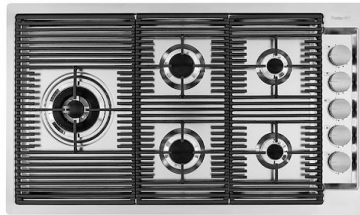

OUTLINE GAS
7440 000