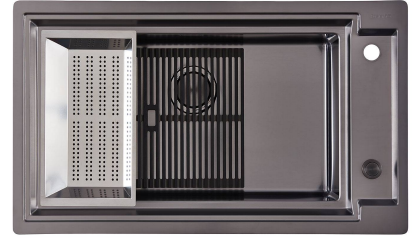

OUTLINE GUN METAL

水槽

代码: 6602 006

细节

材料 AISI 304 不锈钢

染色 Gun Metal

质地 磨砂

边型和安装方式 平嵌

底座 90 cm

尺寸 873x513 mm

标准配件 固定钩, 垫圈, 下水器, 溢水口和虹吸管, 纸板盒包装

龙头孔 2个定位孔 - 根据要求提供第三个孔

安装孔 [View technical data sheet](#)

下水器 否

单槽/双槽 单槽

下水组件 3,5" 下水器

特点

Space 下水器 SPACE不锈钢下水器的不锈钢盖子关闭了排水管，可隐藏任何残余物，将它们收集在下面的篮子里，令水槽显得格外优雅。SPACE还具有较小的占地面积，并且可以最佳地利用水槽下隔室。

小倒角 具有现代设计和更大容量的方形碗，具有最小的美观性和极高的实用性。

深盆 得益于先进的生产技术，该洗碗盆的重要深度超过20厘米，可以在所有洗涤操作中提供极大的灵活性和实用性。

溢水口 溢水口是Foster水槽上的一项安全措施，可以防止疏忽时水的溢出。方形溢水解决方案，具有简约的方形，更加美观大方。

高厚度 1mm厚的钢。相当大的厚度，保证了最大的坚固性和耐用性。

装备

8407 120 - 自动废物空间推

8100 606 - 黑色网格

8100 607 - 黑色网格

画廊

EQUIPMENT

8100 607