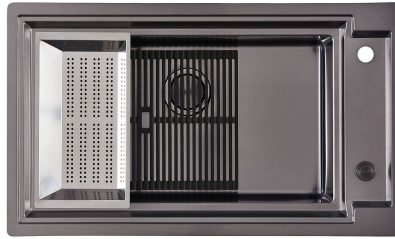

OUTLINE H25 - GUN METAL

水槽

: 6625 006

细节

材料	AISI 304 不锈钢
染色	Gun Metal
质地	磨砂
边型和安装方式	Rim h25 mm
底座	90 cm
尺寸	880 x 518 mm
标准配件	固定钩, 垫圈, 下水器, 溢水口和虹吸管, 纸板盒包装
龙头孔	2个定位孔 - 根据要求提供第三个孔
安装孔	View technical data sheet

下水器 否

单槽/双槽 单槽

下水组件 自动下水 SPACE (PUSH)

特点

Space 下水器 SPACE不锈钢下水器的不锈钢盖子关闭了排水管，可隐藏任何残余物，将它们收集在下面的篮子里，令水槽显得格外优雅。SPACE还具有较小的占地面积，并且可以最佳地利用水槽下隔室。

小倒角 具有现代设计和更大容量的方形碗，具有最小的美观性和极高的实用性。

深盆 得益于先进的生产技术，该洗碗盆的重要深度超过20厘米，可以在所有洗涤操作中提供极大的灵活性和实用性。

溢水口 溢水口是Foster水槽上的一项安全措施，可以防止疏忽时水的溢出。方形溢水解决方案，具有简约的方形，更加美观大方。

高厚度 1mm厚的钢。相当大的厚度，保证了最大的坚固性和耐用性。

装备

8407 120 - 自动废物空间推

8100 606 - 黑色网格

8100 607 - 黑色网格

EQUIPMENT

自动下水器 枪黑色 Space