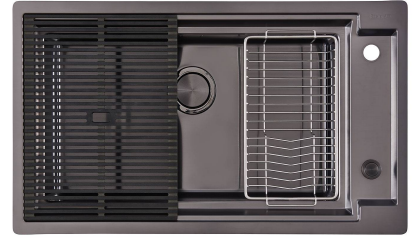

OUTLINE H25 - GUN METAL

水槽

: 6625 006

细节

材料	AISI 304 不锈钢
染色	Gun Metal
质地	磨砂
边型和安装方式	Rim h25 mm
底座	90 cm
尺寸	880 x 518 mm
标准配件	固定钩, 垫圈, 下水器, 溢水口和虹吸管, 纸板盒包装
龙头孔	2个定位孔 - 根据要求提供第三个孔
安装孔	View technical data sheet

下水器 否

单槽/双槽 单槽

下水组件 自动下水 SPACE (PUSH)

特点

Space 下水器 SPACE不锈钢下水器的不锈钢盖子关闭了排水管，可隐藏任何残余物，将它们收集在下面的篮子里，令水槽显得格外优雅。SPACE还具有较小的占地面积，并且可以最佳地利用水槽下隔室。

小倒角 具有现代设计和更大容量的方形碗，具有最小的美观性和极高的实用性。

深盆 得益于先进的生产技术，该洗碗盆的重要深度超过20厘米，可以在所有洗涤操作中提供极大的灵活性和实用性。

溢水口 溢水口是Foster水槽上的一项安全措施，可以防止疏忽时水的溢出。方形溢水解决方案，具有简约的方形，更加美观大方。

高厚度 1mm厚的钢。相当大的厚度，保证了最大的坚固性和耐用性。

装备

8407 120 - 自动废物空间推

8100 606 - 黑色网格

8100 607 - 黑色网格

EQUIPMENT

自动下水器 枪黑色 Space