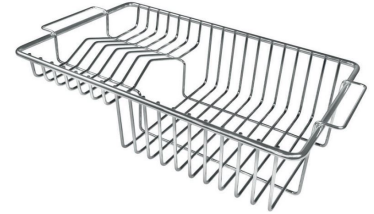

OUTLINE H25 - GUN METAL

水槽

: 6625 006

细节

材料	AISI 304 不锈钢
染色	Gun Metal
质地	磨砂
边型和安装方式	Rim h25 mm
底座	90 cm
尺寸	880 x 518 mm
标准配件	固定钩, 垫圈, 下水器, 溢水口和虹吸管, 纸板盒包装
龙头孔	2个定位孔 - 根据要求提供第三个孔
安装孔	View technical data sheet

下水器 否

单槽/双槽 单槽

下水组件 自动下水 SPACE (PUSH)

特点

Space 下水器 SPACE不锈钢下水器的不锈钢盖子关闭了排水管，可隐藏任何残余物，将它们收集在下面的篮子里，令水槽显得格外优雅。SPACE还具有较小的占地面积，并且可以最佳地利用水槽下隔室。

小倒角 具有现代设计和更大容量的方形碗，具有最小的美观性和极高的实用性。

深盆 得益于先进的生产技术，该洗碗盆的重要深度超过20厘米，可以在所有洗涤操作中提供极大的灵活性和实用性。

溢水口 溢水口是Foster水槽上的一项安全措施，可以防止疏忽时水的溢出。方形溢水解决方案，具有简约的方形，更加美观大方。

高厚度 1mm厚的钢。相当大的厚度，保证了最大的坚固性和耐用性。

装备

8407 120 - 自动废物空间推

8100 606 - 黑色网格

8100 607 - 黑色网格

EQUIPMENT

自动下水器 枪黑色 Space

黑色网格

OPTIONAL ACCESSORIES

不锈钢穿孔托盘

不锈钢篮

不锈钢背板

RECOMMENDED PAIRINGS

OP GUN METAL

OUTLINE GAS H25 - GUN METAL