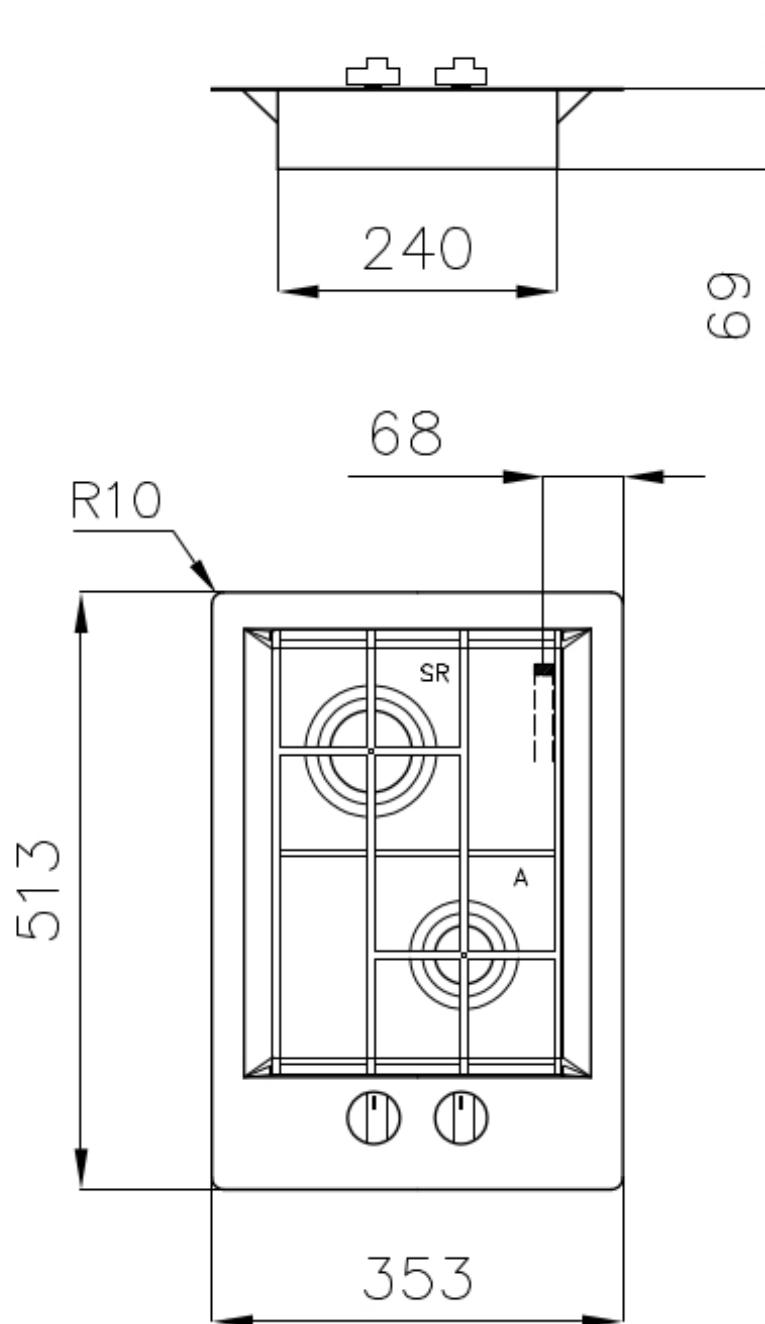

特别灶头

Foster的燃气灶都装备了特殊的燃烧器，有两到三个火环，大大增加了输送功率和受热面。Dual型号的燃烧器，两个火环有独立的点火，使这些燃烧器非常适合密集和精致的烹饪。

铸铁锅架

铸铁是燃气灶锅架的理想材料，这归因于其具有的多方面特性：高热容量可提高烹饪性能；大重量和稳定性，可提高安全性；坚固耐用，可长期保留炉灶的原始外观；易于清洁。

技术图纸