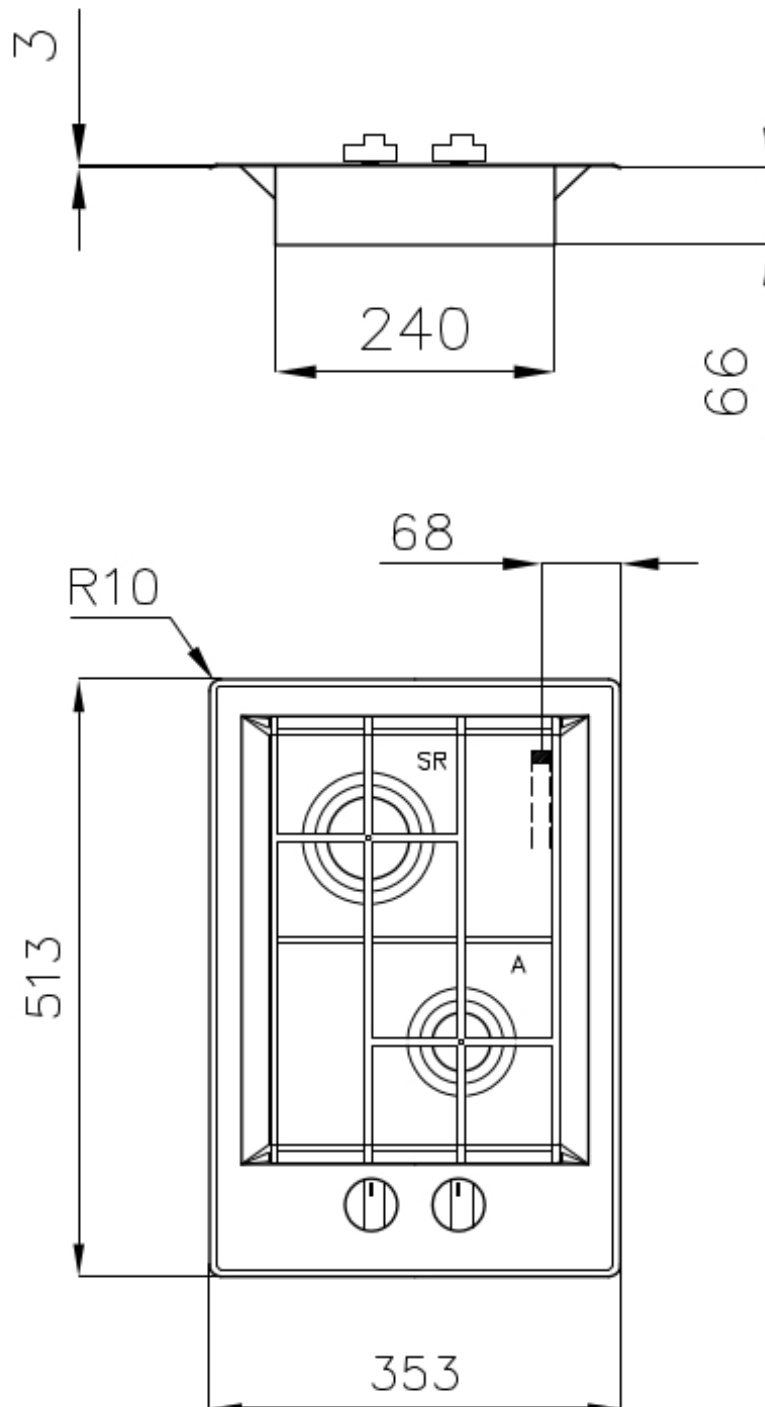

特别灶头

Foster的燃气灶都装备了特殊的燃烧器，有两到三个火环，大大增加了输送功率和受热面。Dual型号的燃烧器，两个火环有独立的点火，使这些燃烧器非常适合密集和精致的烹饪。

铸铁锅架

铸铁是燃气灶锅架的理想材料，这归因于其具有的多方面特性：高热容量可提高烹饪性能；大重量和稳定性，可提高安全性；坚固耐用，可长期保留炉灶的原始外观；易于清洁。