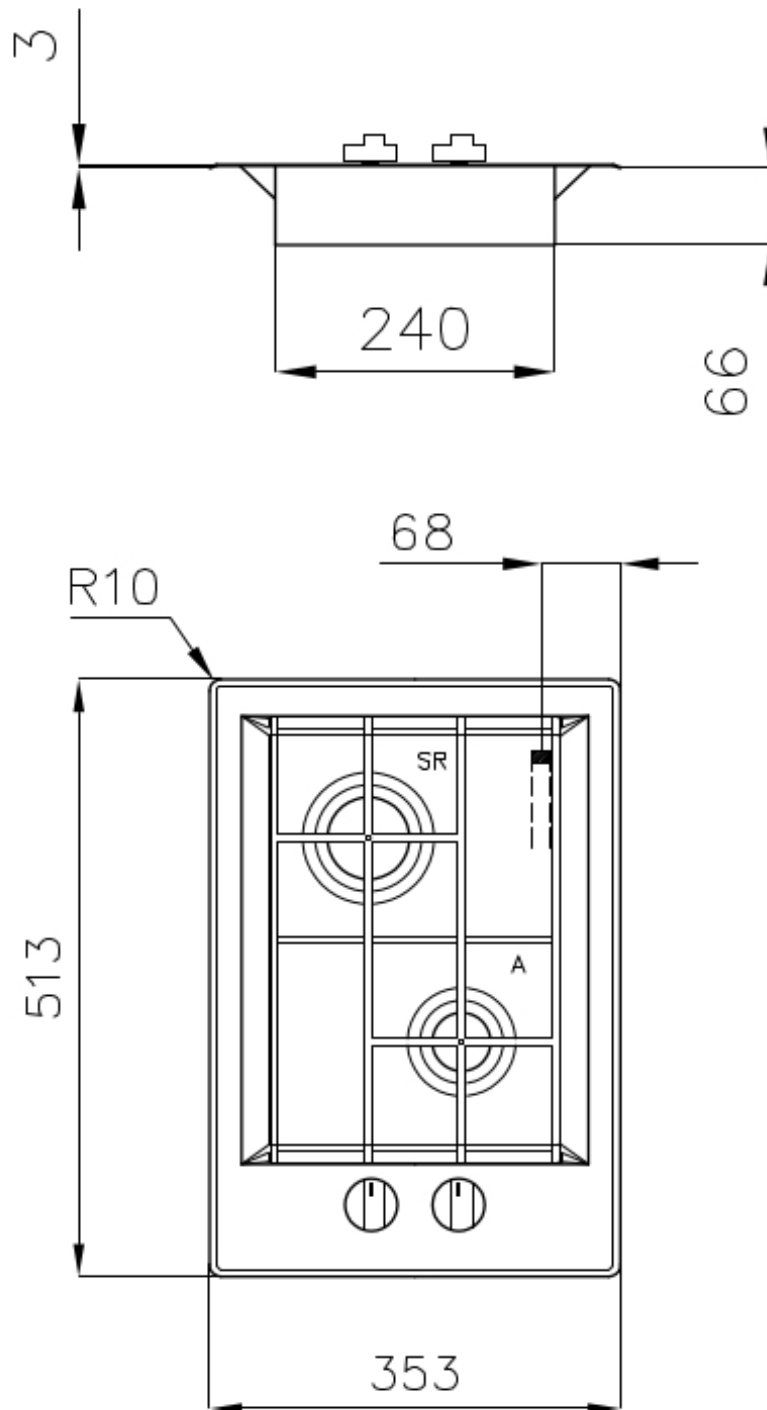

特别灶头

Foster的燃气灶都装备了特殊的燃烧器，有两到三个火环，大大增加了输送功率和受热面。Dual型号的燃烧器，两个火环有独立的点火，使这些燃烧器非常适合密集和精致的烹饪。

铸铁锅架

铸铁是燃气灶锅架的理想材料，这归因于其具有的多方面特性：高热容量可提高烹饪性能；大重量和稳定性，可提高安全性；坚固耐用，可长期保留炉灶的原始外观；易于清洁。

技术图纸