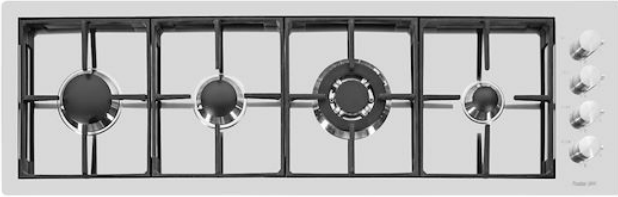

## 燃气灶 S4000 Line

燃气灶

: 7250 042

### 细节

材料 AISI 304 不锈钢

表面处理 拉丝 Foster

质地 磨砂

边型和安装方式 斜边

输入 220-240 V; 50/60 Hz

尺寸 1179x368 mm

尺寸 120cm

加热元件 四眼灶头

安装孔 1162x351 毫米

网格 铸铁锅架和搪瓷火盖

高度 117 cm

总功率 9.650 W

辅助灶头 1.100 W

半快速灶头 1.750 W

快速灶头 3.000 W

## 平钳燃气灶

超平型号是美观与功能有机结合的典型例子。优雅的锅架形成单一的宽阔表面。