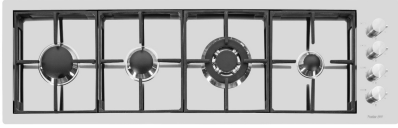

EQUIPMENT

铸铁圆底锅撑

OPTIONAL ACCESSORIES

铸铁锅架