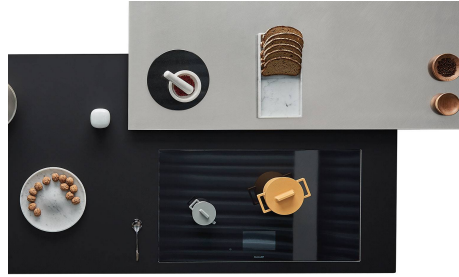

## T-chef功能

这个新功能允许设置特定的温度(42°C, 70°C, 84°C)并在烹饪过程中保持恒定。这样可以很轻易地烹饪出仿如真正厨师亲手制作的美味菜肴。无需双层容器水蒸的蒸煮功能，蛋羹或**besciamella**调味酱将因此总是完美无比。通过设定温度接近沸腾，蒸煮液体在需要时可立即达到温度，增加速度和性能。

---

## 安全锁

所有Foster®电热灶均配备了最现代和最先进的安全保护装置：中央熄灭；安全锁定；余热指示器。电磁灶还有以下的功能特点：安全系统：在没有锅具时熄灭炉灶；溢出检测：在液体溢出的情况下自动熄灭电磁板；自动关闭：用于防止因忘记关机而引发事故。

---

FTS - cut out

FT - cut out