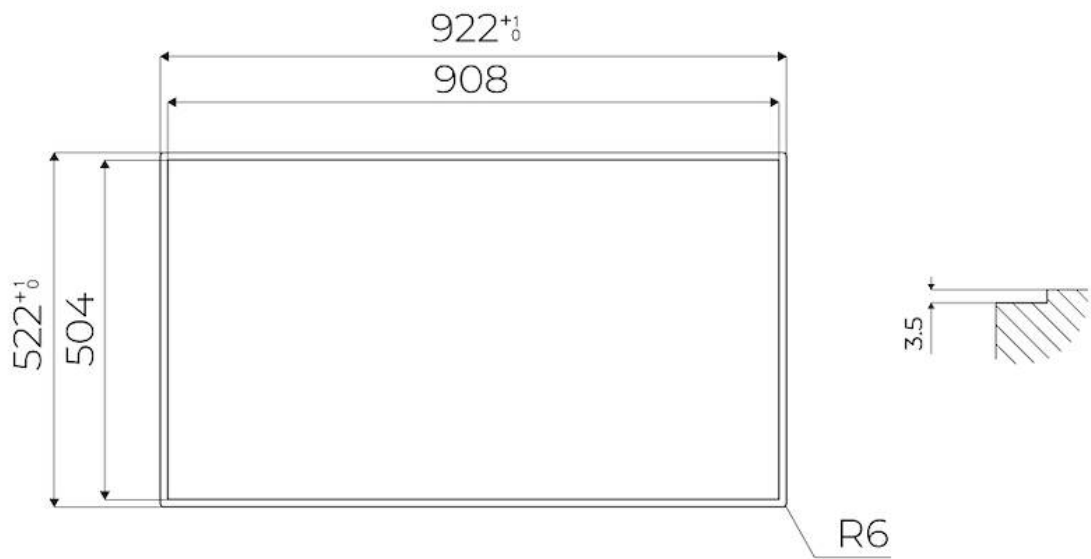

FTS - cut out

FT - cut out