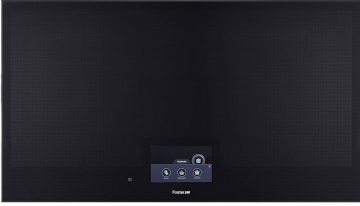

## 安全锁

所有Foster®电热灶均配备了最现代和最先进的安全保护装置：中央熄灭；安全锁定；余热指示器。电磁灶还有以下的功能特点：安全系统：在没有锅具时熄灭炉灶；溢出检测：在液体溢出的情况下自动熄灭电磁板；自动关闭：用于防止因忘记关机而引发事故。

---

FTS - cut out

FT - cut out