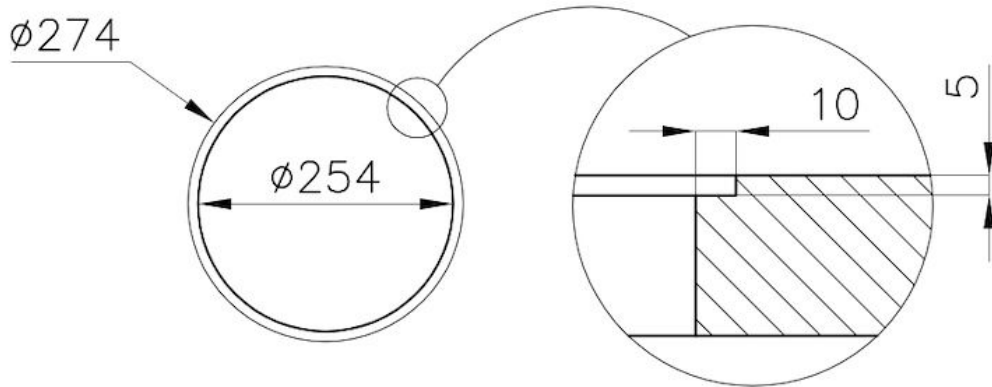

命令类型

触控面板

---

备注：

\* Power boost

---