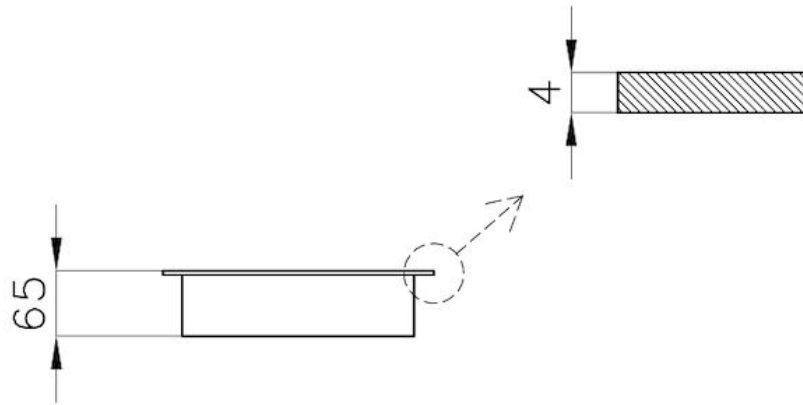

命令类型

触控面板

---

备注：

\* Power boost

---