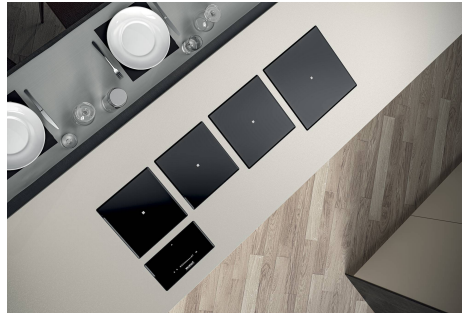

模块化电磁炉

电磁炉

代码: 7364 270

细节

材料 陶瓷玻璃

染色 黑色的

边型和安装方式 斜边 - 平嵌安装或台上安装

输入 单相 : 230 V; 1P + N; 双相 : 400 V; 2P + N; 频率 : 50.60 Hz

电磁炉

命令类型

触控面板

备注：

* Power boost

备注：

画廊

RECOMMENDED PAIRINGS