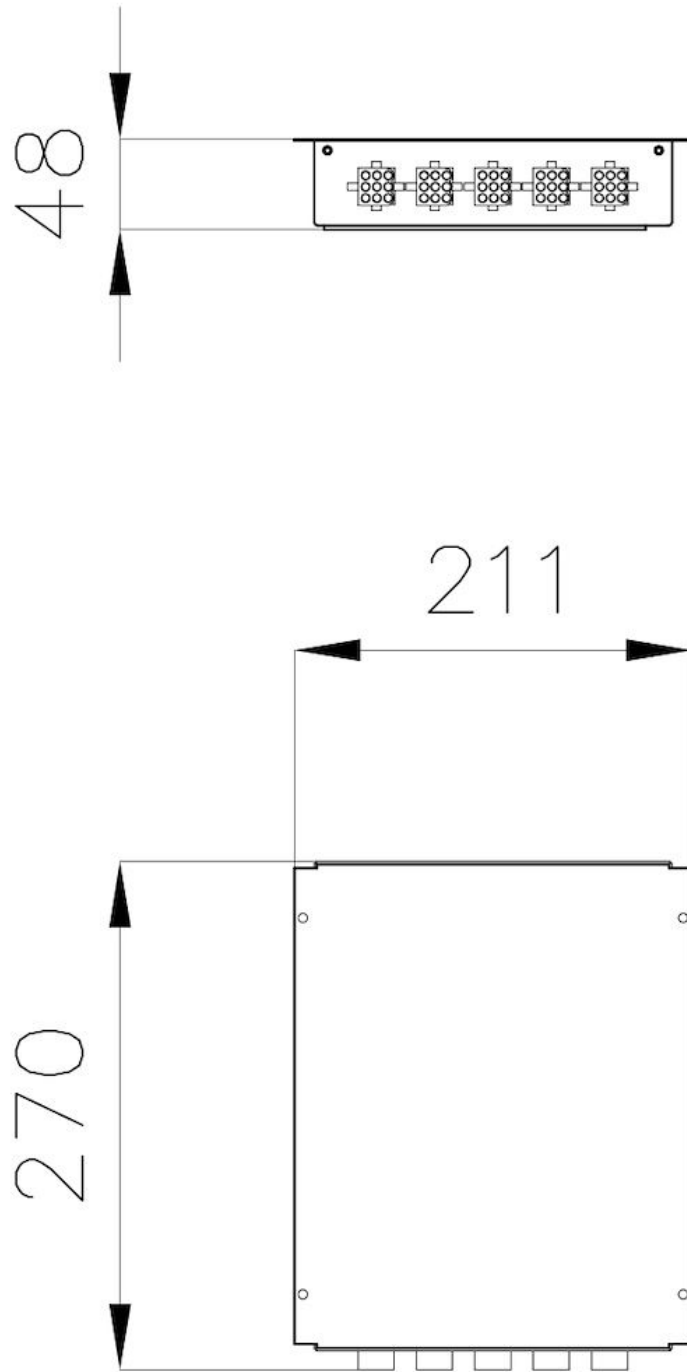

- 连接盒

配件

: 7369 020

细节

最大间距 距离操控模块: 60 cm - 距离加热模块: 90 cm

详细描述 2加热模块电磁炉控制盒

阻挡 211x270x48毫米

定位 台下