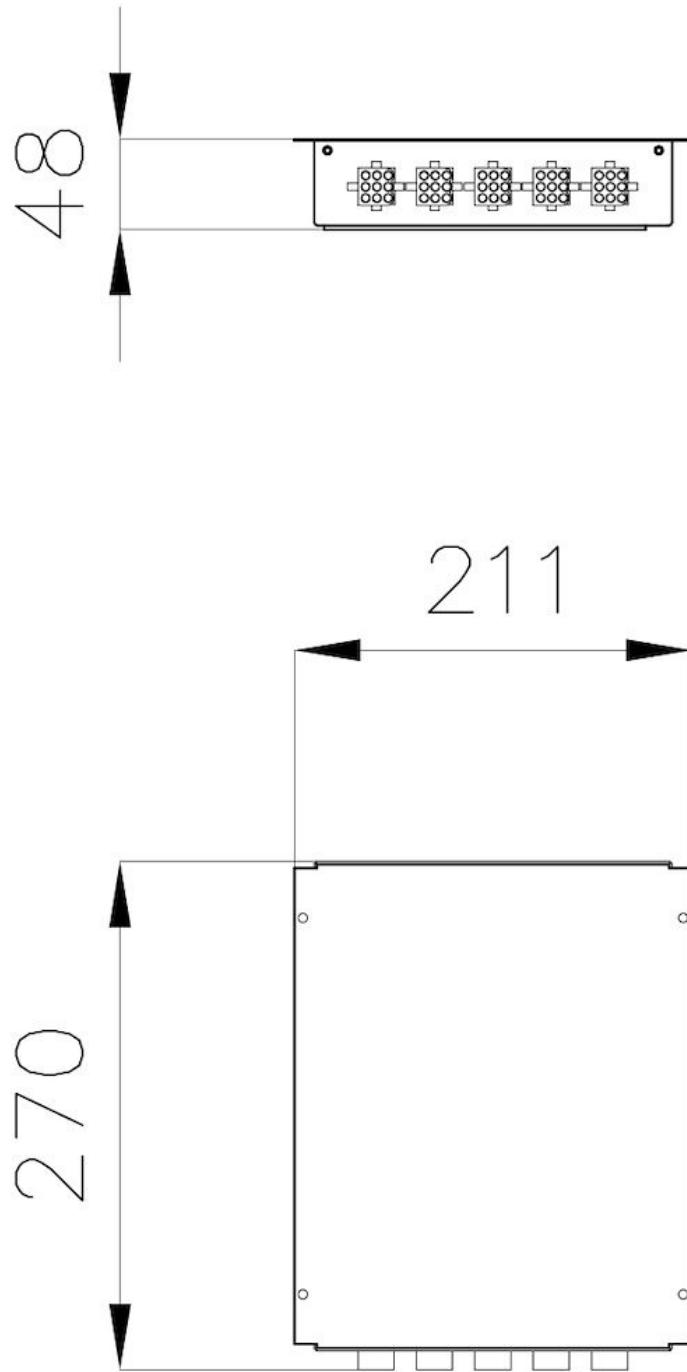

- 连接盒

配件

: 7369 030

细节

最大间距 距离操控模块: 60 cm - 距离加热模块: 90 cm

详细描述 3加热模块电磁炉控制盒

阻挡 211x270x48毫米

定位 台下