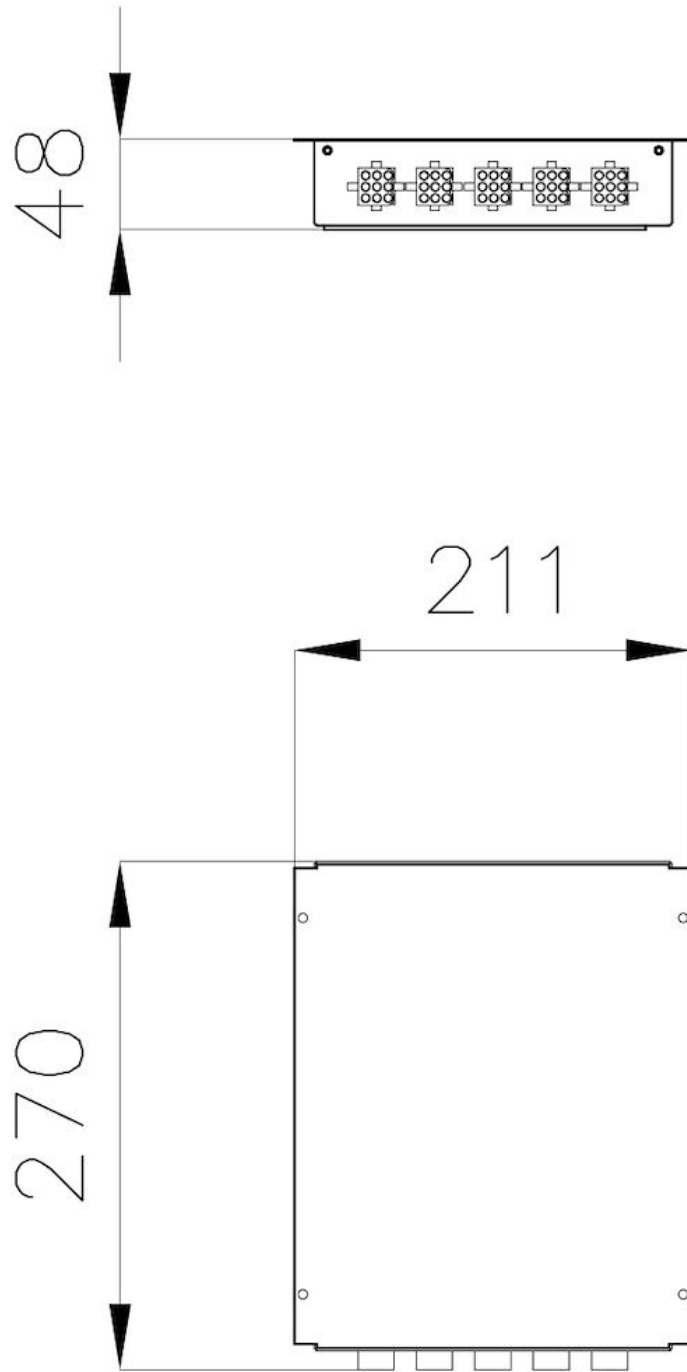

- 连接盒

配件

: 7369 040

细节

最大间距

距离操控模块: 60 cm - 距离加热模块: 90 cm

详细描述

4加热模块电磁炉控制盒

阻挡

211x270x48毫米

定位

台下

RECOMMENDED PAIRINGS

燃气灶 Touch Control Modular
Induction

燃气灶 Touch Control Modular
Induction