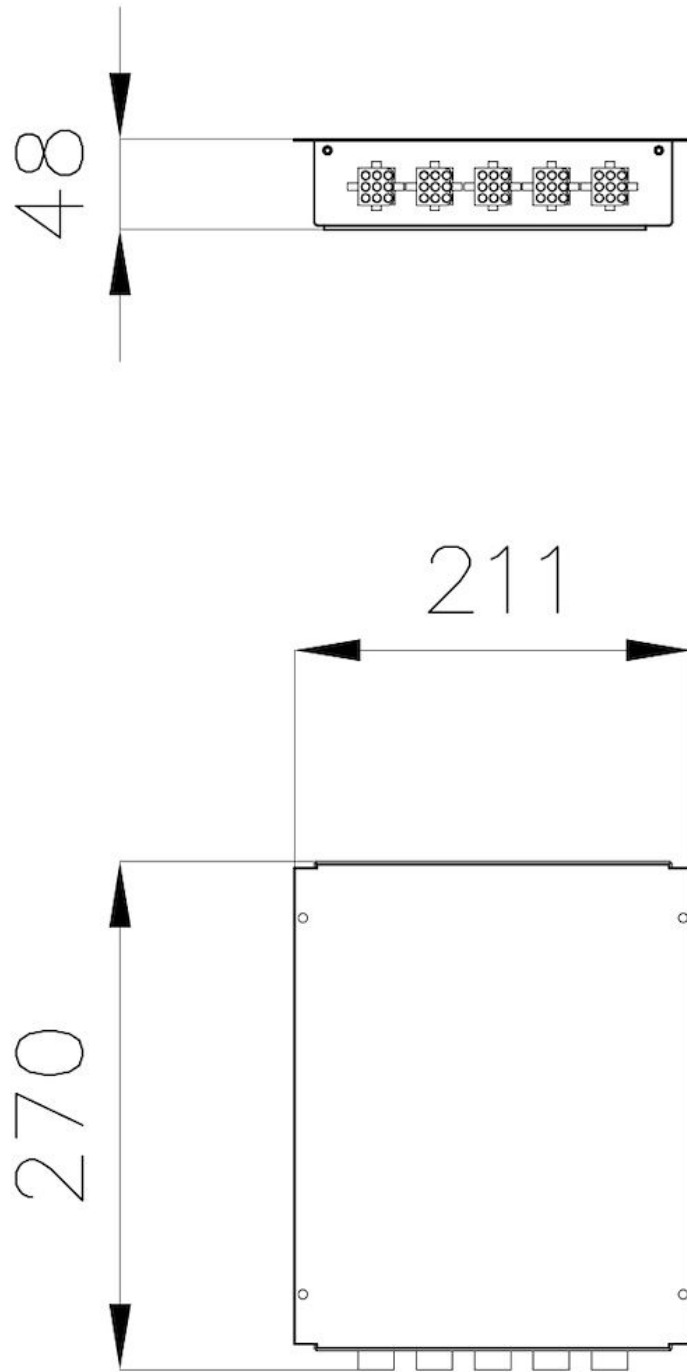

### 细节

最大间距 距离操控模块: 60 cm - 距离加热模块: 90 cm

---

详细描述 2加热模块电磁炉控制盒

---

阻挡 211x270x48毫米

---

定位 台下

## 技术图纸