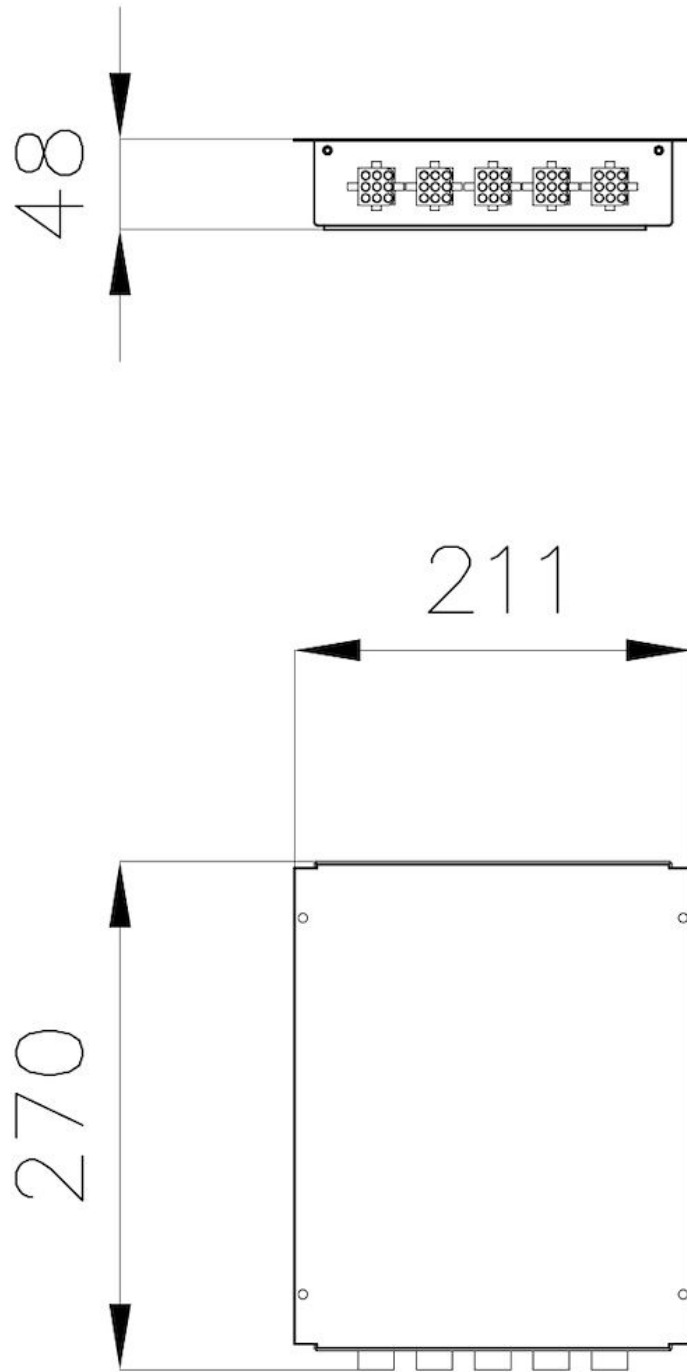

- 连接盒

配件

代码: 7369 040

细节

最大间距 距离操控模块: 60 cm - 距离加热模块: 90 cm

详细描述 4加热模块电磁炉控制盒

阻挡 211x270x48毫米

定位 台下

技术图纸

RECOMMENDED PAIRINGS

燃气灶 **Touch Control Modular**
Induction
7368 040