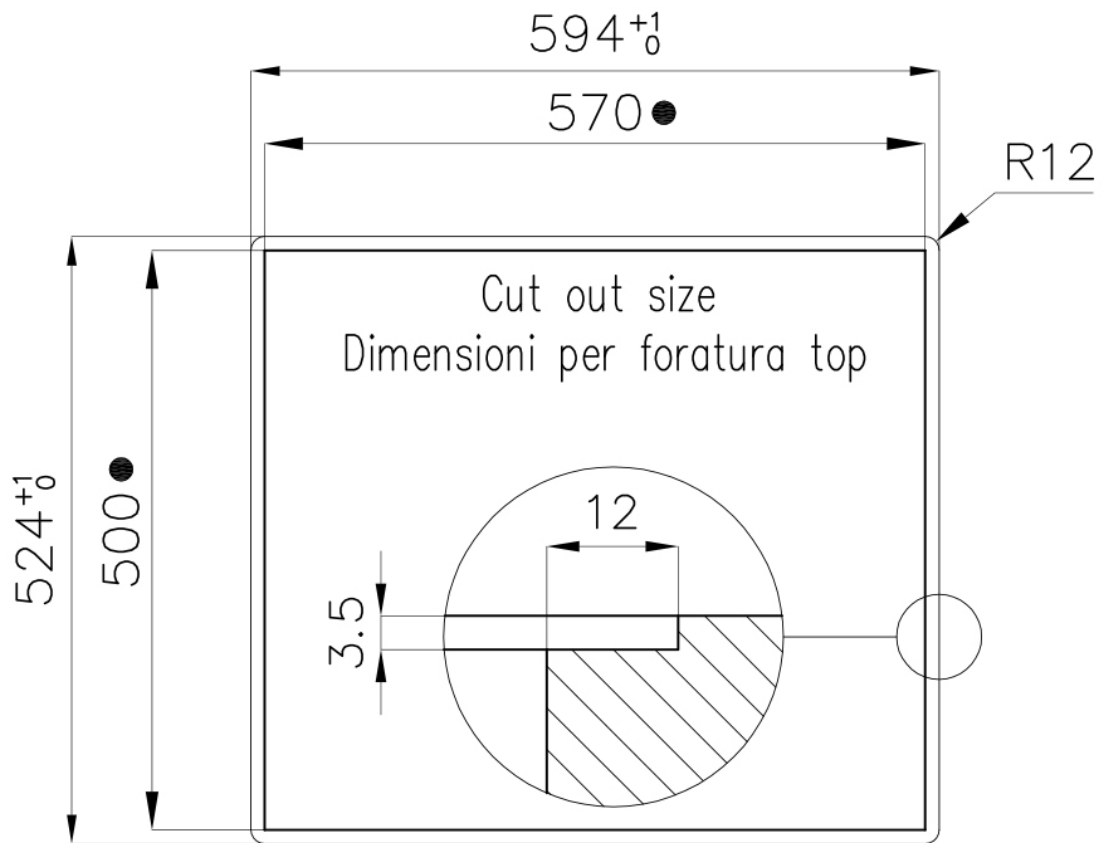

- Built-in cut out for FTS – Foratura per installazione FTS