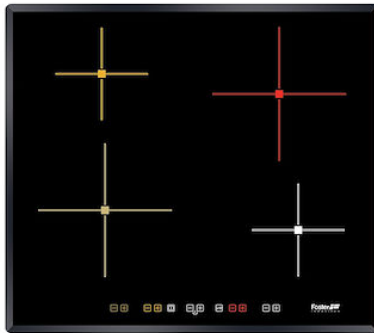

燃气灶 S4000 Induction con Power Control

电磁炉

: 7372 241

细节

材料 陶瓷玻璃

染色 黑色的

边型和安装方式 斜边 - 平嵌安装或台上安装

尺寸 590x520 mm

尺寸 60cm

加热元件 四区

安装孔 [View technical data sheet](#)

高度 59 cm

总功率 2.800, 3.500, 6.000, 7.200** W

| | |
|-----------|---|
| ТИД | Ø 210 mm-1.500 (2.000)* W |
| 左上 | Ø 145 mm-1.200 (1.600)* W |
| 右 | Ø 145 mm-1.200 (1.600)* W |
| 右上 | Ø 210 mm-1.500 (2.000)* W |
| 电源设置 | 每个区9级火力设置 + 强力模式 |
| 安全阀 | 安全设备 |
| 类型 | 电磁炉 |
| 命令类型 | 触控面板 |
| 备注： | ** 使用 PowerControl，最大功率可以设置为以下值：2,800 W、3,500 W、6,000 W、6,600 W |
| 备注： | * Power boost |
| 特点 | |
| 强力模式 | 强力功能可以瞬时加大选定的加热区的火力。当使用强力功能时，加热区会以最大火力工作10分钟。 |
| 锅具探测器 | 电磁炉会侦测放在其上的锅具并判断锅底面积来自动设置火力，达到最优能效比。锅从电磁炉上移开后，电磁炉会自动停止加热。 |
| 烹饪结束编程 | 触摸控制：每个加热区可以单独控制，可以分别设置不同的时间和火力。 |