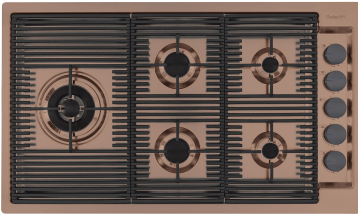

OUTLINE GAS - COPPER

燃气灶

: 7440 008

细节

材料 AISI 304 不锈钢

染色 Copper

质地 磨砂

边型和安装方式 平嵌

平钳燃气灶 超平型号是美观与功能有机结合的典型例子。优雅的锅架形成单一的宽阔表面。

旋钮点火 旋钮电子点火转动高度灵活，这是所有型号的共同特点，仅用一只手即可点火。

烹饪安全

所有的Foster®燃气灶均配备安全阀，如果火焰意外熄灭，可在极快时间内中断燃气的供应。

特别灶头

Foster的燃气灶都装备了特殊的燃烧器，有两到三个火环，大大增加了输送功率和受热面。Dual型号的燃烧器，两个火环有独立的点火，使这些燃烧器非常适合密集和精致的烹饪。

精确功率

带有PrecisePower系统的平面燃烧器：火焰设置的良好控制。借助PrecisePower系统的10个预设水平，火焰调节的最高精度。而且，新型Flat燃烧器的美观和超低外观是其优点。

铸铁锅架

铸铁是燃气灶锅架的理想材料，这归因于其具有的多方面特性：高热容量可提高烹饪性能；大重量和稳定性，可提高安全性；坚固耐用，可长期保留炉灶的原始外观；易于清洁。

OPTIONAL ACCESSORIES

铸铁圆底锅撑