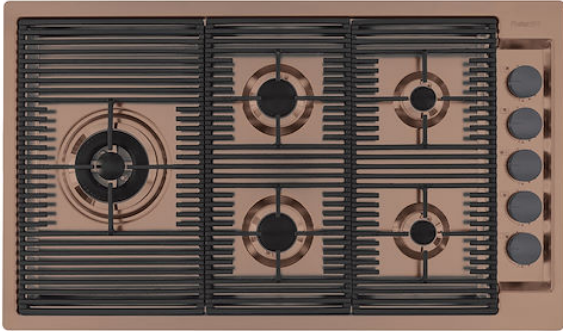

OUTLINE GAS - COPPER

燃气灶

: 7440 008

细节

材料 AISI 304 不锈钢

染色 Copper

质地 磨砂

边型和安装方式 平嵌

输入 220-240 V; 50/60 Hz

尺寸 873x513 mm

尺寸 90cm

加热元件 五眼灶头

安装孔 [View technical data sheet](#)

网格 铸铁锅架和搪瓷火盖

高度 87 cm

总功率 9.500 W

平钳燃气灶 超平型号是美观与功能有机结合的典型例子。优雅的锅架形成单一的宽阔表面。

旋钮点火 旋钮电子点火转动高度灵活，这是所有型号的共同特点，仅用一只手即可点火。

烹饪安全

所有的Foster®燃气灶均配备安全阀，如果火焰意外熄灭，可在极快时间内中断燃气的供应。

特别灶头

Foster的燃气灶都装备了特殊的燃烧器，有两到三个火环，大大增加了输送功率和受热面。Dual型号的燃烧器，两个火环有独立的点火，使这些燃烧器非常适合密集和精致的烹饪。

精确功率

带有PrecisePower系统的平面燃烧器：火焰设置的良好控制。借助PrecisePower系统的10个预设水平，火焰调节的最高精度。而且，新型Flat燃烧器的美观和超低外观是其优点。

铸铁锅架

铸铁是燃气灶锅架的理想材料，这归因于其具有的多方面特性：高热容量可提高烹饪性能；大重量和稳定性，可提高安全性；坚固耐用，可长期保留炉灶的原始外观；易于清洁。

OPTIONAL ACCESSORIES

铸铁圆底锅撑