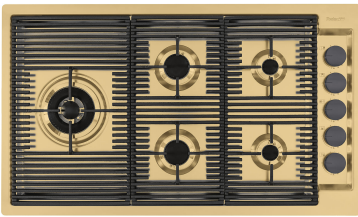

烹饪安全

所有的Foster®燃气灶均配备安全阀，如果火焰意外熄灭，可在极快时间内中断燃气的供应。

特别灶头

Foster的燃气灶都装备了特殊的燃烧器，有两到三个火环，大大增加了输送功率和受热面。Dual型号的燃烧器，两个火环有独立的点火，使这些燃烧器非常适合密集和精致的烹饪。

精确功率

带有PrecisePower系统的平面燃烧器：火焰设置的良好控制。借助PrecisePower系统的10个预设水平，火焰调节的最高精度。而且，新型Flat燃烧器的美观和超低外观是其优点。

铸铁锅架

铸铁是燃气灶锅架的理想材料，这归因于其具有的多方面特性：高热容量可提高烹饪性能；大重量和稳定性，可提高安全性；坚固耐用，可长期保留炉灶的原始外观；易于清洁。