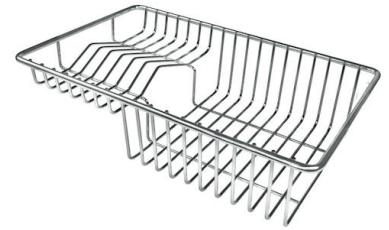

## OPTIONAL ACCESSORIES

HPDE Twin 砧板

Induction Pro - 平底锅

Induction PRO 牛扒烤盘

Induction Pro 咖啡壶

Induction Pro 锅具套装 8件

不锈钢背板

木砧板