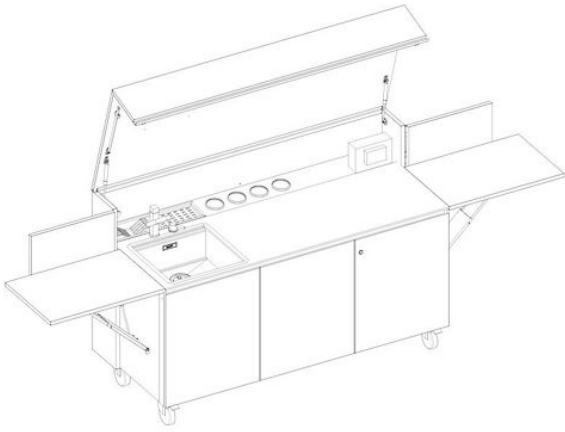

Finalmente 餐车

独立式系列

代码: 7555 003

细节

材料 AISI 316不锈钢

质地 磨砂

尺寸 (打开) 327 x 78 x (高)178厘米

尺寸 (关闭) 185 x 78 x (高)115厘米

重量 285 kg

画廊

OPTIONAL ACCESSORIES

HPDE Twin 砧板

8644 101

Induction Pro - 平底锅

8211 000

Induction PRO 牛扒烤盘