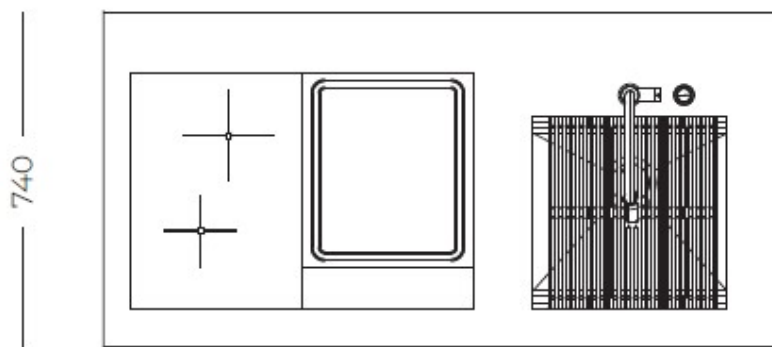

Foster integrated products

1031 850 - Milanello sink 470 x 466 mm welded
8425 100 - Skin mixer
8407 116 - Space Push automatic drain
7322 240 - Induction hob S4000 2 zones
7325 445 - Teppanyaki plate S4000 2 zones

Rear features

Raccordement eau chaude et froide
Raccordement électrique