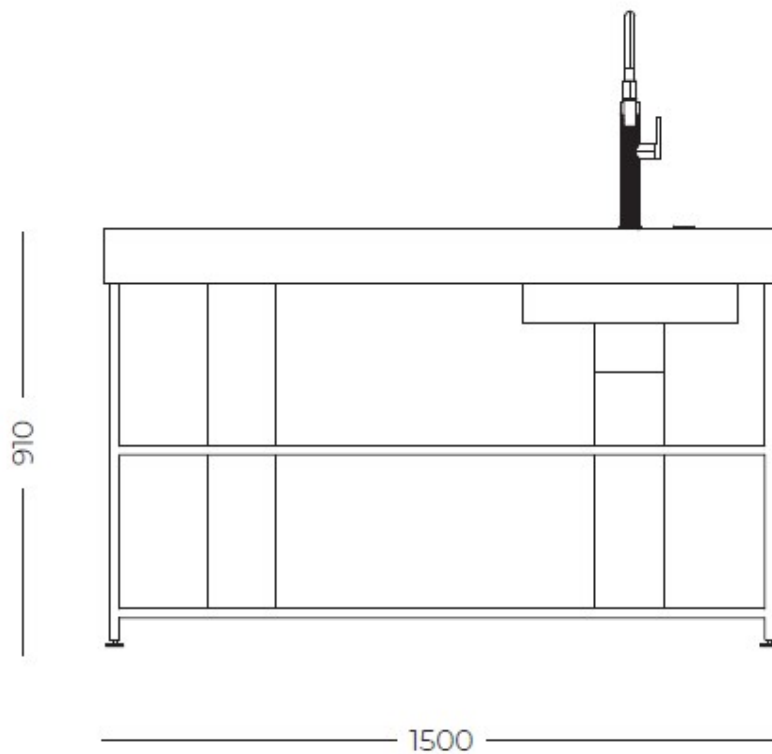

Foster integrated products

1031 850 - Milanello sink 470 x 466 mm welded
8425 100 - Skin mixer
8407 116 - Space Push automatic drain
7322 240 - Induction hob S4000 2 zones
7325 445 - Teppanyaki plate S4000 2 zones

Rear features

Raccordement eau chaude et froide
Raccordement électrique