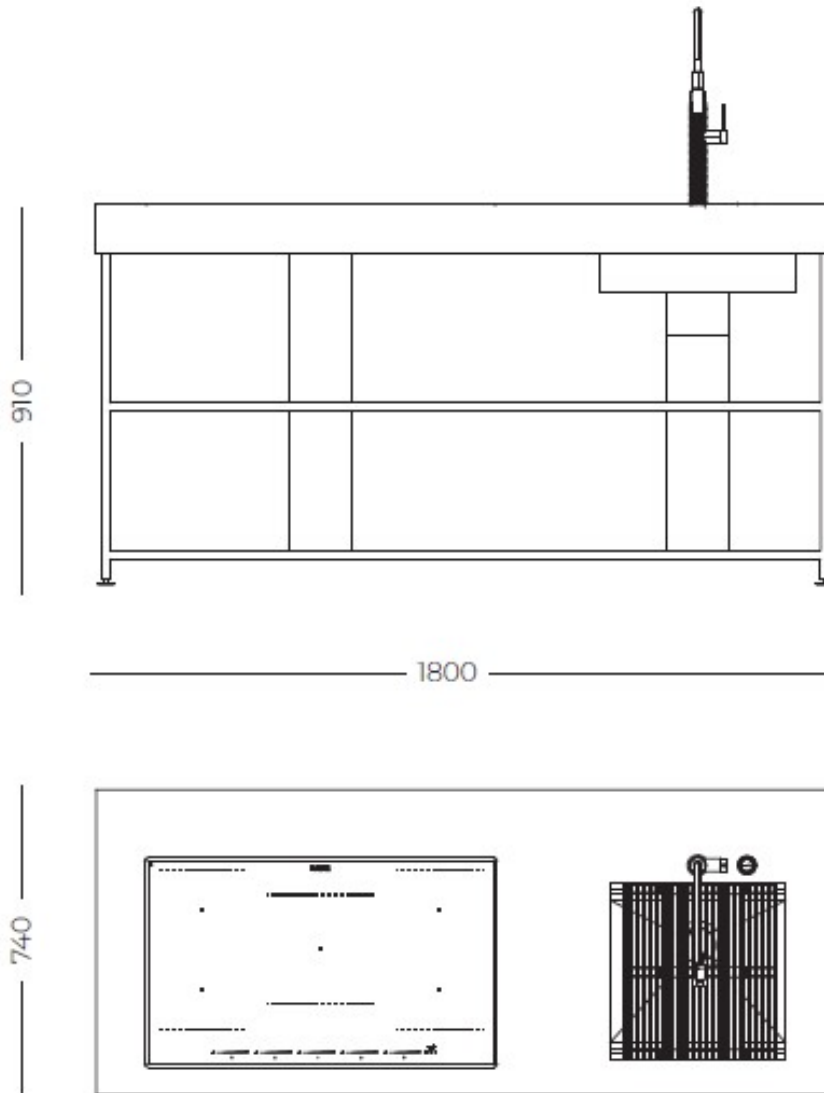

尺寸 180 x 74 x (h) 91 cm

架子 2 个 HPL 木质效果搁板

重量 100 kg

Anchoring 4 个可调节脚，用于铺设在地面上

Foster integrated products

1031 850 - Milanello Sink welded 470 x 466 mm
8425 100 - Skin mixer
8407 116 - Space Push automatic waste fitting
7384 645 - Induction hob KE 5 zones - 230V 50/60 Hz

Rear features

Raccordement eau chaude et froide
Raccordement électrique

EQUIPMENT

水槽 Milanello Workstation

自动下水器 Space

黑格架

龙头 Skin