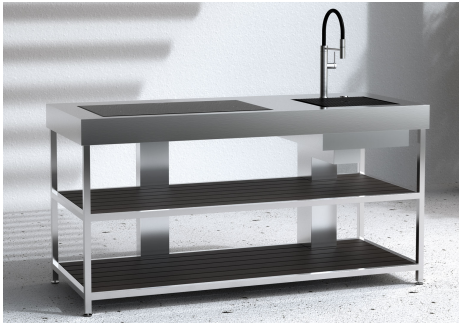

QUI Induction + Sink

独立式系列

: 7556 008

细节

类型 Sink + Induction cooking

材料 AISI 316 L 不锈钢

质地 磨砂

Framework AISI 316L 不锈钢焊接管状结构

尺寸 180 x 74 x (h) 91 cm

架子 2 个 HPL 木质效果搁板

重量 100 kg

Anchoring 4 个可调节脚，用于铺设在地面上

Foster integrated products

1031 850 - Milanello Sink welded 470 x 466 mm
8425 100 - Skin mixer
8407 116 - Space Push automatic waste fitting
7384 645 - Induction hob KE 5 zones - 230V 50/60 Hz

Rear features

Raccordement eau chaude et froide
Raccordement électrique

EQUIPMENT

水槽 Milanello Workstation

自动下水器 Space

黑格架

龙头 Skin