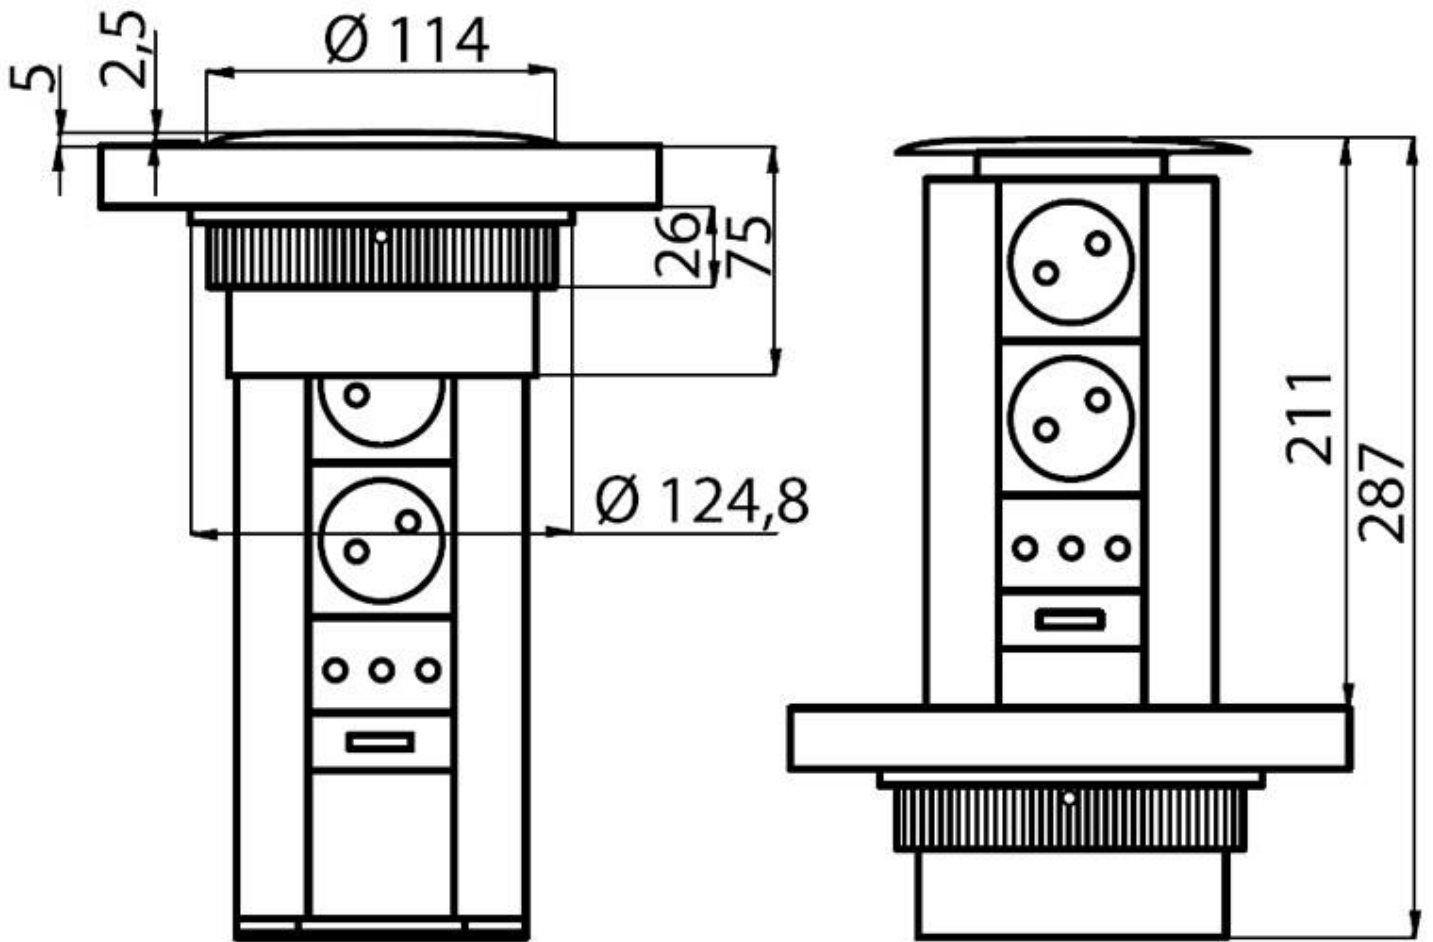

Totem4 inox 升降式插座

内置插座

: 8000 011

可抽拉插座-2个Schuko插座-1个ITA 3极10A-16A插座-1个USB插座，用于充电，带插头和电源线。

细节

安装孔 \varnothing 102 mm

备注：

台面最大厚度 50mm

配件 上衣配件

OPTIONAL ACCESSORIES

Totem Q-inox 升降式插座

Totem3 升降式插座