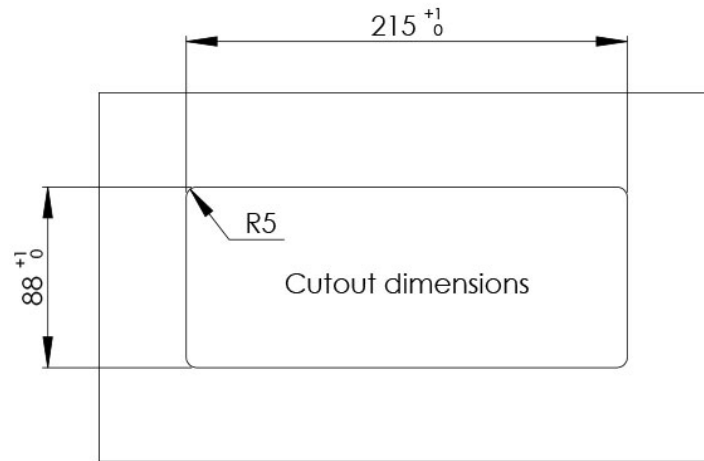

Reverse 翻转式插座

内置插座

代码: 8000 010

嵌入式不锈钢插座槽

-2个Schuko插座

-1个用于充电的USB插座。

细节

安装孔 215x88 mm

备注：

配件 上衣配件

技术图纸

画廊