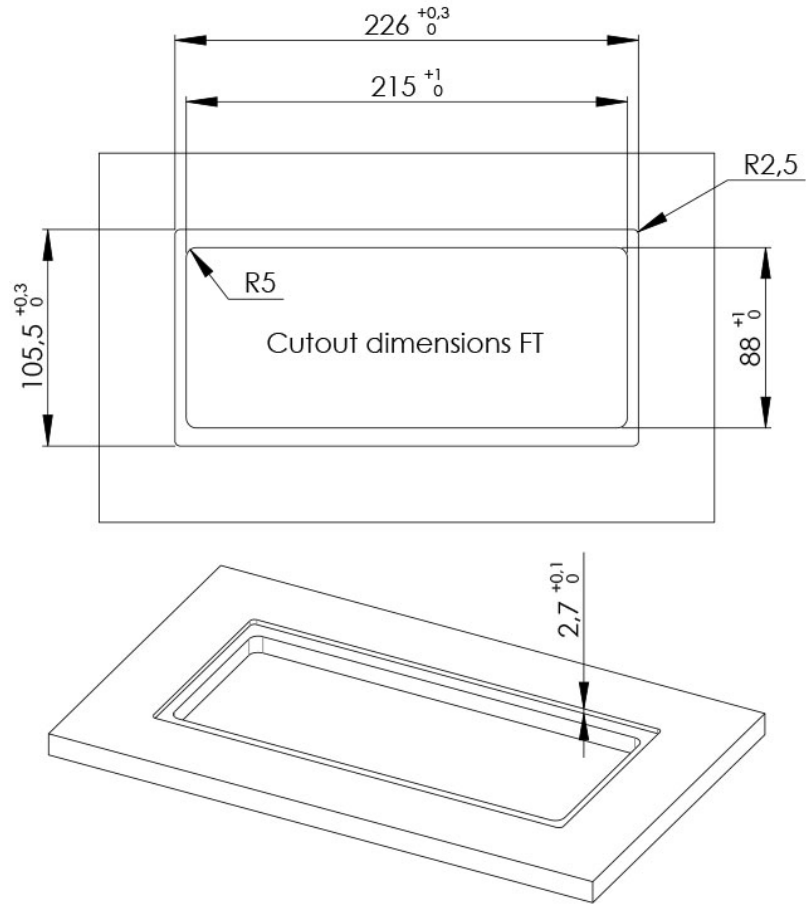

Reverse 翻转式插座

内置插座

代码: 8000 010

嵌入式不锈钢插座槽

-2个Schuko插座

-1个用于充电的USB插座。

细节

安装孔 215x88 mm

备注：

配件 上衣配件

技术图纸

画廊