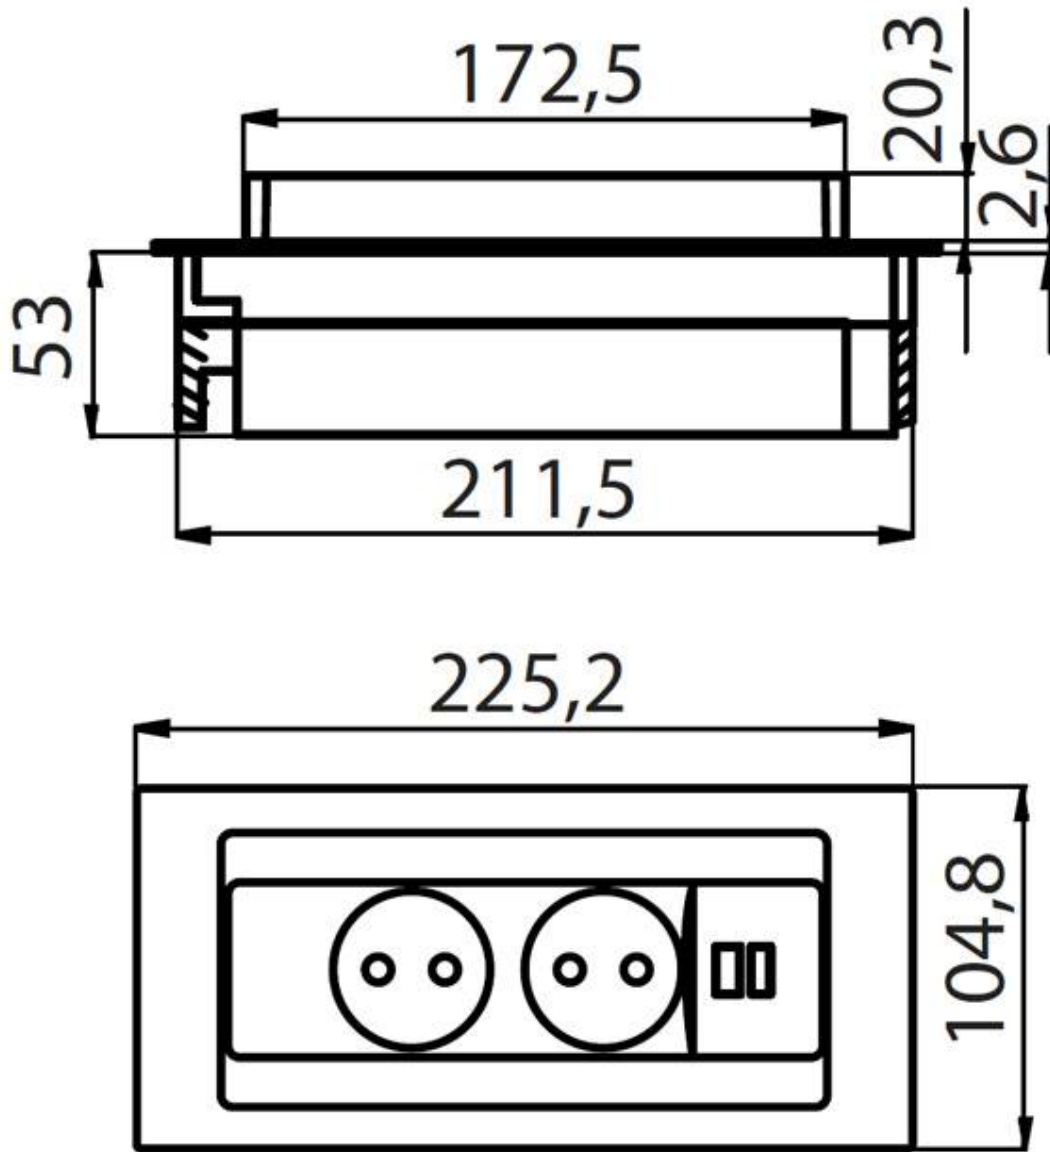

Reverse 翻转式插座

内置插座

代码: 8000 010

嵌入式不锈钢插座槽

-2个Schuko插座

-1个用于充电的USB插座。

细节

安装孔 215x88 mm

备注：

配件 上衣配件

技术图纸

画廊