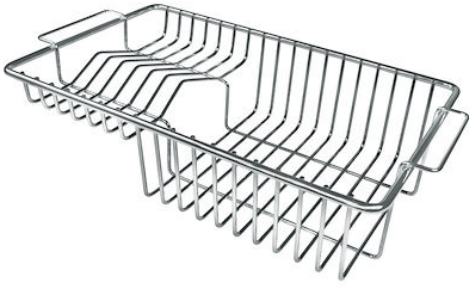

不锈钢背板

配件和备件

: 8100 201

细节

水槽附件

餐盘架

尺寸

25x42,5 cm