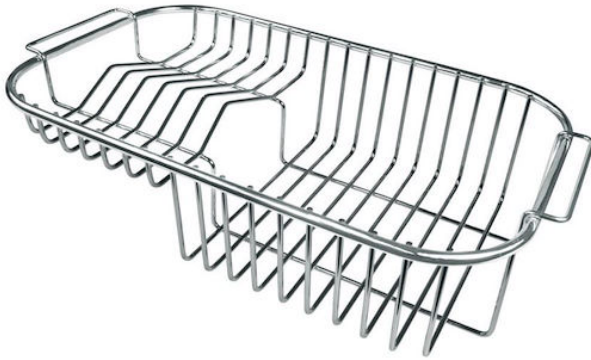

不锈钢背板

配件和备件

: 8100 301

细节

水槽附件

餐盘架

尺寸

25x43