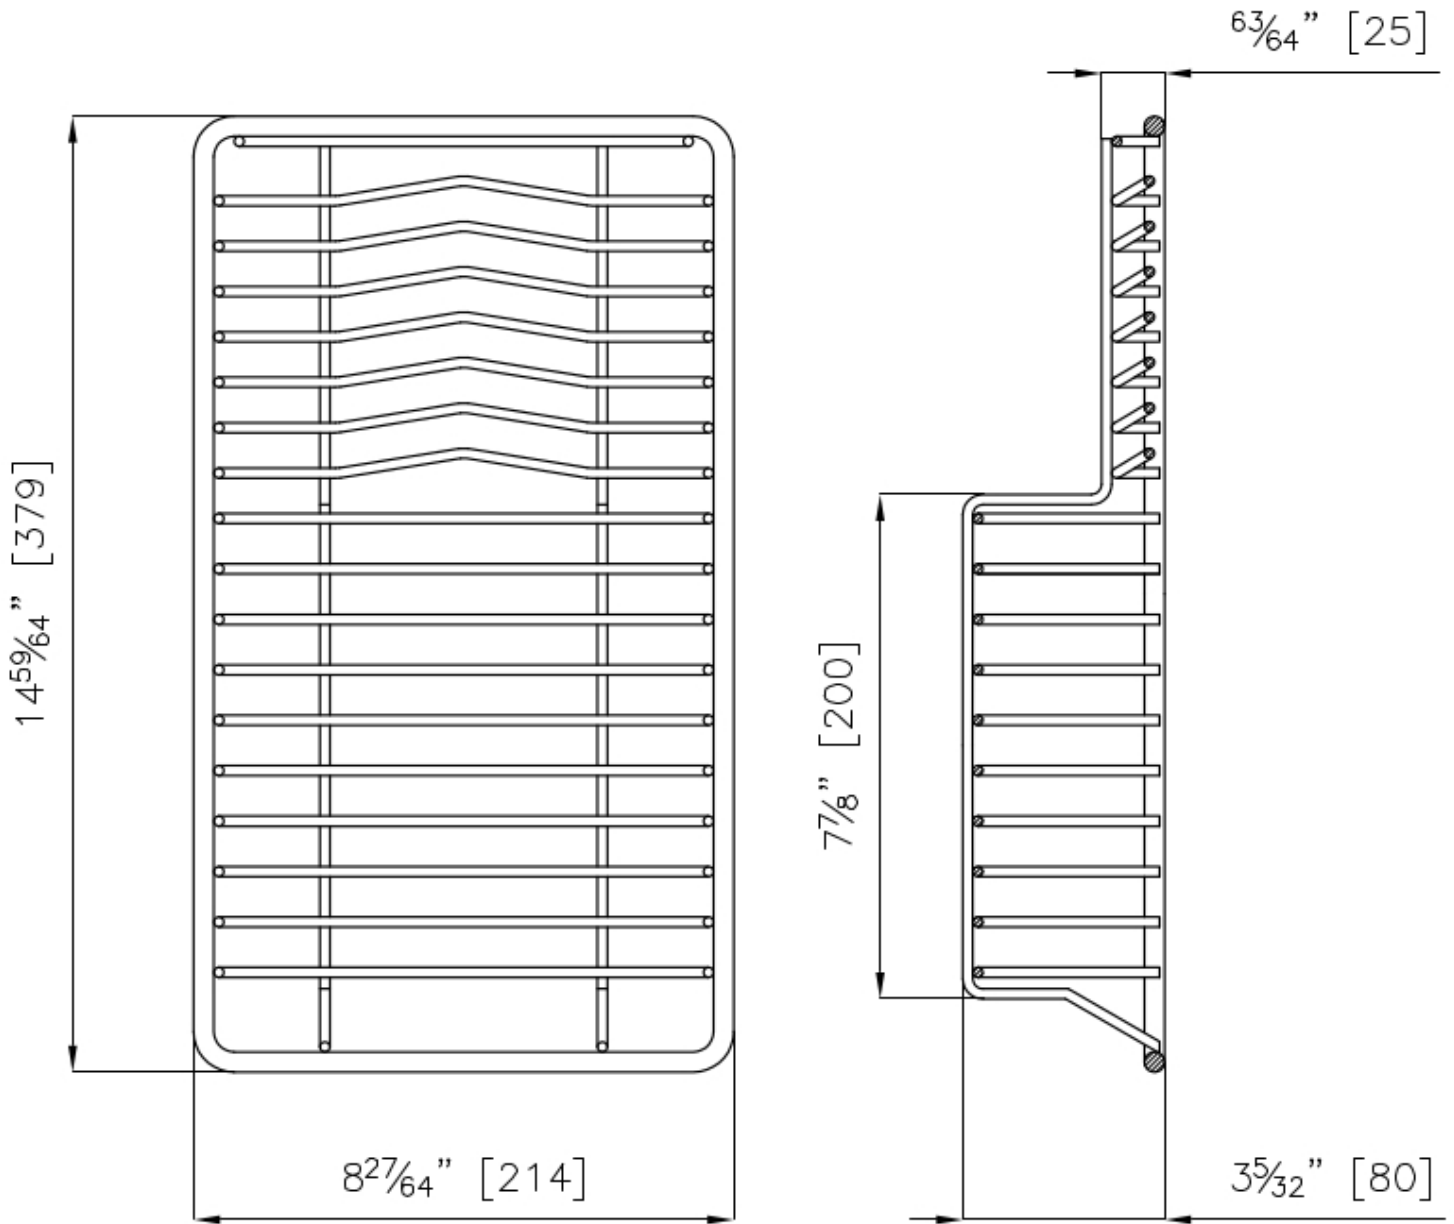

### 细节

产品说明

注意:  
在某些型号的水槽中，仅可搭配8644101一起使用。

水槽附件

餐盘架

尺寸

21,4x37,9